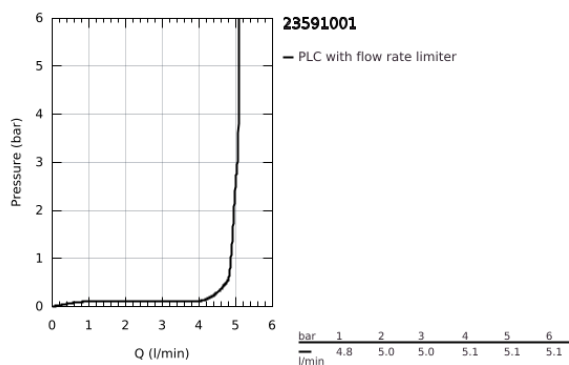

23 591 001 ESSENCE EGYKAROS MOSDÓCSAPTELEP 1/2" S-ES MÉRET

TERMÉKLEÍRÁS

- Szín: króm
- Egylyukas kivitel
- Fém fogantyú
- GROHE SilkMove 28 mm-es kerámiabetét
- EcoMode – hidegvíz-áramlás a kar középső helyzetében energiát takarít meg
- beépített hőmérséklet-korlátozó
- GROHE LongLife felületkezelés
- GROHE EcoJoy technológia a kisebb vízfogyasztás érdekében
- maximális átfolyási sebesség (3 bar nyomáson): 5 l/perc
- GROHE AquaGuide állítható gyöngyöztető
- GROHE FastFixation Plus gyorsrögzítő rendszer
- húzórudas leeresztőgarnitúra 1 1/4"
- flexibilis csatlakozótömlők

23 591 001 ESSENCE EGYKAROS MOSDÓCSAPTELEP 1/2" S-ES MÉRET

ALKATRÉSZEK , december 2021 – now

- 1: Fogantyú (Cikkszám 46918000)
 - 2: rögzítőgyűrű (Cikkszám 46715000)
 - 3: Kartus (keverő) (Cikkszám 46580000)
 - 4: Húzó-rúd (Cikkszám 46739000)
 - 5: Gyöngyöztető (Cikkszám 48270000)
 - 6: Rozetta (Cikkszám 48603000)
 - 7: Szár rögzítő készlet (Cikkszám 46645000)
 - 8: Lefolyógarnitúra, 5/4" (Cikkszám 28910000)
 - 8.1: Dugó (Cikkszám 07182000)
 - 8.2: Excenterrúd (Cikkszám 07052000)
 - 9: Szerelőkulcs (Cikkszám 19017000)*
 - 10: Excenterrúd (Cikkszám 07341000)*
- * Opcionális kiegészítők