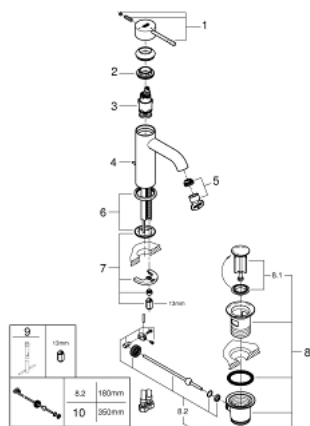

## 23 591 001 ESSENCE EGYKAROS MOSDÓCSAPTELEP 1/2" S-ES MÉRET

### TERMÉKLEÍRÁS

- Szín: króm
- Egylyukas kivitel
- Fém fogantyú
- GROHE SilkMove 28 mm-es kerámiabetét
- OpenCold – hidegvíz-áramlás a kar középső helyzetében energiát takarít meg
- beépített hőmérséklet-korlátozó
- GROHE LongLife felületkezelés
- GROHE EcoJoy technológia a kisebb vízfogyasztás érdekében
- maximális átfolyási sebesség (3 bar nyomáson): 5 l/perc
- GROHE AquaGuide állítható gyöngyöztető
- GROHE FastFixation Plus gyorsrögzítő rendszer
- húzórudas leeresztőgarnitúra 1 1/4"
- flexibilis csatlakozótömlők

### ALKATRÉSZEK , december 2021 – now

- 1: Fogantyú (Cikkszám 46918000)
  - 2: rögzítőgyűrű (Cikkszám 46715000)
  - 3: Kartus (keverő) (Cikkszám 46580000)
  - 4: Húzó-rúd (Cikkszám 46739000)
  - 5: Gyöngyöztető (Cikkszám 48270000)
  - 6: Rozetta (Cikkszám 48603000)
  - 7: Szár rögzítő készlet (Cikkszám 46645000)
  - 8: Lefolyógarnitúra, 5/4" (Cikkszám 28910000)
  - 8.1: Dugó (Cikkszám 07182000)
  - 8.2: Excenterrúd (Cikkszám 07052000)
  - 9: Szerelőkulcs (Cikkszám 19017000)\*
  - 10: Excenterrúd (Cikkszám 07341000)\*
- \* Opcionális kiegészítők