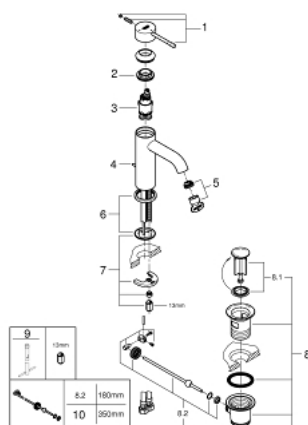

23 591 001 ESSENCE EGYKAROS MOSDÓCSAPTELEP 1/2" S-ES MÉRET

TERMÉKLEÍRÁS

- Szín: króm
- Egylyukas kivitel
- Fém fogantyú
- GROHE SilkMove 28 mm-es kerámiabetét
- EcoMode – hidegvíz-áramlás a kar középső helyzetében energiát takarít meg
- beépített hőmérséklet-korlátozó
- GROHE LongLife felületkezelés
- GROHE EcoJoy technológia a kisebb vízfogyasztás érdekében
- maximális átfolyási sebesség (3 bar nyomáson): 5 l/perc
- GROHE AquaGuide állítható gyöngyöztető
- GROHE FastFixation Plus gyorsrögzítő rendszer
- húzórudas leeresztőgarnitúra 1 1/4"
- flexibilis csatlakozótömlők

23 591 001 ESSENCE EGYKAROS MOSDÓCSAPTELEP 1/2" S-ES MÉRET

ALKATRÉSZEK , december 2021 – now

- 1: Fogantyú (Cikkszám 46918000)
 - 2: rögzítőgyűrű (Cikkszám 46715000)
 - 3: Kartus (keverő) (Cikkszám 46580000)
 - 4: Húzó-rúd (Cikkszám 46739000)
 - 5: Gyöngyöztető (Cikkszám 48270000)
 - 6: Rozetta (Cikkszám 48603000)
 - 7: Szár rögzítő készlet (Cikkszám 46645000)
 - 8: Lefolyógarnitúra, 5/4" (Cikkszám 28910000)
 - 8.1: Dugó (Cikkszám 07182000)
 - 8.2: Excenterrúd (Cikkszám 07052000)
 - 9: Szerelőkulcs (Cikkszám 19017000)*
 - 10: Excenterrúd (Cikkszám 07341000)*
- * Opcionális kiegészítők