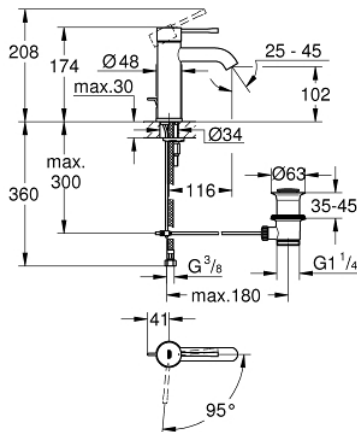

## 23 591 001 ESSENCE EGYKAROS MOSDÓCSAPTELEP 1/2" S-ES MÉRET

### TERMÉKLEÍRÁS

- Szín: króm
- Egylyukas kivitel
- Fém fogantyú
- GROHE SilkMove 28 mm-es kerámiabetét
- OpenCold – hidegvíz-áramlás a kar középső helyzetében energiát takarít meg
- beépített hőmérséklet-korlátozó
- GROHE LongLife felületkezelés
- GROHE EcoJoy technológia a kisebb vízfogyasztás érdekében
- maximális átfolyási sebesség (3 bar nyomáson): 5 l/perc
- GROHE AquaGuide állítható gyöngyöztető
- GROHE FastFixation Plus gyorsrögzítő rendszer
- húzórudas leeresztőgarnitúra 1 1/4"
- flexibilis csatlakozótömlők

### ALKATRÉSZEK , december 2021 – now

- 1: Fogantyú (Cikkszám 46918000)
  - 2: rögzítőgyűrű (Cikkszám 46715000)
  - 3: Kartus (keverő) (Cikkszám 46580000)
  - 4: Húzó-rúd (Cikkszám 46739000)
  - 5: Gyöngyöztető (Cikkszám 48270000)
  - 6: Rozetta (Cikkszám 48603000)
  - 7: Szár rögzítő készlet (Cikkszám 46645000)
  - 8: Lefolyógarnitúra, 5/4" (Cikkszám 28910000)
  - 8.1: Dugó (Cikkszám 07182000)
  - 8.2: Excenterrúd (Cikkszám 07052000)
  - 9: Szerelőkulcs (Cikkszám 19017000)\*
  - 10: Excenterrúd (Cikkszám 07341000)\*
- \* Opcionális kiegészítők