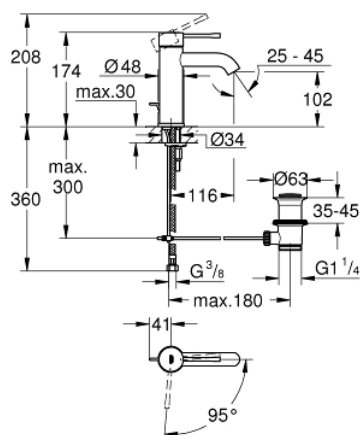

23 591 001 ESSENCE EGYKAROS MOSDÓCSAPTELEP 1/2" S-ES MÉRET

TERMÉKLEÍRÁS

- Szín: króm
- Egylyukas kivitel
- Fém fogantyú
- GROHE SilkMove 28 mm-es kerámiabetét
- EcoMode – hidegvíz-áramlás a kar középső helyzetében energiát takarít meg
- beépített hőmérséklet-korlátozó
- GROHE LongLife felületkezelés
- GROHE EcoJoy technológia a kisebb vízfogyasztás érdekében
- maximális átfolyási sebesség (3 bar nyomáson): 5 l/perc
- GROHE AquaGuide állítható gyöngyöztető
- GROHE FastFixation Plus gyorsrögzítő rendszer
- húzórudas leeresztőgarnitúra 1 1/4"
- flexibilis csatlakozótömlők

23 591 001 ESSENCE EGYKAROS MOSDÓCSAPTELEP 1/2" S-ES MÉRET

ALKATRÉSZEK , december 2021 – now

- 1: Fogantyú (Cikkszám 46918000)
 - 2: rögzítőgyűrű (Cikkszám 46715000)
 - 3: Kartus (keverő) (Cikkszám 46580000)
 - 4: Húzó-rúd (Cikkszám 46739000)
 - 5: Gyöngyöztető (Cikkszám 48270000)
 - 6: Rozetta (Cikkszám 48603000)
 - 7: Szár rögzítő készlet (Cikkszám 46645000)
 - 8: Lefolyógarnitúra, 5/4" (Cikkszám 28910000)
 - 8.1: Dugó (Cikkszám 07182000)
 - 8.2: Excenterrúd (Cikkszám 07052000)
 - 9: Szerelőkulcs (Cikkszám 19017000)*
 - 10: Excenterrúd (Cikkszám 07341000)*
- * Opcionális kiegészítők