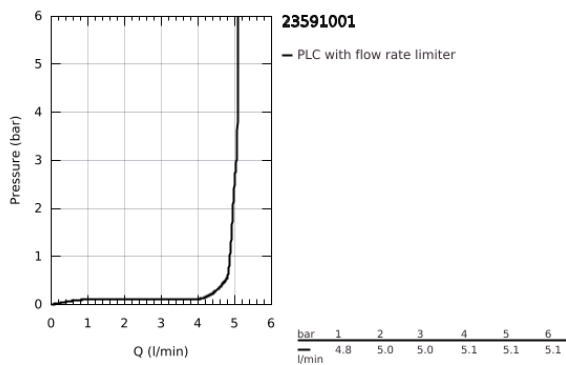

## 23 591 001 ESSENCE EGYKAROS MOSDÓCSAPTELEP 1/2" S-ES MÉRET

### TERMÉKLEÍRÁS

- Szín: króm
- Egylyukas kivitel
- Fém fogantyú
- GROHE SilkMove 28 mm-es kerámiabetét
- OpenCold – hidegvíz-áramlás a kar középső helyzetében energiát takarít meg
- beépített hőmérséklet-korlátozó
- GROHE LongLife felületkezelés
- GROHE EcoJoy technológia a kisebb vízfogyasztás érdekében
- maximális átfolyási sebesség (3 bar nyomáson): 5 l/perc
- GROHE AquaGuide állítható gyöngyöztető
- GROHE FastFixation Plus gyorsrögzítő rendszer
- húzórudas leeresztőgarnitúra 1 1/4"
- flexibilis csatlakozótömlők