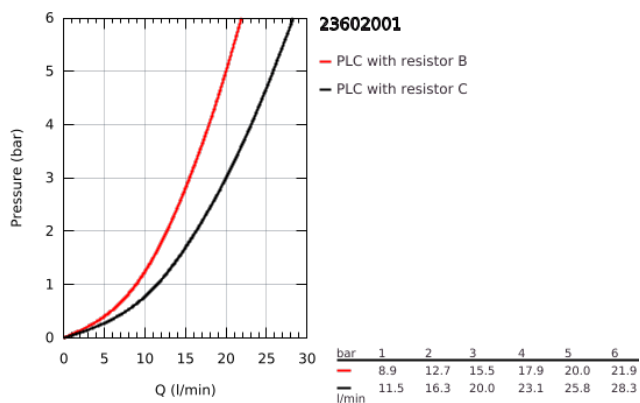

23 602 001 BAULOOK EGYKAROS KÁDCSAPTELEP 1/2"

TERMÉKLEÍRÁS

- Szín: króm
- fali kivitel
- Fém fogantyú
- GROHE SmoothControl 35 mm kerámia kartus
- beépített hőmérséklet-korlátozó
- GROHE LongLife felületkezelés
- állítható mennyiségkorlátozó
- automatikus váltószelep: kád/zuhany
- öntött kifolyó gyöngyöztetével
- zuhanykimenet lent 1/2", beépített visszafolyásgátlóval
- belépő-oldali visszafolyásgátlóval
- S-csatlakozók
- fém falirozetta
- professional verzió

23 602 001 BAULÖP EGYKAROS KÁDCSAPTELEP 1/2"

ALKATRÉSZEK , november 2021 – now

- 1: Kartus (keverő) (Cikkszám 46374000)
 - 2: Váltógomb (Cikkszám 64309000)
 - 3: Átváltó (Cikkszám 65655000)
 - 4: Visszafolyásgátló (Cikkszám 08565000)
 - 5: Gyöngyöztető (Cikkszám 13941000)
 - 6: S-csatlakozó (Cikkszám 12075000)
 - 6.1: Tömítés (Cikkszám 0138600M)
 - 6.2: Rozetta (Cikkszám 0221000M)
 - 7: hosszabbítókészlet, 20 mm (Cikkszám 0713000M)*
 - 8: Dugókulcs (Cikkszám 19332000)*
 - 9: Speciális kulcs (Cikkszám 19377000)*
- * Opcionális kiegészítők