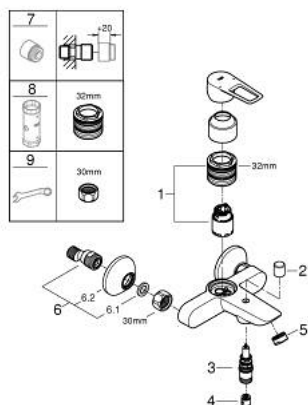

23 602 001 BAULOOK EGYKAROS KÁDCSAPTELEP 1/2"

TERMÉKLEÍRÁS

- Szín: króm
- fali kivitel
- Fém fogantyú
- GROHE SmoothControl 35 mm kerámia kartus
- beépített hőmérséklet-korlátozó
- GROHE LongLife felületkezelés
- állítható mennyiségkorlátozó
- automatikus váltószelep: kád/zuhany
- öntött kifolyó gyöngyöztetével
- zuhanykimenet lent 1/2", beépített visszafolyásgátlóval
- belépő-oldali visszafolyásgátlóval
- S-csatlakozók
- fém falirozetta
- professional verzió

23 602 001 BAULÖP EGYKAROS KÁDCSAPTELEP 1/2"

ALKATRÉSZEK , november 2021 – now

- 1: Kartus (keverő) (Cikkszám 46374000)
 - 2: Váltógomb (Cikkszám 64309000)
 - 3: Átváltó (Cikkszám 65655000)
 - 4: Visszafolyásgátló (Cikkszám 08565000)
 - 5: Gyöngyöztető (Cikkszám 13941000)
 - 6: S-csatlakozó (Cikkszám 12075000)
 - 6.1: Tömítés (Cikkszám 0138600M)
 - 6.2: Rozetta (Cikkszám 0221000M)
 - 7: hosszabbítókészlet, 20 mm (Cikkszám 0713000M)*
 - 8: Dugókulcs (Cikkszám 19332000)*
 - 9: Speciális kulcs (Cikkszám 19377000)*
- * Opcionális kiegészítők