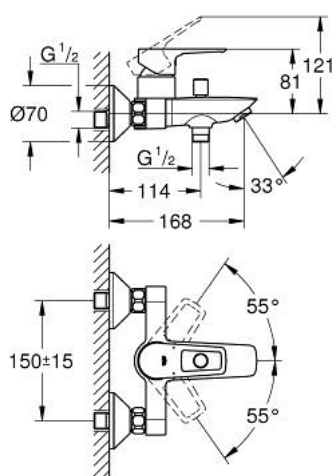

23 602 001 BAULOOK EGYKAROS KÁDCSAPTELEP 1/2"

TERMÉKLEÍRÁS

- Szín: króm
- fali kivitel
- Fém fogantyú
- GROHE SmoothControl 35 mm kerámia kartus
- beépített hőmérséklet-korlátozó
- GROHE LongLife felületkezelés
- állítható mennyiségkorlátozó
- automatikus váltószelep: kád/zuhany
- öntött kifolyó gyöngyöztetével
- zuhanykimenet lent 1/2", beépített visszafolyásgátlóval
- belépő-oldali visszafolyásgátlóval
- S-csatlakozók
- fém falirozetta
- professional verzió

23 602 001 BAULÖP EGYKAROS KÁDCSAPTELEP 1/2"

ALKATRÉSZEK , november 2021 – now

- 1: Kartus (keverő) (Cikkszám 46374000)
 - 2: Váltógomb (Cikkszám 64309000)
 - 3: Átváltó (Cikkszám 65655000)
 - 4: Visszafolyásgátló (Cikkszám 08565000)
 - 5: Gyöngyöztető (Cikkszám 13941000)
 - 6: S-csatlakozó (Cikkszám 12075000)
 - 6.1: Tömítés (Cikkszám 0138600M)
 - 6.2: Rozetta (Cikkszám 0221000M)
 - 7: hosszabbítókészlet, 20 mm (Cikkszám 0713000M)*
 - 8: Dugókulcs (Cikkszám 19332000)*
 - 9: Speciális kulcs (Cikkszám 19377000)*
- * Opcionális kiegészítők