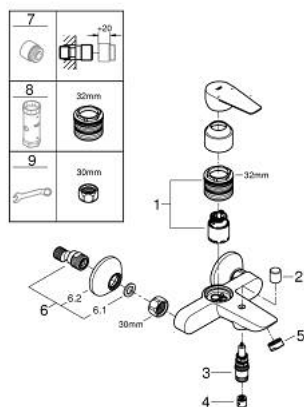

23 604 001 BAUEDGE EGYKAROS KÁDCSAPTELEP 1/2"

TERMÉKLEÍRÁS

- Szín: króm
- fali kivitel
- Fém fogantyú
- GROHE SmoothControl 35 mm kerámia kartus
- beépített hőmérséklet-korlátozó
- GROHE LongLife felületkezelés
- állítható mennyiségkorlátozó
- automatikus váltószelep: kád/zuhany
- öntött kifolyó gyöngyöztetővel
- zuhanykimenet lent 1/2", beépített visszafolyásgátlóval
- belépő-oldali visszafolyásgátlóval
- S-csatlakozók
- fém falirozetta
- professional verzió

23 604 001 BAUEDGE EGYKAROS KÁDCSAPTELEP 1/2"

ALKATRÉSZEK , november 2021 – now

- 1: Kartus (keverő) (Cikkszám 46374000)
 - 2: Váltógomb (Cikkszám 64309000)
 - 3: Átváltó (Cikkszám 65655000)
 - 4: Visszafolyásgátló (Cikkszám 08565000)
 - 5: Gyöngyöztető (Cikkszám 13941000)
 - 6: S-csatlakozó (Cikkszám 12075000)
 - 6.1: Tömítés (Cikkszám 0138600M)
 - 6.2: Rozetta (Cikkszám 0221000M)
 - 7: hosszabbítókészlet, 20 mm (Cikkszám 0713000M)*
 - 8: Dugókulcs (Cikkszám 19332000)*
 - 9: Speciális kulcs (Cikkszám 19377000)*
- * Opcionális kiegészítők