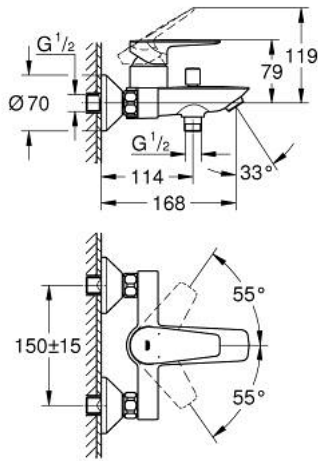

23 604 001 BAUEDGE EGYKAROS KÁDCSAPTELEP 1/2"

TERMÉKLEÍRÁS

- Szín: króm
- fali kivitel
- Fém fogantyú
- GROHE SmoothControl 35 mm kerámia kartus
- beépített hőmérséklet-korlátozó
- GROHE LongLife felületkezelés
- állítható mennyiségkorlátozó
- automatikus váltószelep: kád/zuhany
- öntött kifolyó gyöngyöztetővel
- zuhanykimenet lent 1/2", beépített visszafolyásgátlóval
- belépő-oldali visszafolyásgátlóval
- S-csatlakozók
- fém falirozetta
- professional verzió

23 604 001 BAUEDGE EGYKAROS KÁDCSAPTELEP 1/2"

ALKATRÉSZEK , november 2021 – now

- 1: Kartus (keverő) (Cikkszám 46374000)
 - 2: Váltógomb (Cikkszám 64309000)
 - 3: Átváltó (Cikkszám 65655000)
 - 4: Visszafolyásgátló (Cikkszám 08565000)
 - 5: Gyöngyöztető (Cikkszám 13941000)
 - 6: S-csatlakozó (Cikkszám 12075000)
 - 6.1: Tömítés (Cikkszám 0138600M)
 - 6.2: Rozetta (Cikkszám 0221000M)
 - 7: hosszabbítókészlet, 20 mm (Cikkszám 0713000M)*
 - 8: Dugókulcs (Cikkszám 19332000)*
 - 9: Speciális kulcs (Cikkszám 19377000)*
- * Opcionális kiegészítők