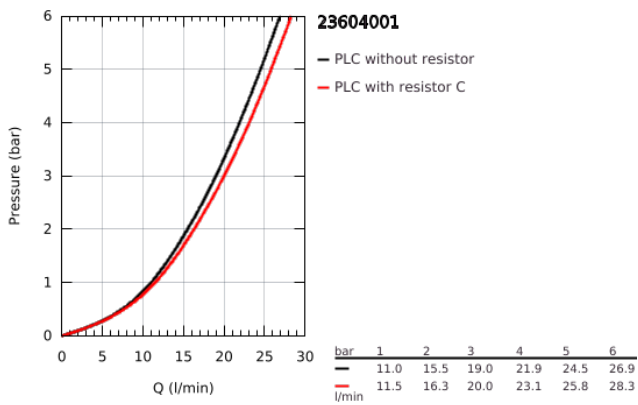

23 604 001 BAUEDGE EGYKAROS KÁDCSAPTELEP 1/2"

TERMÉKLEÍRÁS

- Szín: króm
- fali kivitel
- Fém fogantyú
- GROHE SmoothControl 35 mm kerámia kartus
- beépített hőmérséklet-korlátozó
- GROHE LongLife felületkezelés
- állítható mennyiségkorlátozó
- automatikus váltószelep: kád/zuhany
- öntött kifolyó gyöngyöztetővel
- zuhanykimenet lent 1/2", beépített visszafolyásgátlóval
- belépő-oldali visszafolyásgátlóval
- S-csatlakozók
- fém falirozetta
- professional verzió

23 604 001 BAUEDGE EGYKAROS KÁDCSAPTELEP 1/2"

ALKATRÉSZEK , november 2021 – now

- 1: Kartus (keverő) (Cikkszám 46374000)
 - 2: Váltógomb (Cikkszám 64309000)
 - 3: Átváltó (Cikkszám 65655000)
 - 4: Visszafolyásgátló (Cikkszám 08565000)
 - 5: Gyöngyöztető (Cikkszám 13941000)
 - 6: S-csatlakozó (Cikkszám 12075000)
 - 6.1: Tömítés (Cikkszám 0138600M)
 - 6.2: Rozetta (Cikkszám 0221000M)
 - 7: hosszabbítókészlet, 20 mm (Cikkszám 0713000M)*
 - 8: Dugókulcs (Cikkszám 19332000)*
 - 9: Speciális kulcs (Cikkszám 19377000)*
- * Opcionális kiegészítők