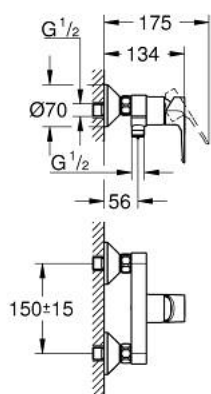

## 23 633 001 BAULOOK EGYKAROS ZUHANYCSAPTELEP 1/2"

### TERMÉKLEÍRÁS

- Szín: króm
- fali kivitel
- Fém fogantyú
- GROHE SmoothControl 35 mm kerámia kartus
- beépített hőmérséklet-korlátozó
- GROHE LongLife felületkezelés
- állítható mennyiségkorlátozó
- zuhanykimenet lent 1/2", beépített visszafolyásgátlóval
- belépő-oldali visszafolyásgátlóval
- S-csatlakozók
- fém falirozetta
- professional verzió

### ALKATRÉSZEK , szeptember 2018 – now

- 1: Kartus (keverő) (Cikkszám 46374000)
- 2: S-csatlakozó (Cikkszám 12075000)
- 2.1: Tömítés (Cikkszám 0138600M)
- 2.2: Rozetta (Cikkszám 0221000M)
- 3: Csatlakozó-csavarzat 1/2" (Cikkszám 45044000)
- 4: Visszafolyásgátló (Cikkszám 42601000)
- 5: hosszabbítókészlet, 20 mm (Cikkszám 0713000M)\*
- 6: Hőmérséklet-határoló (Cikkszám 46375000)\*
- 7: Speciális kulcs (Cikkszám 19377000)\*
- 8: Dugókulcs (Cikkszám 19332000)\*