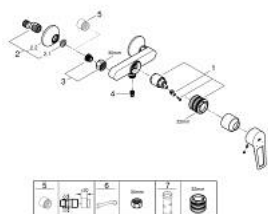

## 23 633 001 BAULOOK EGYKAROS ZUHANYCSAPTELEP 1/2"

### TERMÉKLEÍRÁS

- Szín: króm
- fali kivitel
- Fém fogantyú
- GROHE SmoothControl 35 mm kerámia kartus
- beépített hőmérséklet-korlátozó
- GROHE LongLife felületkezelés
- állítható mennyiségkorlátozó
- zuhanykimenet lent 1/2", beépített visszafolyásgátlóval
- belépő-oldali visszafolyásgátlóval
- S-csatlakozók
- fém falirozetta
- professional verzió

### ALKATRÉSZEK , szeptember 2018 – now

- 1: Kartus (keverő) (Cikkszám 46374000)
- 2: S-csatlakozó (Cikkszám 12075000)
- 2.1: Tömítés (Cikkszám 0138600M)
- 2.2: Rozetta (Cikkszám 0221000M)
- 3: Csatlakozó-csavarzat 1/2" (Cikkszám 45044000)
- 4: Visszafolyásgátló (Cikkszám 42601000)
- 5: hosszabbítókészlet, 20 mm (Cikkszám 0713000M)\*
- 6: Hőmérséklet-határoló (Cikkszám 46375000)\*
- 7: Speciális kulcs (Cikkszám 19377000)\*
- 8: Dugókulcs (Cikkszám 19332000)\*