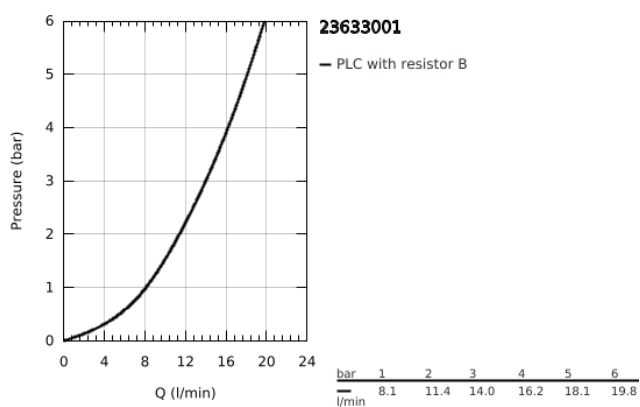

## 23 633 001 BAULOOK EGYKAROS ZUHANYCSAPTELEP 1/2"

### TERMÉKLEÍRÁS

- Szín: króm
- fali kivitel
- Fém fogantyú
- GROHE SmoothControl 35 mm kerámia kartus
- beépített hőmérséklet-korlátozó
- GROHE LongLife felületkezelés
- állítható mennyiségkorlátozó
- zuhanykimenet lent 1/2", beépített visszafolyásgátlóval
- belépő-oldali visszafolyásgátlóval
- S-csatlakozók
- fém falirozetta
- professional verzió