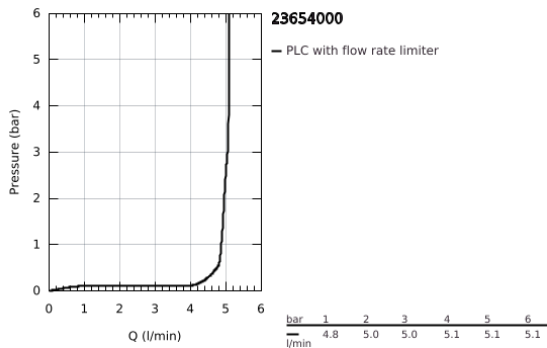

## 23 654 000 EUROCUBE JOY EGYKAROS MOSDÓCSAPTELEP 1/2" S-ES MÉRET

### TERMÉKLEÍRÁS

- Szín: króm
- Egylyukas kivitel
- Fém fogantyú
- GROHE FeatherControl Joystick kartus
- GROHE EcoJoy technológia a kisebb vízfogyasztás érdekében
- maximális átfolyási sebesség (3 bar nyomáson): 5 l/perc
- SpeedClean gyöngyöztető
- GROHE FastFixation Plus gyorsrögzítő rendszer
- húzórudas leeresztőgarnitúra 1 1/4"
- flexibilis csatlakozótömlők