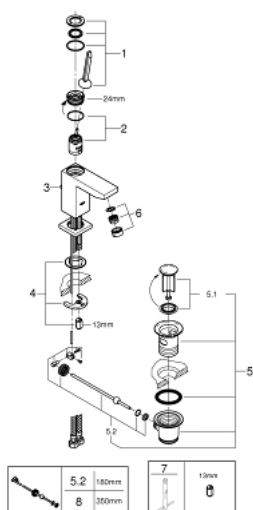

## 23 654 000 EUROCUBE JOY EGYKAROS MOSDÓCSAPTELEP 1/2" S-ES MÉRET

### TERMÉKLEÍRÁS

- Szín: króm
- Egylyukas kivitel
- Fém fogantyú
- GROHE FeatherControl Joystick kartus
- GROHE EcoJoy technológia a kisebb vízfogyasztás érdekében
- maximális átfolyási sebesség (3 bar nyomáson): 5 l/perc
- SpeedClean gyöngyöztető
- GROHE FastFixation Plus gyorsrögzítő rendszer
- húzórudas leeresztőgarnitúra 1 1/4"
- flexibilis csatlakozótömlők

### ALKATRÉSZEK , április 2015 – now

- 1: Fogantyú (Cikkszám 46945000)
- 2: Kartus (keverő) (Cikkszám 46907000)
- 3: Húzó-rúd (Cikkszám 46787000)
- 4: Szár rögzítő készlet (Cikkszám 46645000)
- 5: Lefolyógarnitúra, 5/4" (Cikkszám 28910000)
- 5.1: Dugó (Cikkszám 07182000)
- 5.2: Excenterrúd (Cikkszám 07052000)
- 6: Gyöngyöztető (Cikkszám 48159000)
- 7: Szerelőkulcs (Cikkszám 19017000)\*
- 8: Excenterrúd (Cikkszám 07341000)\*