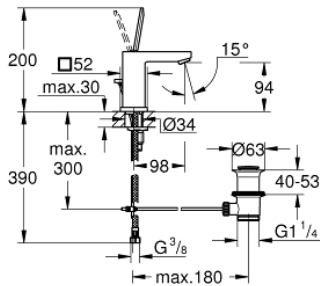

## 23 654 000 EUROCUBE JOY EGYKAROS MOSDÓCSAPTELEP 1/2" S-ES MÉRET

### TERMÉKLEÍRÁS

- Szín: króm
- Egylyukas kivitel
- Fém fogantyú
- GROHE FeatherControl Joystick kartus
- GROHE EcoJoy technológia a kisebb vízfogyasztás érdekében
- maximális átfolyási sebesség (3 bar nyomáson): 5 l/perc
- SpeedClean gyöngyöztető
- GROHE FastFixation Plus gyorsrögzítő rendszer
- húzórudas leeresztőgarnitúra 1 1/4"
- flexibilis csatlakozótömlők

### ALKATRÉSZEK , április 2015 – now

- 1: Fogantyú (Cikkszám 46945000)
- 2: Kartus (keverő) (Cikkszám 46907000)
- 3: Húzó-rúd (Cikkszám 46787000)
- 4: Szár rögzítő készlet (Cikkszám 46645000)
- 5: Lefolyógarnitúra, 5/4" (Cikkszám 28910000)
- 5.1: Dugó (Cikkszám 07182000)
- 5.2: Excenterrúd (Cikkszám 07052000)
- 6: Gyöngyöztető (Cikkszám 48159000)
- 7: Szerelőkulcs (Cikkszám 19017000)\*
- 8: Excenterrúd (Cikkszám 07341000)\*