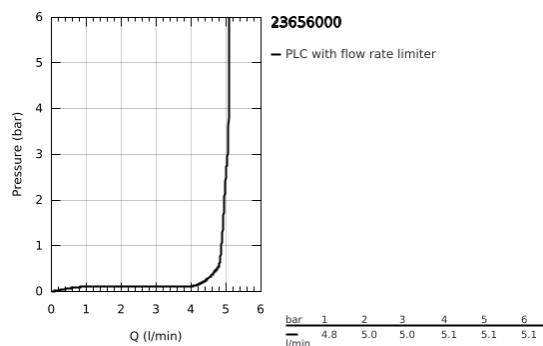

23 656 000 EUROCUBE JOY EGYKAROS MOSDÓCSAPTELEP 1/2" S-ES MÉRET

TERMÉKLEÍRÁS

- Szín: króm
- Egylyukas kivitel
- Fém fogantyú
- GROHE FeatherControl Joystick kartus
- GROHE EcoJoy technológia a kisebb vízfogyasztás érdekében
- maximális átfolyási sebesség (3 bar nyomáson): 5 l/perc
- SpeedClean gyöngyöztető
- GROHE FastFixation Plus gyorsrögzítő rendszer
- sima testű kivitel
- flexibilis csatlakozótömlők

23 656 000 EUROCUBE JOY EGYKAROS MOSDÓCSAPTELEP 1/2" S-ES MÉRET

ALKATRÉSZEK , április 2015 – now

- 1: Fogantyú (Cikkszám 46945000)
- 2: Kartus (keverő) (Cikkszám 46907000)
- 3: Szár rögzítő készlet (Cikkszám 46645000)
- 4: Gyöngyöztető (Cikkszám 48159000)
- 5: Szerelőkulcs (Cikkszám 19017000)*