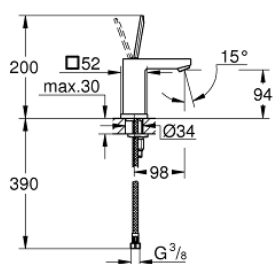

23 656 000 EUROCUBE JOY EGYKAROS MOSDÓCSAPTELEP 1/2" S-ES MÉRET

TERMÉKLEÍRÁS

- Szín: króm
- Egylyukas kivitel
- Fém fogantyú
- GROHE FeatherControl Joystick kartus
- GROHE EcoJoy technológia a kisebb vízfogyasztás érdekében
- maximális átfolyási sebesség (3 bar nyomáson): 5 l/perc
- SpeedClean gyöngyöztető
- GROHE FastFixation Plus gyorsrögzítő rendszer
- sima testű kivitel
- flexibilis csatlakozótömlők

23 656 000 EUROCUBE JOY EGYKAROS MOSDÓCSAPTELEP 1/2" S-ES MÉRET

ALKATRÉSZEK , április 2015 – now

- 1: Fogantyú (Cikkszám 46945000)
- 2: Kartus (keverő) (Cikkszám 46907000)
- 3: Szár rögzítő készlet (Cikkszám 46645000)
- 4: Gyöngyöztető (Cikkszám 48159000)
- 5: Szerelőkulcs (Cikkszám 19017000)*