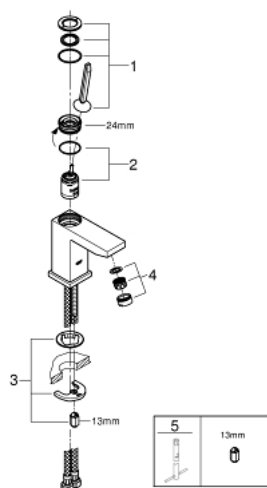

23 656 000 EUROCUBE JOY EGYKAROS MOSDÓCSAPTELEP 1/2" S-ES MÉRET

TERMÉKLEÍRÁS

- Szín: króm
- Egylyukas kivitel
- Fém fogantyú
- GROHE FeatherControl Joystick kartus
- GROHE EcoJoy technológia a kisebb vízfogyasztás érdekében
- maximális átfolyási sebesség (3 bar nyomáson): 5 l/perc
- SpeedClean gyöngyöztető
- GROHE FastFixation Plus gyorsrögzítő rendszer
- sima testű kivitel
- flexibilis csatlakozótömlők

23 656 000 EUROCUBE JOY EGYKAROS MOSDÓCSAPTELEP 1/2" S-ES MÉRET

ALKATRÉSZEK , április 2015 – now

- 1: Fogantyú (Cikkszám 46945000)
- 2: Kartus (keverő) (Cikkszám 46907000)
- 3: Szár rögzítő készlet (Cikkszám 46645000)
- 4: Gyöngyöztető (Cikkszám 48159000)
- 5: Szerelőkulcs (Cikkszám 19017000)*