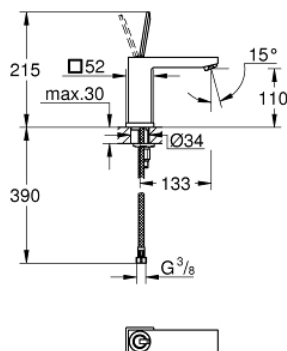

23 658 000 EUROCUBE JOY EGYKAROS MOSDÓCSAPTELEP 1/2" M-ES MÉRET

TERMÉKLEÍRÁS

- Szín: króm
- Egylyukas kivitel
- Fém fogantyú
- GROHE FeatherControl Joystick kartus
- GROHE EcoJoy technológia a kisebb vízfogyasztás érdekében
- maximális átfolyási sebesség (3 bar nyomáson): 5 l/perc
- SpeedClean gyöngyöztető
- GROHE FastFixation Plus gyorsrögzítő rendszer
- sima testű kivitel
- flexibilis csatlakozótömlők

23 658 000 **EUROCUBE JOY EGYKAROS MOSDÓCSAPTELEP 1/2"**
M-ES MÉRET

ALKATRÉSZEK, április 2015 – now

- 1: Fogantyú (Cikkszám 46945000)
- 2: Kartus (keverő) (Cikkszám 46907000)
- 3: Szár rögzítő készlet (Cikkszám 46645000)
- 4: Gyöngyöztető (Cikkszám 48159000)
- 5: Szerelőkulcs (Cikkszám 19017000)*