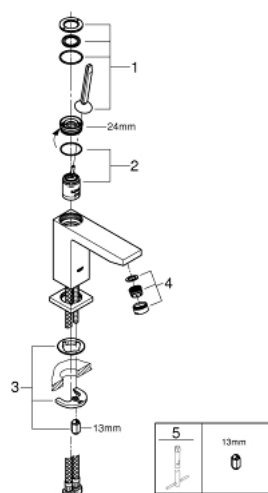

23 658 000 EUROCUBE JOY EGYKAROS MOSDÓCSAPTELEP 1/2" M-ES MÉRET

TERMÉKLEÍRÁS

- Szín: króm
- Egylyukas kivitel
- Fém fogantyú
- GROHE FeatherControl Joystick kartus
- GROHE EcoJoy technológia a kisebb vízfogyasztás érdekében
- maximális átfolyási sebesség (3 bar nyomáson): 5 l/perc
- SpeedClean gyöngyöztető
- GROHE FastFixation Plus gyorsrögzítő rendszer
- sima testű kivitel
- flexibilis csatlakozótömlők

23 658 000 **EUROCUBE JOY EGYKAROS MOSDÓCSAPTELEP 1/2"**
M-ES MÉRET

ALKATRÉSZEK, április 2015 – now

- 1: Fogantyú (Cikkszám 46945000)
- 2: Kartus (keverő) (Cikkszám 46907000)
- 3: Szár rögzítő készlet (Cikkszám 46645000)
- 4: Gyöngyöztető (Cikkszám 48159000)
- 5: Szerelőkulcs (Cikkszám 19017000)*