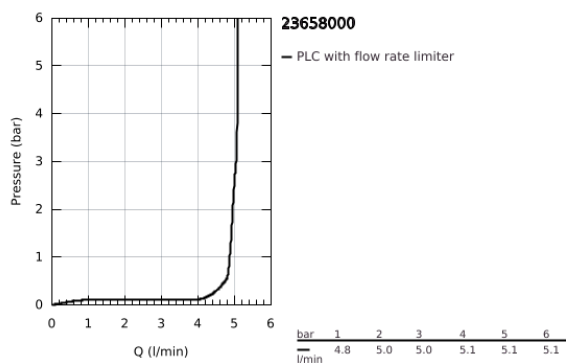

23 658 000 EUROCUBE JOY EGYKAROS MOSDÓCSAPTELEP 1/2" M-ES MÉRET

TERMÉKLEÍRÁS

- Szín: króm
- Egylyukas kivitel
- Fém fogantyú
- GROHE FeatherControl Joystick kartus
- GROHE EcoJoy technológia a kisebb vízfogyasztás érdekében
- maximális átfolyási sebesség (3 bar nyomáson): 5 l/perc
- SpeedClean gyöngyöztető
- GROHE FastFixation Plus gyorsrögzítő rendszer
- sima testű kivitel
- flexibilis csatlakozótömlők

23 658 000 **EUROCUBE JOY EGYKAROS MOSDÓCSAPTELEP 1/2"**
M-ES MÉRET

ALKATRÉSZEK, április 2015 – now

- 1: Fogantyú (Cikkszám 46945000)
- 2: Kartus (keverő) (Cikkszám 46907000)
- 3: Szár rögzítő készlet (Cikkszám 46645000)
- 4: Gyöngyöztető (Cikkszám 48159000)
- 5: Szerelőkulcs (Cikkszám 19017000)*