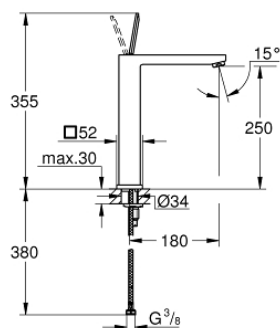

## 23 661 000 EUROCUBE JOY EGYKAROS MOSDÓCSAPTELEP 1/2" XL-ES MÉRET

### TERMÉKLEÍRÁS

- Szín: króm
- Egylyukas kivitel
- Fém fogantyú
- szabadon álló mosdótálakhoz
- GROHE FeatherControl Joystick kartus
- GROHE EcoJoy technológia a kisebb vízfogyasztás érdekében
- maximális átfolyási sebesség (3 bar nyomáson): 5 l/perc
- SpeedClean gyöngyöztető
- GROHE FastFixation Plus gyorsrögzítő rendszer
- sima testű kivitel
- flexibilis csatlakozótömlők

23 661 000 **EUROCUBE JOY EGYKAROS MOSDÓCSAPTELEP 1/2"**  
**XL-ES MÉRET**

**ALKATRÉSZEK**, április 2015 – now

- 1: Fogantyú (Cikkszám 46945000)
- 2: Kartus (keverő) (Cikkszám 46907000)
- 3: Szár rögzítő készlet (Cikkszám 46645000)
- 4: Gyöngyöztető (Cikkszám 48159000)
- 5: Szerelőkulcs (Cikkszám 19017000)\*