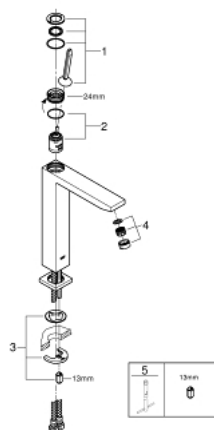

## 23 661 000 EUROCUBE JOY EGYKAROS MOSDÓCSAPTELEP 1/2" XL-ES MÉRET

### TERMÉKLEÍRÁS

- Szín: króm
- Egylyukas kivitel
- Fém fogantyú
- szabadon álló mosdótálakhoz
- GROHE FeatherControl Joystick kartus
- GROHE EcoJoy technológia a kisebb vízfogyasztás érdekében
- maximális átfolyási sebesség (3 bar nyomáson): 5 l/perc
- SpeedClean gyöngyöztető
- GROHE FastFixation Plus gyorsrögzítő rendszer
- sima testű kivitel
- flexibilis csatlakozótömlők

23 661 000 **EUROCUBE JOY EGYKAROS MOSDÓCSAPTELEP 1/2"**  
**XL-ES MÉRET**

**ALKATRÉSZEK**, április 2015 – now

- 1: Fogantyú (Cikkszám 46945000)
- 2: Kartus (keverő) (Cikkszám 46907000)
- 3: Szár rögzítő készlet (Cikkszám 46645000)
- 4: Gyöngyöztető (Cikkszám 48159000)
- 5: Szerelőkulcs (Cikkszám 19017000)\*