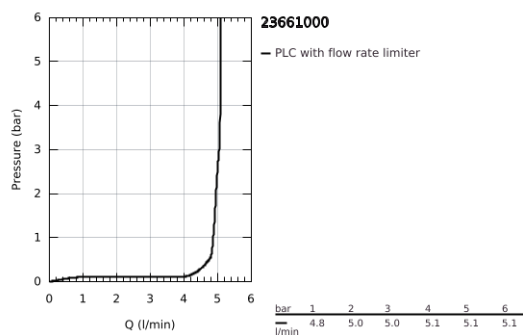

## 23 661 000 EUROCUBE JOY EGYKAROS MOSDÓCSAPTELEP 1/2" XL-ES MÉRET

### TERMÉKLEÍRÁS

- Szín: króm
- Egylyukas kivitel
- Fém fogantyú
- szabadon álló mosdótálakhoz
- GROHE FeatherControl Joystick kartus
- GROHE EcoJoy technológia a kisebb vízfogyasztás érdekében
- maximális átfolyási sebesség (3 bar nyomáson): 5 l/perc
- SpeedClean gyöngyöztető
- GROHE FastFixation Plus gyorsrögzítő rendszer
- sima testű kivitel
- flexibilis csatlakozótömlők