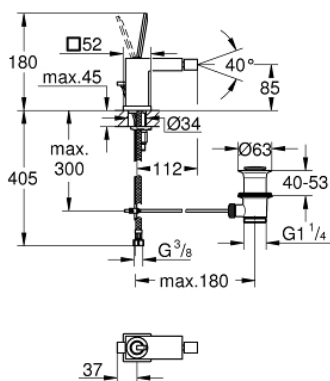

## 23 664 000 EUROCUBE JOY EGYKAROS BIDÉCSAPTELEP 1/2"

### TERMÉKLEÍRÁS

- Szín: króm
- Egylyukas kivitel
- Fém fogantyú
- GROHE FeatherControl Joystick kartus
- GROHE EcoJoy technológia a kisebb vízfogyasztás érdekében
- maximális átfolyási sebesség (3 bar nyomáson): 5 l/perc
- gömbcsuklós gyöngyöztető
- GROHE FastFixation Plus gyorsrögzítő rendszer
- húzórudas leeresztőgarnitúra 1 1/4"
- flexibilis csatlakozótömlők

### ALKATRÉSZEK , április 2015 – now

- 1: Fogantyú (Cikkszám 46945000)
- 2: Kartus (keverő) (Cikkszám 46907000)
- 3: Húzó-rúd (Cikkszám 46787000)
- 4: Szár rögzítő készlet (Cikkszám 46645000)
- 5: Lefolyógarnitúra, 5/4" (Cikkszám 28910000)
- 5.1: Dugó (Cikkszám 07182000)
- 5.2: Excenterrúd (Cikkszám 07052000)
- 6: Gömbcsuklós gyöngyöztető (Cikkszám 46791000)
- 7: Szerelőkulcs (Cikkszám 19017000)\*
- 8: Excenterrúd (Cikkszám 07341000)\*