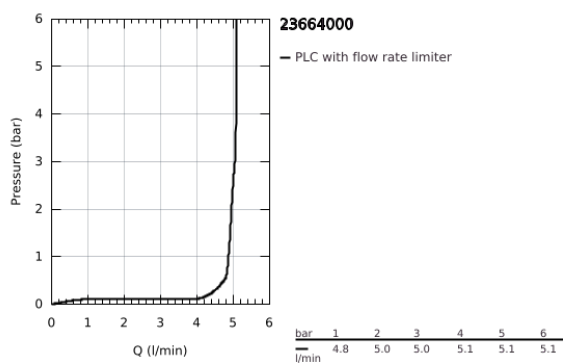

### TERMÉKLEÍRÁS

- Szín: króm
- Egylyukas kivitel
- Fém fogantyú
- GROHE FeatherControl Joystick kartus
- GROHE EcoJoy technológia a kisebb vízfogyasztás érdekében
- maximális átfolyási sebesség (3 bar nyomáson): 5 l/perc
- gömbcsuklós gyöngyöztető
- GROHE FastFixation Plus gyorsrögzítő rendszer
- húzórudas leeresztőgarnitúra 1 1/4"
- flexibilis csatlakozótömlők