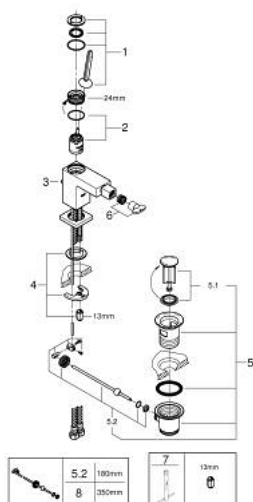

## 23 664 000 EUROCUBE JOY EGYKAROS BIDÉCSAPTELEP 1/2"

### TERMÉKLEÍRÁS

- Szín: króm
- Egylyukas kivitel
- Fém fogantyú
- GROHE FeatherControl Joystick kartus
- GROHE EcoJoy technológia a kisebb vízfogyasztás érdekében
- maximális átfolyási sebesség (3 bar nyomáson): 5 l/perc
- gömbcsuklós gyöngyöztető
- GROHE FastFixation Plus gyorsrögzítő rendszer
- húzórudas leeresztőgarnitúra 1 1/4"
- flexibilis csatlakozótömlők

### ALKATRÉSZEK , április 2015 – now

- 1: Fogantyú (Cikkszám 46945000)
- 2: Kartus (keverő) (Cikkszám 46907000)
- 3: Húzó-rúd (Cikkszám 46787000)
- 4: Szár rögzítő készlet (Cikkszám 46645000)
- 5: Lefolyógarnitúra, 5/4" (Cikkszám 28910000)
- 5.1: Dugó (Cikkszám 07182000)
- 5.2: Excenterrúd (Cikkszám 07052000)
- 6: Gömbcsuklós gyöngyöztető (Cikkszám 46791000)
- 7: Szerelőkulcs (Cikkszám 19017000)\*
- 8: Excenterrúd (Cikkszám 07341000)\*