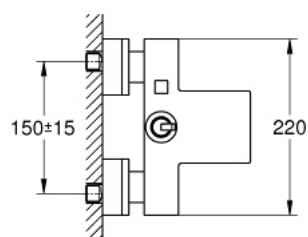

### TERMÉKLEÍRÁS

- Szín: króm
- fali kivitel
- Fém fogantyú
- GROHE FeatherControl Joystick kartus
- GROHE XL Waterfall - vízesés jellegű kifolyás
- beépített visszafolyásgátló a 1/2"-os zuhanykimenetben
- S-csatlakozók
- belépő-oldali visszafolyásgátlóval