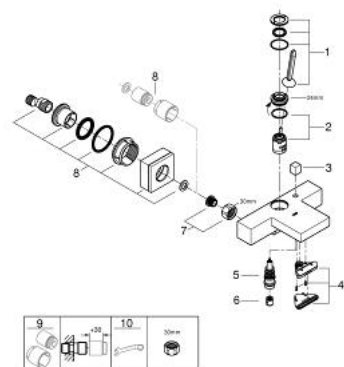

### TERMÉKLEÍRÁS

- Szín: króm
- fali kivitel
- Fém fogantyú
- GROHE FeatherControl Joystick kartus
- GROHE XL Waterfall - vízesés jellegű kifolyás
- beépített visszafolyásgátló a 1/2"-os zuhanykimenetben
- S-csatlakozók
- belépő-oldali visszafolyásgátlóval

## 23 666 000 EUROCUBE JOY EGYKAROS KÁDCSAPTELEP 1/2"

### ALKATRÉSZEK , május 2016 – now

- 1: Fogantyú (Cikkszám 46946000)
- 2: Kartus (keverő) (Cikkszám 46907000)
- 3: Váltógomb (Cikkszám 48128000)
- 4: víz-vezetés (Cikkszám 47924000)
- 5: Átváltó (Cikkszám 46947000)
- 6: Visszafolyásgátló (Cikkszám 08565000)
- 7: Csatlakozó-csavarzat 1/2" (Cikkszám 45044000)
- 8: S-csatlakozó (Cikkszám 47824000)
- 9: hosszabbító készlet, 30 mm (Cikkszám 46238000)\*
- 10: Speciális kulcs (Cikkszám 19377000)\*