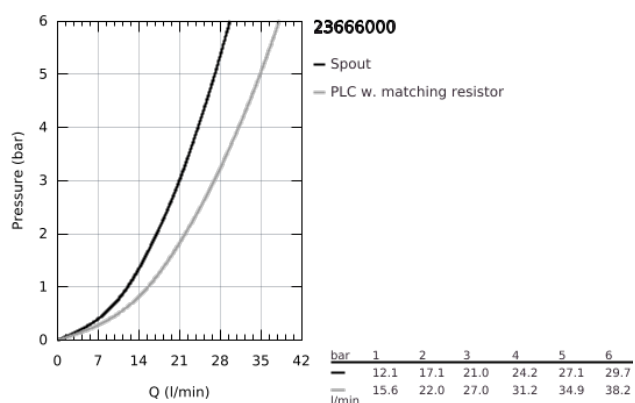

### TERMÉKLEÍRÁS

- Szín: króm
- fali kivitel
- Fém fogantyú
- GROHE FeatherControl Joystick kartus
- GROHE XL Waterfall - vízesés jellegű kifolyás
- beépített visszafolyásgátló a 1/2"-os zuhanykimenetben
- S-csatlakozók
- belépő-oldali visszafolyásgátlóval