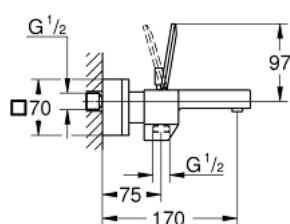

### TERMÉKLEÍRÁS

- Szín: króm
- fali kivitel
- Fém fogantyú
- GROHE FeatherControl Joystick kartus
- GROHE XL Waterfall - vízesés jellegű kifolyás
- beépített visszafolyásgátló a 1/2"-os zuhanykimenetben
- S-csatlakozók
- belépő-oldali visszafolyásgátlóval

### ALKATRÉSZEK , május 2016 – now

- 1: Fogantyú (Cikkszám 46946000)
- 2: Kartus (keverő) (Cikkszám 46907000)
- 3: Váltógomb (Cikkszám 48128000)
- 4: víz-vezetés (Cikkszám 47924000)
- 5: Átváltó (Cikkszám 46947000)
- 6: Visszafolyásgátló (Cikkszám 08565000)
- 7: Csatlakozó-csavarzat 1/2" (Cikkszám 45044000)
- 8: S-csatlakozó (Cikkszám 47824000)
- 9: hosszabbító készlet, 30 mm (Cikkszám 46238000)\*
- 10: Speciális kulcs (Cikkszám 19377000)\*