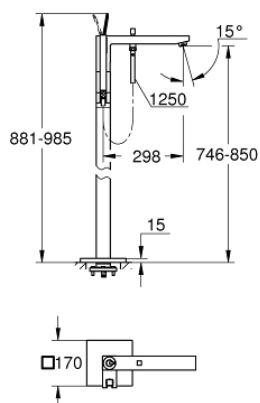

23 667 000 EUROCUBE JOY EGYKAROS KÁDTÖLTŐ CSAPTELEP 1/2", PADLÓRA SZERELHETŐ

TERMÉKLEÍRÁS

- Szín: króm
- készreszerelő készletként 45 984 001, 29 038 001, 29 086 000
- beépítőkészlet nélkül
- GROHE FeatherControl Joystick kartus
- GROHE LongLife felületkezelés
- automatikus váltószelep: kád/zuhany
- öntött kifolyó gyöngyöztetővel
- kinyúlás 298 mm
- beépített visszafolyásgátló a 1/2"-os zuhanykimenetben
- zuhanytartóval
- Euphoria Cube kézizuhany 7,6 liter/perc
- Silverflex zuhanygégecső 1.250 mm (28 362)
- belépő-oldali visszafolyásgátlóval

23 667 000 EUROCUBE JOY EGYKAROS KÁDTÖLTŐ CSAPTELEP 1/2", PADLÓRA SZERELHETŐ

ALKATRÉSZEK , április 2015 – now

- 1: Fogantyú (Cikkszám 46946000)
- 2: Kartus (keverő) (Cikkszám 46907000)
- 3: Sistra M24x1 (Cikkszám 13907000)
- 4: Váltógomb (Cikkszám 48128000)
- 5: Átváltó (Cikkszám 65655000)
- 6: Visszafolyásgátló (Cikkszám 08565000)
- 7: Szűrő (Cikkszám 0700200M)