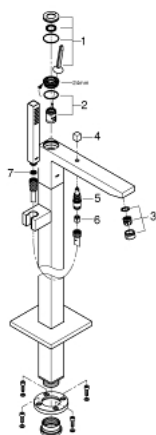

23 667 000 EUROCUBE JOY EGYKAROS KÁDTÖLTŐ CSAPTELEP 1/2", PADLÓRA SZERELHETŐ

TERMÉKLEÍRÁS

- Szín: króm
- készreszerelő készletként 45 984 001, 29 038 001, 29 086 000
- beépítőkészlet nélkül
- GROHE FeatherControl Joystick kartus
- GROHE LongLife felületkezelés
- automatikus váltószelep: kád/zuhany
- öntött kifolyó gyöngyöztetővel
- kinyúlás 298 mm
- beépített visszafolyásgátló a 1/2"-os zuhanykimenetben
- zuhanytartóval
- Euphoria Cube kézizuhany 7,6 liter/perc
- Silverflex zuhanygégecső 1.250 mm (28 362)
- belépő-oldali visszafolyásgátlóval

23 667 000 EUROCUBE JOY EGYKAROS KÁDTÖLTŐ CSAPTELEP 1/2", PADLÓRA SZERELHETŐ

ALKATRÉSZEK , április 2015 – now

- 1: Fogantyú (Cikkszám 46946000)
- 2: Kartus (keverő) (Cikkszám 46907000)
- 3: Sistra M24x1 (Cikkszám 13907000)
- 4: Váltógomb (Cikkszám 48128000)
- 5: Átváltó (Cikkszám 65655000)
- 6: Visszafolyásgátló (Cikkszám 08565000)
- 7: Szűrő (Cikkszám 0700200M)