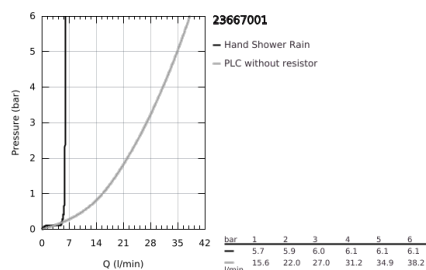

23 667 001 EUROCUBE JOY EGYKAROS KÁDTÖLTŐ CSAPTELEP 1/2", PADLÓRA SZERELHETŐ

TERMÉKLEÍRÁS

- Szín: króm
- készreszerelő készletként 45 984 001, 29 038 001, 29 086 000
- beépítőkészlet nélkül
- GROHE FeatherControl Joystick kartus
- GROHE LongLife felületkezelés
- automatikus váltószelep: kád/zuhany
- öntött kifolyó gyöngyötzetével
- Euphoria Cube+ kézi zuhany 6,6 liter/perc
- Silverflex zuhanygégecső 1.250 mm (28 362)
- kinyúlás 298 mm
- beépített visszafolyásgátló a 1/2"-os zuhanykimenetben
- zuhanytartóval
- belépő-oldali visszafolyásgátlóval

23 667 001 EUROCUBE JOY EGYKAROS KÁDTÖLTŐ CSAPTELEP 1/2", PADLÓRA SZERELHETŐ

ALKATRÉSZEK , május 2016 – now

- 1: Fogantyú (Cikkszám 46946000)
- 2: Kartus (keverő) (Cikkszám 46907000)
- 3: Sistra M24x1 (Cikkszám 13907000)
- 4: Váltógomb (Cikkszám 48128000)
- 5: Átváltó (Cikkszám 65655000)
- 6: Visszafolyásgátló (Cikkszám 08565000)
- 7: Szűrő (Cikkszám 0700200M)