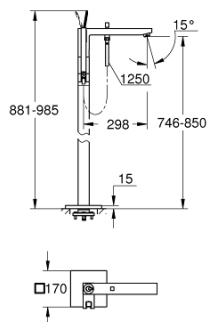

23 667 001 EUROCUBE JOY EGYKAROS KÁDTÖLTŐ CSAPTELEP 1/2", PADLÓRA SZERELHETŐ

TERMÉKLEÍRÁS

- Szín: króm
- készreszerelő készletként 45 984 001, 29 038 001, 29 086 000
- beépítőkészlet nélkül
- GROHE FeatherControl Joystick kartus
- GROHE LongLife felületkezelés
- automatikus váltószelep: kád/zuhany
- öntött kifolyó gyöngyötzetével
- Euphoria Cube+ kézi zuhany 6,6 liter/perc
- Silverflex zuhanygégecső 1.250 mm (28 362)
- kinyúlás 298 mm
- beépített visszafolyásgátló a 1/2"-os zuhanykimenetben
- zuhanytartóval
- belépő-oldali visszafolyásgátlóval

23 667 001 EUROCUBE JOY EGYKAROS KÁDTÖLTŐ CSAPTELEP 1/2", PADLÓRA SZERELHETŐ

ALKATRÉSZEK , május 2016 – now

- 1: Fogantyú (Cikkszám 46946000)
- 2: Kartus (keverő) (Cikkszám 46907000)
- 3: Sistra M24x1 (Cikkszám 13907000)
- 4: Váltógomb (Cikkszám 48128000)
- 5: Átváltó (Cikkszám 65655000)
- 6: Visszafolyásgátló (Cikkszám 08565000)
- 7: Szűrő (Cikkszám 0700200M)