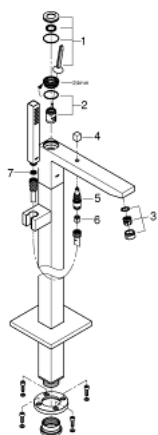

23 667 001 EUROCUBE JOY EGYKAROS KÁDTÖLTŐ CSAPTELEP 1/2", PADLÓRA SZERELHETŐ

TERMÉKLEÍRÁS

- Szín: króm
- készreszerelő készletként 45 984 001, 29 038 001, 29 086 000
- beépítőkészlet nélkül
- GROHE FeatherControl Joystick kartus
- GROHE LongLife felületkezelés
- automatikus váltószelep: kád/zuhany
- öntött kifolyó gyöngyötzetével
- Euphoria Cube+ kézi zuhany 6,6 liter/perc
- Silverflex zuhanygégecső 1.250 mm (28 362)
- kinyúlás 298 mm
- beépített visszafolyásgátló a 1/2"-os zuhanykimenetben
- zuhanytartóval
- belépő-oldali visszafolyásgátlóval

23 667 001 EUROCUBE JOY EGYKAROS KÁDTÖLTŐ CSAPTELEP 1/2", PADLÓRA SZERELHETŐ

ALKATRÉSZEK , május 2016 – now

- 1: Fogantyú (Cikkszám 46946000)
- 2: Kartus (keverő) (Cikkszám 46907000)
- 3: Sistra M24x1 (Cikkszám 13907000)
- 4: Váltógomb (Cikkszám 48128000)
- 5: Átváltó (Cikkszám 65655000)
- 6: Visszafolyásgátló (Cikkszám 08565000)
- 7: Szűrő (Cikkszám 0700200M)