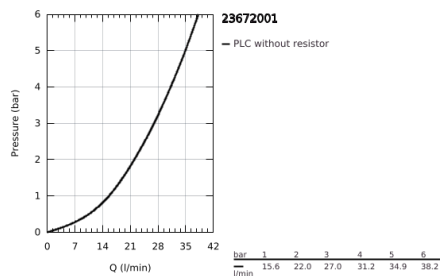

## 23 672 001 EUROCUBE EGYKAROS KÁDTÖLTŐ CSAPTELEP 1/2", PADLÓRA SZERELHETŐ

### TERMÉKLEÍRÁS

- Szín: króm
- készreszerelő készletként 45 984 001, 29 038 001, 29 086 000
- beépítőkészlet nélkül
- GROHE SilkMove 35 mm-es kerámiabetét
- beépített hőmérséklet-korlátozó
- GROHE LongLife felületkezelés
- automatikus váltószelep: kád/zuhany
- öntött kifolyó gyöngyöztetővel
- Euphoria Cube+ kézi zuhany 6,6 liter/perc (26 467)
- Silverflex zuhanygégecső 1.250 mm (28 362)
- kinyúlás 298 mm
- beépített visszafolyásgátló a 1/2"-os zuhanykimenetben
- belépő-oldali visszafolyásgátlóval
- zuhanytartóval