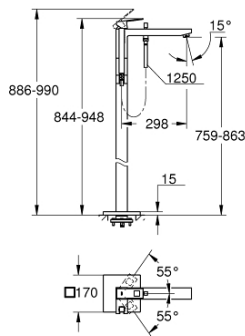

## 23 672 001 EUROCUBE EGYKAROS KÁDTÖLTŐ CSAPTELEP 1/2", PADLÓRA SZERELHETŐ

### TERMÉKLEÍRÁS

- Szín: króm
- készreszerelő készletként 45 984 001, 29 038 001, 29 086 000
- beépítőkészlet nélkül
- GROHE SilkMove 35 mm-es kerámiabetét
- beépített hőmérséklet-korlátozó
- GROHE LongLife felületkezelés
- automatikus váltószelep: kád/zuhany
- öntött kifolyó gyöngyöztetővel
- Euphoria Cube+ kézi zuhany 6,6 liter/perc (26 467)
- Silverflex zuhanygégecső 1.250 mm (28 362)
- kinyúlás 298 mm
- beépített visszafolyásgátló a 1/2"-os zuhanykimenetben
- belépő-oldali visszafolyásgátlóval
- zuhanytartóval

### ALKATRÉSZEK , április 2016 – now

- 1: Fogantyú (Cikkszám 46782000)
- 2: Kupak (Cikkszám 46492000)
- 3: Csavaros rögzítő (Cikkszám 46460000)
- 4: Kartus (keverő) (Cikkszám 46374000)
- 5: Váltógomb (Cikkszám 48128000)
- 6: Sistra M24x1 (Cikkszám 13907000)
- 7: Átváltó (Cikkszám 65655000)
- 8: Visszafolyásgátló (Cikkszám 08565000)
- 9: Szűrő (Cikkszám 0700200M)
- 10: Dugókulcs (Cikkszám 19332000)\*