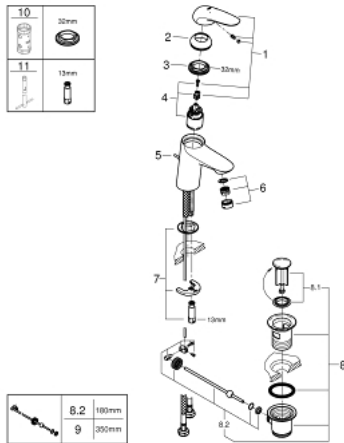

### TERMÉKLEÍRÁS

- Szín: króm
- Egylyukas kivitel
- teli fém fogantyú
- GROHE SilkMove 35 mm-es kerámiabetét
- állítható mennyiségkorlátozó
- beépített hőmérséklet-korlátozó
- GROHE LongLife felületkezelés
- GROHE EcoJoy technológia a kisebb vízfogyasztás érdekében
- maximális átfolyási sebesség (3 bar nyomáson): 5 l/perc
- GROHE FastFixation gyors szerelési rendszerrel
- húzórudas leeresztőgarnitúra 1 1/4"
- flexibilis csatlakozótömlők

## 23 707 003 EUROSTYLE EGYKAROS MOSDÓCSAPTELEP 1/2" S-ES MÉRET

### ALKATRÉSZEK , november 2015 – now

- 1: Solid metal lever (Cikkszám 46951000)
  - 2: Kupak (Cikkszám 46492000)
  - 3: Csavaros rögzítő (Cikkszám 46460000)
  - 4: Kartus (keverő) (Cikkszám 46374000)
  - 5: Húzó-rúd (Cikkszám 46739000)
  - 6: Gyöngyöztető (Cikkszám 48159000)
  - 7: Szár rögzítő készlet (Cikkszám 46671000)
  - 8: Lefolyógarnitúra, 5/4" (Cikkszám 28910000)
  - 8.1: Dugó (Cikkszám 07182000)
  - 8.2: Excenterrúd (Cikkszám 07052000)
  - 9: Excenterrúd (Cikkszám 07341000)\*
  - 10: Dugókulcs (Cikkszám 19332000)\*
  - 11: Szerelőkulcs (Cikkszám 19017000)\*
- \* Opcionális kiegészítők