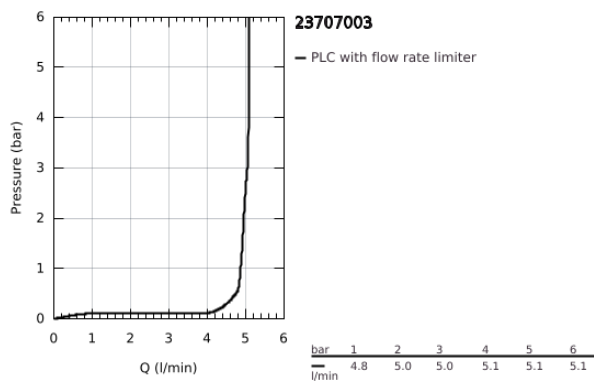

### TERMÉKLEÍRÁS

- Szín: króm
- Egylyukas kivitel
- teli fém fogantyú
- GROHE SilkMove 35 mm-es kerámiabetét
- állítható mennyiségkorlátozó
- beépített hőmérséklet-korlátozó
- GROHE LongLife felületkezelés
- GROHE EcoJoy technológia a kisebb vízfogyasztás érdekében
- maximális átfolyási sebesség (3 bar nyomáson): 5 l/perc
- GROHE FastFixation gyors szerelési rendszerrel
- húzórudas leeresztőgarnitúra 1 1/4"
- flexibilis csatlakozótömlők