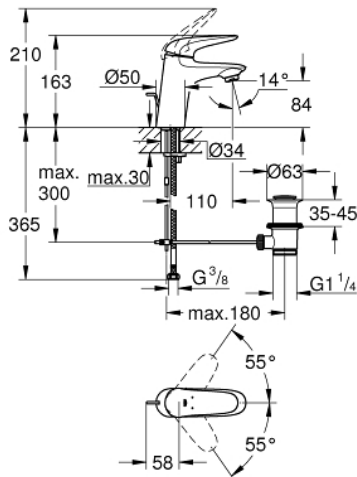

## 23 707 003 EUROSTYLE EGYKAROS MOSDÓCSAPTELEP 1/2" S-ES MÉRET

### TERMÉKLEÍRÁS

- Szín: króm
- Egylyukas kivitel
- teli fém fogantyú
- GROHE SilkMove 35 mm-es kerámiabetét
- állítható mennyiségkorlátozó
- beépített hőmérséklet-korlátozó
- GROHE LongLife felületkezelés
- GROHE EcoJoy technológia a kisebb vízfogyasztás érdekében
- maximális átfolyási sebesség (3 bar nyomáson): 5 l/perc
- GROHE FastFixation gyors szerelési rendszerrel
- húzórudas leeresztőgarnitúra 1 1/4"
- flexibilis csatlakozótömlők

### ALKATRÉSZEK , november 2015 – now

- 1: Solid metal lever (Cikkszám 46951000)
  - 2: Kupak (Cikkszám 46492000)
  - 3: Csavaros rögzítő (Cikkszám 46460000)
  - 4: Kartus (keverő) (Cikkszám 46374000)
  - 5: Húzó-rúd (Cikkszám 46739000)
  - 6: Gyöngyöztető (Cikkszám 48159000)
  - 7: Szár rögzítő készlet (Cikkszám 46671000)
  - 8: Lefolyógarnitúra, 5/4" (Cikkszám 28910000)
  - 8.1: Dugó (Cikkszám 07182000)
  - 8.2: Excenterrúd (Cikkszám 07052000)
  - 9: Excenterrúd (Cikkszám 07341000)\*
  - 10: Dugókulcs (Cikkszám 19332000)\*
  - 11: Szerelőkulcs (Cikkszám 19017000)\*
- \* Opcionális kiegészítők