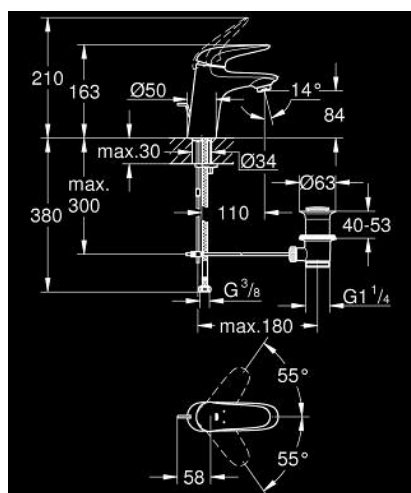

23 708 003 EUROSTYLE EGYKAROS MOSDÓCSAPTELEP 1/2" S-ES MÉRET

TERMÉKLEÍRÁS

- Szín: króm
- Egylyukas kivitel
- teli fém fogantyú
- GROHE SilkMove 35 mm-es kerámiabetét
- állítható mennyiségkorlátozó
- beépített hőmérséklet-korlátozó
- GROHE LongLife felületkezelés
- gyöngyöztető 5.7 liter/perc
- GROHE FastFixation gyors szerelési rendszerrel
- húzórudas leeresztőgarnitúra 1 1/4"
- flexibilis csatlakozótömlők

23 708 003 EUROSTYLE EGYKAROS MOSDÓCSAPTELEP 1/2" S-ES MÉRET

ALKATRÉSZEK , november 2015 – now

- 1: Solid metal lever (Cikkszám 46951000)
 - 2: Kupak (Cikkszám 46492000)
 - 3: Screw ring (Cikkszám 46815000)
 - 4: Kartus (keverő) (Cikkszám 46374000)
 - 5: Húzó-rúd (Cikkszám 46739000)
 - 6: Gyöngyöztető (Cikkszám 48159000)
 - 7: Szár rögzítő készlet (Cikkszám 46671000)
 - 8: Lefolyógarnitúra, 5/4" (Cikkszám 28910000)
 - 8.1: Dugó (Cikkszám 07182000)
 - 8.2: Excenterrúd (Cikkszám 07052000)
 - 9: Excenterrúd (Cikkszám 07341000)*
 - 10: Dugókulcs (Cikkszám 19332000)*
 - 11: Szerelőkulcs (Cikkszám 19017000)*
- * Opcionális kiegészítők