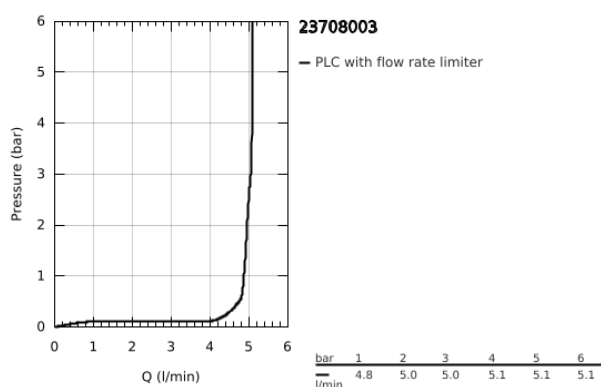

23 708 003 EUROSTYLE EGYKAROS MOSDÓCSAPTELEP 1/2" S-ES MÉRET

TERMÉKLEÍRÁS

- Szín: króm
- Egylyukas kivitel
- teli fém fogantyú
- GROHE SilkMove 35 mm-es kerámiabetét
- állítható mennyiségkorlátozó
- beépített hőmérséklet-korlátozó
- GROHE LongLife felületkezelés
- gyöngyöztető 5.7 liter/perc
- GROHE FastFixation gyors szerelési rendszerrel
- húzórudas leeresztőgarnitúra 1 1/4"
- flexibilis csatlakozótömlők

23 708 003 EUROSTYLE EGYKAROS MOSDÓCSAPTELEP 1/2" S-ES MÉRET

ALKATRÉSZEK , november 2015 – now

- 1: Solid metal lever (Cikkszám 46951000)
 - 2: Kupak (Cikkszám 46492000)
 - 3: Screw ring (Cikkszám 46815000)
 - 4: Kartus (keverő) (Cikkszám 46374000)
 - 5: Húzó-rúd (Cikkszám 46739000)
 - 6: Gyöngyöztető (Cikkszám 48159000)
 - 7: Szár rögzítő készlet (Cikkszám 46671000)
 - 8: Lefolyógarnitúra, 5/4" (Cikkszám 28910000)
 - 8.1: Dugó (Cikkszám 07182000)
 - 8.2: Excenterrúd (Cikkszám 07052000)
 - 9: Excenterrúd (Cikkszám 07341000)*
 - 10: Dugókulcs (Cikkszám 19332000)*
 - 11: Szerelőkulcs (Cikkszám 19017000)*
- * Opcionális kiegészítők