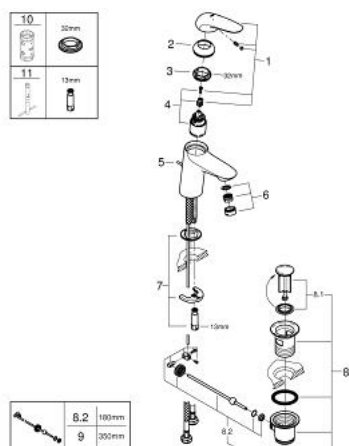

### TERMÉKLEÍRÁS

- Szín: króm
- Egylyukas kivitel
- teli fém fogantyú
- GROHE SilkMove 35 mm-es kerámiabetét
- állítható mennyiségkorlátozó
- beépített hőmérséklet-korlátozó
- GROHE LongLife felületkezelés
- GROHE EcoJoy gyöngyöztető 5.7 liter/perc
- GROHE FastFixation gyors szerelési rendszerrel
- húzórudas leeresztőgarnitúra 1 1/4"
- flexibilis csatlakozótömlők

## 23 708 003 EUROSTYLE EGYKAROS MOSDÓCSAPTELEP 1/2" S-ES MÉRET

### ALKATRÉSZEK , november 2015 – now

- 1: Solid metal lever (Cikkszám 46951000)
  - 2: Kupak (Cikkszám 46492000)
  - 3: Screw ring (Cikkszám 46815000)
  - 4: Kartus (keverő) (Cikkszám 46374000)
  - 5: Húzó-rúd (Cikkszám 46739000)
  - 6: Gyöngyöztető (Cikkszám 48159000)
  - 7: Szár rögzítő készlet (Cikkszám 46671000)
  - 8: Lefolyógarnitúra, 5/4" (Cikkszám 28910000)
  - 8.1: Dugó (Cikkszám 07182000)
  - 8.2: Excenterrúd (Cikkszám 07052000)
  - 9: Excenterrúd (Cikkszám 07341000)\*
  - 10: Dugókulcs (Cikkszám 19332000)\*
  - 11: Szerelőkulcs (Cikkszám 19017000)\*
- \* Opcionális kiegészítők