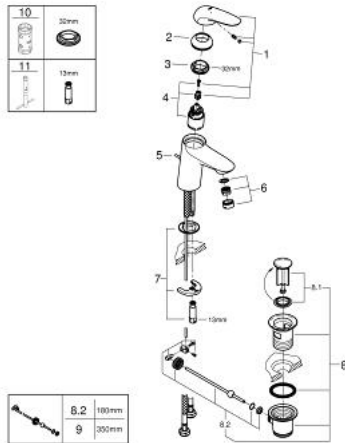

23 708 003 EUROSTYLE EGYKAROS MOSDÓCSAPTELEP 1/2" S-ES MÉRET

TERMÉKLEÍRÁS

- Szín: króm
- Egylyukas kivitel
- teli fém fogantyú
- GROHE SilkMove 35 mm-es kerámiabetét
- állítható mennyiségkorlátozó
- beépített hőmérséklet-korlátozó
- GROHE LongLife felületkezelés
- gyöngyöztető 5.7 liter/perc
- GROHE FastFixation gyors szerelési rendszerrel
- húzórudas leeresztőgarnitúra 1 1/4"
- flexibilis csatlakozótömlők

23 708 003 EUROSTYLE EGYKAROS MOSDÓCSAPTELEP 1/2" S-ES MÉRET

ALKATRÉSZEK , november 2015 – now

- 1: Solid metal lever (Cikkszám 46951000)
 - 2: Kupak (Cikkszám 46492000)
 - 3: Screw ring (Cikkszám 46815000)
 - 4: Kartus (keverő) (Cikkszám 46374000)
 - 5: Húzó-rúd (Cikkszám 46739000)
 - 6: Gyöngyöztető (Cikkszám 48159000)
 - 7: Szár rögzítő készlet (Cikkszám 46671000)
 - 8: Lefolyógarnitúra, 5/4" (Cikkszám 28910000)
 - 8.1: Dugó (Cikkszám 07182000)
 - 8.2: Excenterrúd (Cikkszám 07052000)
 - 9: Excenterrúd (Cikkszám 07341000)*
 - 10: Dugókulcs (Cikkszám 19332000)*
 - 11: Szerelőkulcs (Cikkszám 19017000)*
- * Opcionális kiegészítők