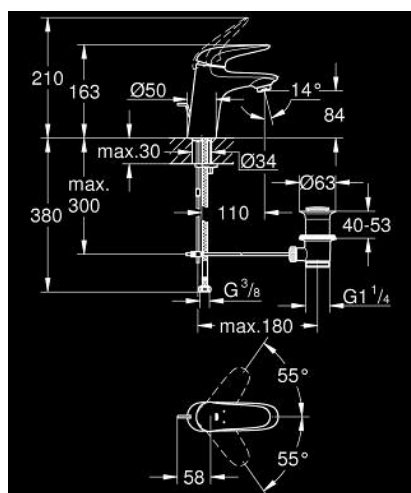

## 23 708 003 EUROSTYLE EGYKAROS MOSDÓCSAPTELEP 1/2" S-ES MÉRET

### TERMÉKLEÍRÁS

- Szín: króm
- Egylyukas kivitel
- teli fém fogantyú
- GROHE SilkMove 35 mm-es kerámiabetét
- állítható mennyiségkorlátozó
- beépített hőmérséklet-korlátozó
- GROHE LongLife felületkezelés
- GROHE EcoJoy gyöngyöztető 5.7 liter/perc
- GROHE FastFixation gyors szerelési rendszerrel
- húzórudas leeresztőgarnitúra 1 1/4"
- flexibilis csatlakozótömlők