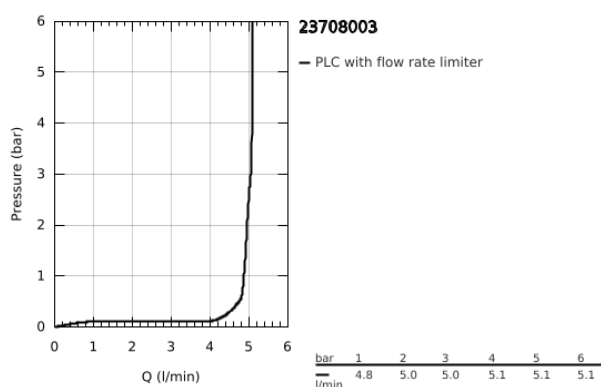

### TERMÉKLEÍRÁS

- Szín: króm
- Egylyukas kivitel
- teli fém fogantyú
- GROHE SilkMove 35 mm-es kerámiabetét
- állítható mennyiségkorlátozó
- beépített hőmérséklet-korlátozó
- GROHE LongLife felületkezelés
- GROHE EcoJoy gyöngyöztető 5.7 liter/perc
- GROHE FastFixation gyors szerelési rendszerrel
- húzórudas leeresztőgarnitúra 1 1/4"
- flexibilis csatlakozótömlők