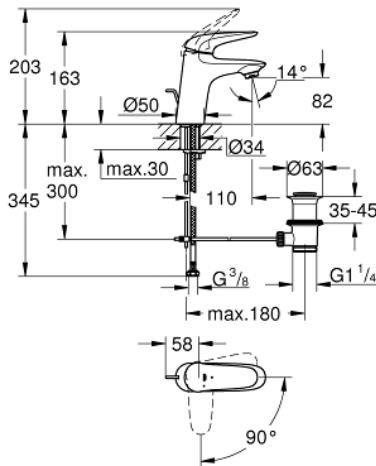

## 23 709 003 EUROSTYLE EGYKAROS MOSDÓCSAPTELEP 1/2" S-ES MÉRET

### TERMÉKLEÍRÁS

- Szín: króm
- Egylyukas kivitel
- teli fém fogantyú
- GROHE SilkMove 35 mm-es kerámiabetét
- EcoMode – hidegvíz-áramlás a kar középső helyzetében energiát takarít meg
- állítható mennyiségkorlátozó
- beépített hőmérséklet-korlátozó
- GROHE LongLife felületkezelés
- GROHE EcoJoy technológia a kisebb vízfogyasztás érdekében
- maximális átfolyási sebesség (3 bar nyomáson): 5 l/perc
- GROHE FastFixation gyors szerelési rendszerrel
- húzórudas leeresztőgarnitúra 1 1/4"
- flexibilis csatlakozótömlők

### ALKATRÉSZEK , július 2017 – now

- 1: Solid metal lever (Cikkszám 46952000)
  - 2: Kupak (Cikkszám 46492000)
  - 3: Csavaros rögzítő (Cikkszám 46460000)
  - 4: Kartus (keverő) (Cikkszám 46863000)
  - 5: Húzó-rúd (Cikkszám 46739000)
  - 6: Gyöngyöztető (Cikkszám 48159000)
  - 7: Szár rögzítő készlet (Cikkszám 46671000)
  - 8: Lefolyógarnitúra, 5/4" (Cikkszám 28910000)
  - 8.1: Dugó (Cikkszám 07182000)
  - 8.2: Excenterrúd (Cikkszám 07052000)
  - 9: Excenterrúd (Cikkszám 07341000)\*
  - 10: Dugókulcs (Cikkszám 19332000)\*
  - 11: Szerelőkulcs (Cikkszám 19017000)\*
- \* Opcionális kiegészítők