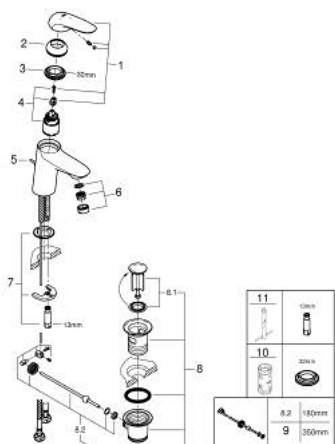

### TERMÉKLEÍRÁS

- Szín: króm
- Egylyukas kivitel
- teli fém fogantyú
- GROHE SilkMove 35 mm-es kerámiabetét
- EcoMode – hidegvíz-áramlás a kar középső helyzetében energiát takarít meg
- állítható mennyiségkorlátozó
- beépített hőmérséklet-korlátozó
- GROHE LongLife felületkezelés
- GROHE EcoJoy technológia a kisebb vízfogyasztás érdekében
- maximális átfolyási sebesség (3 bar nyomáson): 5 l/perc
- GROHE FastFixation gyors szerelési rendszerrel
- húzórudas leeresztőgarnitúra 1 1/4"
- flexibilis csatlakozótömlők

## 23 709 003 EUROSTYLE EGYKAROS MOSDÓCSAPTELEP 1/2" S-ES MÉRET

### ALKATRÉSZEK , július 2017 – now

- 1: Solid metal lever (Cikkszám 46952000)
  - 2: Kupak (Cikkszám 46492000)
  - 3: Csavaros rögzítő (Cikkszám 46460000)
  - 4: Kartus (keverő) (Cikkszám 46863000)
  - 5: Húzó-rúd (Cikkszám 46739000)
  - 6: Gyöngyöztető (Cikkszám 48159000)
  - 7: Szár rögzítő készlet (Cikkszám 46671000)
  - 8: Lefolyógarnitúra, 5/4" (Cikkszám 28910000)
  - 8.1: Dugó (Cikkszám 07182000)
  - 8.2: Excenterrúd (Cikkszám 07052000)
  - 9: Excenterrúd (Cikkszám 07341000)\*
  - 10: Dugókulcs (Cikkszám 19332000)\*
  - 11: Szerelőkulcs (Cikkszám 19017000)\*
- \* Opcionális kiegészítők