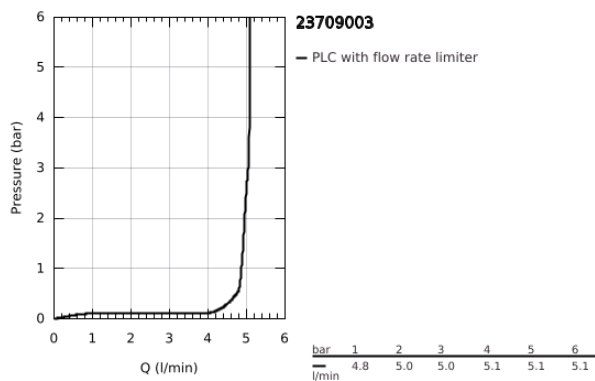

### TERMÉKLEÍRÁS

- Szín: króm
- Egylyukas kivitel
- teli fém fogantyú
- GROHE SilkMove 35 mm-es kerámiabetét
- EcoMode – hidegvíz-áramlás a kar középső helyzetében energiát takarít meg
- állítható mennyiségkorlátozó
- beépített hőmérséklet-korlátozó
- GROHE LongLife felületkezelés
- GROHE EcoJoy technológia a kisebb vízfogyasztás érdekében
- maximális átfolyási sebesség (3 bar nyomáson): 5 l/perc
- GROHE FastFixation gyors szerelési rendszerrel
- húzórudas leeresztőgarnitúra 1 1/4"
- flexibilis csatlakozótömlők