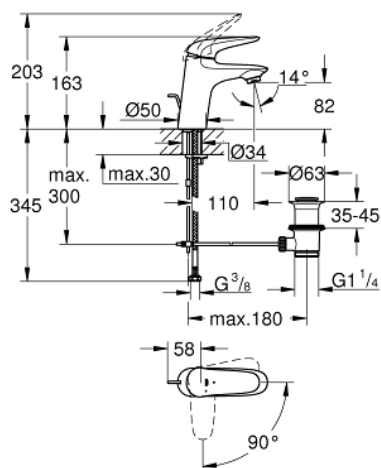

23 709 003 EUROSTYLE EGYKAROS MOSDÓCSAPTELEP 1/2" S-ES MÉRET

TERMÉKLEÍRÁS

- Szín: króm
- Egylyukas kivitel
- teli fém fogantyú
- GROHE SilkMove 35 mm-es kerámiabetét
- OpenCold – hidegvíz-áramlás a kar középső helyzetében energiát takarít meg
- állítható mennyiségkorlátozó
- beépített hőmérséklet-korlátozó
- GROHE LongLife felületkezelés
- GROHE EcoJoy technológia a kisebb vízfogyasztás érdekében
- maximális átfolyási sebesség (3 bar nyomáson): 5 l/perc
- GROHE FastFixation gyors szerelési rendszerrel
- húzórudas leeresztőgarnitúra 1 1/4"
- flexibilis csatlakozótömlők

23 709 003 EUROSTYLE EGYKAROS MOSDÓCSAPTELEP 1/2" S-ES MÉRET

ALKATRÉSZEK , július 2017 – now

- 1: Solid metal lever (Cikkszám 46952000)
 - 2: Kupak (Cikkszám 46492000)
 - 3: Csavaros rögzítő (Cikkszám 46460000)
 - 4: Kartus (keverő) (Cikkszám 46863000)
 - 5: Húzó-rúd (Cikkszám 46739000)
 - 6: Gyöngyöztető (Cikkszám 48159000)
 - 7: Szár rögzítő készlet (Cikkszám 46671000)
 - 8: Lefolyógarnitúra, 5/4" (Cikkszám 28910000)
 - 8.1: Dugó (Cikkszám 07182000)
 - 8.2: Excenterrúd (Cikkszám 07052000)
 - 9: Excenterrúd (Cikkszám 07341000)*
 - 10: Dugókulcs (Cikkszám 19332000)*
 - 11: Szerelőkulcs (Cikkszám 19017000)*
- * Opcionális kiegészítők