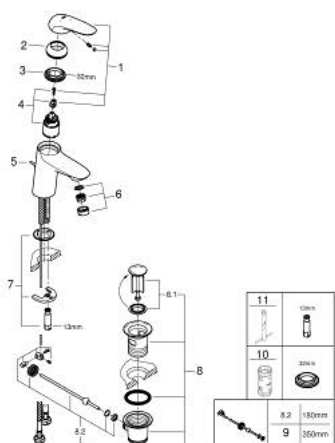

23 709 003 EUROSTYLE EGYKAROS MOSDÓCSAPTELEP 1/2" S-ES MÉRET

TERMÉKLEÍRÁS

- Szín: króm
- Egylyukas kivitel
- teli fém fogantyú
- GROHE SilkMove 35 mm-es kerámiabetét
- OpenCold – hidegvíz-áramlás a kar középső helyzetében energiát takarít meg
- állítható mennyiségkorlátozó
- beépített hőmérséklet-korlátozó
- GROHE LongLife felületkezelés
- GROHE EcoJoy technológia a kisebb vízfogyasztás érdekében
- maximális átfolyási sebesség (3 bar nyomáson): 5 l/perc
- GROHE FastFixation gyors szerelési rendszerrel
- húzórudas leeresztőgarnitúra 1 1/4"
- flexibilis csatlakozótömlők

23 709 003 EUROSTYLE EGYKAROS MOSDÓCSAPTELEP 1/2" S-ES MÉRET

ALKATRÉSZEK , július 2017 – now

- 1: Solid metal lever (Cikkszám 46952000)
 - 2: Kupak (Cikkszám 46492000)
 - 3: Csavaros rögzítő (Cikkszám 46460000)
 - 4: Kartus (keverő) (Cikkszám 46863000)
 - 5: Húzó-rúd (Cikkszám 46739000)
 - 6: Gyöngyöztető (Cikkszám 48159000)
 - 7: Szár rögzítő készlet (Cikkszám 46671000)
 - 8: Lefolyógarnitúra, 5/4" (Cikkszám 28910000)
 - 8.1: Dugó (Cikkszám 07182000)
 - 8.2: Excenterrúd (Cikkszám 07052000)
 - 9: Excenterrúd (Cikkszám 07341000)*
 - 10: Dugókulcs (Cikkszám 19332000)*
 - 11: Szerelőkulcs (Cikkszám 19017000)*
- * Opcionális kiegészítők