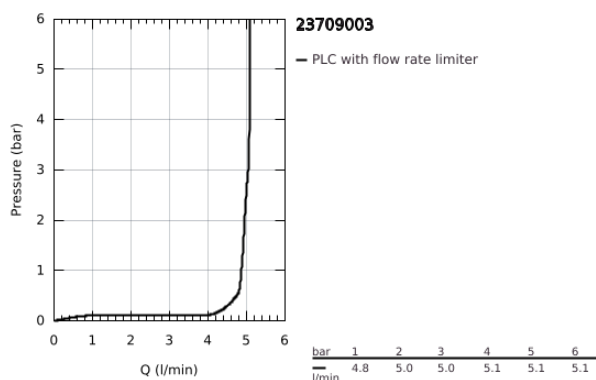

23 709 003 EUROSTYLE EGYKAROS MOSDÓCSAPTELEP 1/2" S-ES MÉRET

TERMÉKLEÍRÁS

- Szín: króm
- Egylyukas kivitel
- teli fém fogantyú
- GROHE SilkMove 35 mm-es kerámiabetét
- OpenCold – hidegvíz-áramlás a kar középső helyzetében energiát takarít meg
- állítható mennyiségkorlátozó
- beépített hőmérséklet-korlátozó
- GROHE LongLife felületkezelés
- GROHE EcoJoy technológia a kisebb vízfogyasztás érdekében
- maximális átfolyási sebesség (3 bar nyomáson): 5 l/perc
- GROHE FastFixation gyors szerelési rendszerrel
- húzórudas leeresztőgarnitúra 1 1/4"
- flexibilis csatlakozótömlők

23 709 003 EUROSTYLE EGYKAROS MOSDÓCSAPTELEP 1/2" S-ES MÉRET

ALKATRÉSZEK , július 2017 – now

- 1: Solid metal lever (Cikkszám 46952000)
 - 2: Kupak (Cikkszám 46492000)
 - 3: Csavaros rögzítő (Cikkszám 46460000)
 - 4: Kartus (keverő) (Cikkszám 46863000)
 - 5: Húzó-rúd (Cikkszám 46739000)
 - 6: Gyöngyöztető (Cikkszám 48159000)
 - 7: Szár rögzítő készlet (Cikkszám 46671000)
 - 8: Lefolyógarnitúra, 5/4" (Cikkszám 28910000)
 - 8.1: Dugó (Cikkszám 07182000)
 - 8.2: Excenterrúd (Cikkszám 07052000)
 - 9: Excenterrúd (Cikkszám 07341000)*
 - 10: Dugókulcs (Cikkszám 19332000)*
 - 11: Szerelőkulcs (Cikkszám 19017000)*
- * Opcionális kiegészítők