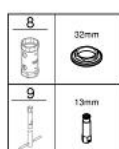

23 713 003 EUROSTYLE EGYKAROS MOSDÓCSAPTELEP 1/2" S-ES MÉRET

TERMÉKLEÍRÁS

- Szín: króm
- Egylyukas kivitel
- teli fém fogantyú
- GROHE SilkMove 35 mm-es kerámiabetét
- állítható mennyiségkorlátozó
- beépített hőmérséklet-korlátozó
- GROHE LongLife felületkezelés
- GROHE EcoJoy technológia a kisebb vízfogyasztás érdekében
- maximális átfolyási sebesség (3 bar nyomáson): 5 l/perc
- GROHE FastFixation gyors szerelési rendszerrel
- besüllyeszthető lánc
- flexibilis csatlakozótömlők

23 713 003 EUROSTYLE EGYKAROS MOSDÓCSAPTELEP 1/2" S-ES MÉRET

ALKATRÉSZEK , november 2015 – now

- 1: Solid metal lever (Cikkszám 46951000)
 - 2: Kupak (Cikkszám 46492000)
 - 3: Csavaros rögzítő (Cikkszám 46460000)
 - 4: Kartus (keverő) (Cikkszám 46374000)
 - 5: besüllyeszthető lánc (Cikkszám 06815000)
 - 6: Gyöngyöztető (Cikkszám 48159000)
 - 7: Szár rögzítő készlet (Cikkszám 46671000)
 - 8: Dugókulcs (Cikkszám 19332000)*
 - 9: Szerelőkulcs (Cikkszám 19017000)*
- * Opcionális kiegészítők