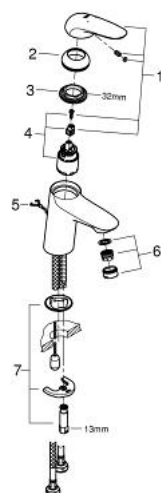

23 713 003 EUROSTYLE EGYKAROS MOSDÓCSAPTELEP 1/2" S-ES MÉRET

TERMÉKLEÍRÁS

- Szín: króm
- Egylyukas kivitel
- teli fém fogantyú
- GROHE SilkMove 35 mm-es kerámiabetét
- állítható mennyiségkorlátozó
- beépített hőmérséklet-korlátozó
- GROHE LongLife felületkezelés
- GROHE EcoJoy technológia a kisebb vízfogyasztás érdekében
- maximális átfolyási sebesség (3 bar nyomáson): 5 l/perc
- GROHE FastFixation gyors szerelési rendszerrel
- besüllyeszthető lánc
- flexibilis csatlakozótömlők

23 713 003 EUROSTYLE EGYKAROS MOSDÓCSAPTELEP 1/2" S-ES MÉRET

ALKATRÉSZEK , november 2015 – now

- 1: Solid metal lever (Cikkszám 46951000)
 - 2: Kupak (Cikkszám 46492000)
 - 3: Csavaros rögzítő (Cikkszám 46460000)
 - 4: Kartus (keverő) (Cikkszám 46374000)
 - 5: besüllyeszthető lánc (Cikkszám 06815000)
 - 6: Gyöngyöztető (Cikkszám 48159000)
 - 7: Szár rögzítő készlet (Cikkszám 46671000)
 - 8: Dugókulcs (Cikkszám 19332000)*
 - 9: Szerelőkulcs (Cikkszám 19017000)*
- * Opcionális kiegészítők