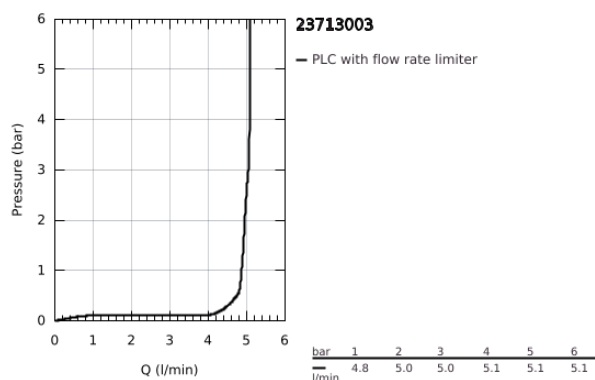

23 713 003 EUROSTYLE EGYKAROS MOSDÓCSAPTELEP 1/2" S-ES MÉRET

TERMÉKLEÍRÁS

- Szín: króm
- Egylyukas kivitel
- teli fém fogantyú
- GROHE SilkMove 35 mm-es kerámiabetét
- állítható mennyiségkorlátozó
- beépített hőmérséklet-korlátozó
- GROHE LongLife felületkezelés
- GROHE EcoJoy technológia a kisebb vízfogyasztás érdekében
- maximális átfolyási sebesség (3 bar nyomáson): 5 l/perc
- GROHE FastFixation gyors szerelési rendszerrel
- besüllyeszthető lánc
- flexibilis csatlakozótömlők

23 713 003 EUROSTYLE EGYKAROS MOSDÓCSAPTELEP 1/2" S-ES MÉRET

ALKATRÉSZEK , november 2015 – now

- 1: Solid metal lever (Cikkszám 46951000)
 - 2: Kupak (Cikkszám 46492000)
 - 3: Csavaros rögzítő (Cikkszám 46460000)
 - 4: Kartus (keverő) (Cikkszám 46374000)
 - 5: besüllyeszthető lánc (Cikkszám 06815000)
 - 6: Gyöngyöztető (Cikkszám 48159000)
 - 7: Szár rögzítő készlet (Cikkszám 46671000)
 - 8: Dugókulcs (Cikkszám 19332000)*
 - 9: Szerelőkulcs (Cikkszám 19017000)*
- * Opcionális kiegészítők