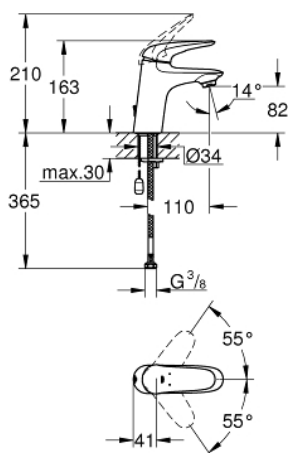

23 713 003 EUROSTYLE EGYKAROS MOSDÓCSAPTELEP 1/2" S-ES MÉRET

TERMÉKLEÍRÁS

- Szín: króm
- Egylyukas kivitel
- teli fém fogantyú
- GROHE SilkMove 35 mm-es kerámiabetét
- állítható mennyiségkorlátozó
- beépített hőmérséklet-korlátozó
- GROHE LongLife felületkezelés
- GROHE EcoJoy technológia a kisebb vízfogyasztás érdekében
- maximális átfolyási sebesség (3 bar nyomáson): 5 l/perc
- GROHE FastFixation gyors szerelési rendszerrel
- besüllyeszthető lánc
- flexibilis csatlakozótömlők

23 713 003 EUROSTYLE EGYKAROS MOSDÓCSAPTELEP 1/2" S-ES MÉRET

ALKATRÉSZEK , november 2015 – now

- 1: Solid metal lever (Cikkszám 46951000)
 - 2: Kupak (Cikkszám 46492000)
 - 3: Csavaros rögzítő (Cikkszám 46460000)
 - 4: Kartus (keverő) (Cikkszám 46374000)
 - 5: besüllyeszthető lánc (Cikkszám 06815000)
 - 6: Gyöngyöztető (Cikkszám 48159000)
 - 7: Szár rögzítő készlet (Cikkszám 46671000)
 - 8: Dugókulcs (Cikkszám 19332000)*
 - 9: Szerelőkulcs (Cikkszám 19017000)*
- * Opcionális kiegészítők