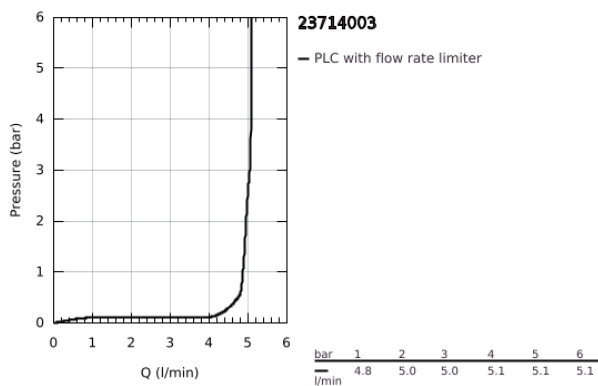

23 714 003 EUROSTYLE EGYKAROS MOSDÓCSAPTELEP 1/2" S-ES MÉRET

TERMÉKLEÍRÁS

- Szín: króm
- Egylyukas kivitel
- teli fém fogantyú
- GROHE SilkMove 35 mm-es kerámiabetét
- állítható mennyiségkorlátozó
- beépített hőmérséklet-korlátozó
- GROHE LongLife felületkezelés
- gyöngyöztető 5.7 liter/perc
- elkülönített belső vízáramoltatás, ólom- és nikkelfmentes belső vízvezetékek
- GROHE FastFixation gyors szerelési rendszerrel
- besüllyeszthető lánc
- flexibilis csatlakozótömlők

23 714 003 EUROSTYLE EGYKAROS MOSDÓCSAPTELEP 1/2" S-ES MÉRET

ALKATRÉSZEK , november 2015 – now

- 1: Solid metal lever (Cikkszám 46951000)
 - 2: Kupak (Cikkszám 46492000)
 - 3: Screw ring (Cikkszám 46815000)
 - 4: Kartus (keverő) (Cikkszám 46374000)
 - 5: Gyöngyöztető (Cikkszám 48159000)
 - 6: besüllyeszthető lánc (Cikkszám 06815000)
 - 7: Szár rögzítő készlet (Cikkszám 46671000)
 - 8: Dugókulcs (Cikkszám 19332000)*
 - 9: Szerelőkulcs (Cikkszám 19017000)*
- * Opcionális kiegészítők