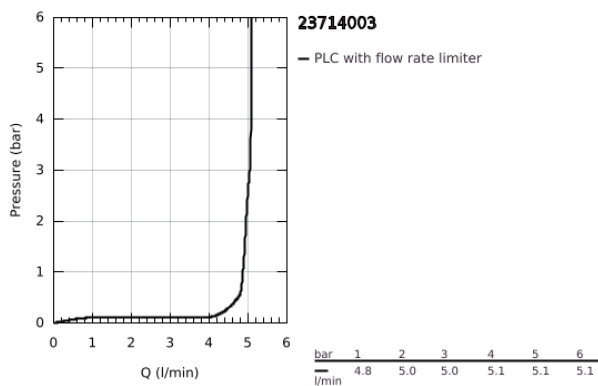

### TERMÉKLEÍRÁS

- Szín: króm
- Egylyukas kivitel
- teli fém fogantyú
- GROHE SilkMove 35 mm-es kerámiabetét
- állítható mennyiségkorlátozó
- beépített hőmérséklet-korlátozó
- GROHE LongLife felületkezelés
- GROHE EcoJoy gyöngyötető 5.7 liter/perc
- elkülönített belső vízáramoltatás, ólom- és nikkelfmentes belső vízvezetékek
- GROHE FastFixation gyors szerelési rendszerrel
- besüllyeszthető lánc
- flexibilis csatlakozótömlők