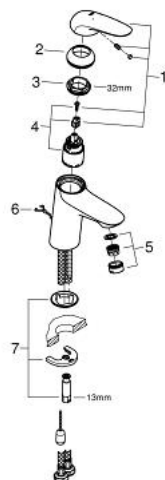

## 23 714 003 EUROSTYLE EGYKAROS MOSDÓCSAPTELEP 1/2" S-ES MÉRET

### TERMÉKLEÍRÁS

- Szín: króm
- Egylyukas kivitel
- teli fém fogantyú
- GROHE SilkMove 35 mm-es kerámiabetét
- állítható mennyiségkorlátozó
- beépített hőmérséklet-korlátozó
- GROHE LongLife felületkezelés
- GROHE EcoJoy gyöngyötető 5.7 liter/perc
- elkülönített belső vízáramoltatás, ólom- és nikkelfmentes belső vízvezetékek
- GROHE FastFixation gyors szerelési rendszerrel
- besüllyeszthető lánc
- flexibilis csatlakozótömlők

### ALKATRÉSZEK , november 2015 – now

- 1: Solid metal lever (Cikkszám 46951000)
  - 2: Kupak (Cikkszám 46492000)
  - 3: Screw ring (Cikkszám 46815000)
  - 4: Kartus (keverő) (Cikkszám 46374000)
  - 5: Gyöngyöztető (Cikkszám 48159000)
  - 6: besüllyeszthető lánc (Cikkszám 06815000)
  - 7: Szár rögzítő készlet (Cikkszám 46671000)
  - 8: Dugókulcs (Cikkszám 19332000)\*
  - 9: Szerelőkulcs (Cikkszám 19017000)\*
- \* Opcionális kiegészítők