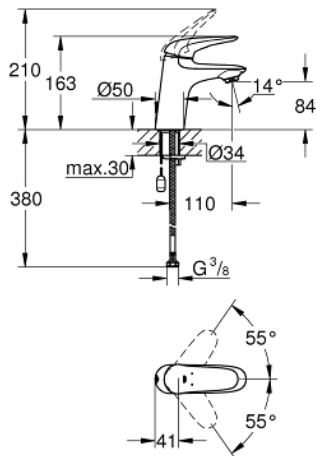

## 23 714 003 EUROSTYLE EGYKAROS MOSDÓCSAPTELEP 1/2" S-ES MÉRET

### TERMÉKLEÍRÁS

- Szín: króm
- Egylyukas kivitel
- teli fém fogantyú
- GROHE SilkMove 35 mm-es kerámiabetét
- állítható mennyiségkorlátozó
- beépített hőmérséklet-korlátozó
- GROHE LongLife felületkezelés
- GROHE EcoJoy gyöngyötető 5.7 liter/perc
- elkülönített belső vízáramoltatás, ólom- és nikkelfmentes belső vízvezetékek
- GROHE FastFixation gyors szerelési rendszerrel
- besüllyeszthető lánc
- flexibilis csatlakozótömlők

### ALKATRÉSZEK , november 2015 – now

- 1: Solid metal lever (Cikkszám 46951000)
  - 2: Kupak (Cikkszám 46492000)
  - 3: Screw ring (Cikkszám 46815000)
  - 4: Kartus (keverő) (Cikkszám 46374000)
  - 5: Gyöngyöztető (Cikkszám 48159000)
  - 6: besüllyeszthető lánc (Cikkszám 06815000)
  - 7: Szár rögzítő készlet (Cikkszám 46671000)
  - 8: Dugókulcs (Cikkszám 19332000)\*
  - 9: Szerelőkulcs (Cikkszám 19017000)\*
- \* Opcionális kiegészítők