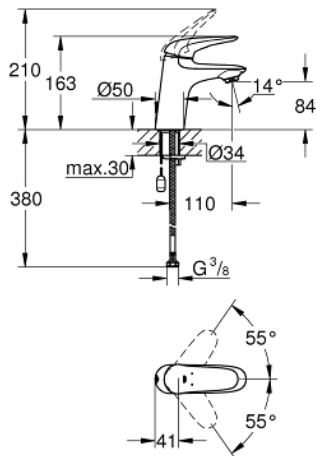

23 714 003 EUROSTYLE EGYKAROS MOSDÓCSAPTELEP 1/2" S-ES MÉRET

TERMÉKLEÍRÁS

- Szín: króm
- Egylyukas kivitel
- teli fém fogantyú
- GROHE SilkMove 35 mm-es kerámiabetét
- állítható mennyiségkorlátozó
- beépített hőmérséklet-korlátozó
- GROHE LongLife felületkezelés
- gyöngyöztető 5.7 liter/perc
- elkülönített belső vízáramoltatás, ólom- és nikkelfmentes belső vízvezetékek
- GROHE FastFixation gyors szerelési rendszerrel
- besüllyeszthető lánc
- flexibilis csatlakozótömlők

23 714 003 EUROSTYLE EGYKAROS MOSDÓCSAPTELEP 1/2" S-ES MÉRET

ALKATRÉSZEK , november 2015 – now

- 1: Solid metal lever (Cikkszám 46951000)
 - 2: Kupak (Cikkszám 46492000)
 - 3: Screw ring (Cikkszám 46815000)
 - 4: Kartus (keverő) (Cikkszám 46374000)
 - 5: Gyöngyöztető (Cikkszám 48159000)
 - 6: besüllyeszthető lánc (Cikkszám 06815000)
 - 7: Szár rögzítő készlet (Cikkszám 46671000)
 - 8: Dugókulcs (Cikkszám 19332000)*
 - 9: Szerelőkulcs (Cikkszám 19017000)*
- * Opcionális kiegészítők