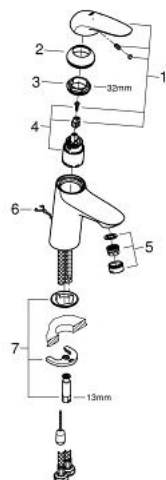

23 714 003 EUROSTYLE EGYKAROS MOSDÓCSAPTELEP 1/2" S-ES MÉRET

TERMÉKLEÍRÁS

- Szín: króm
- Egylyukas kivitel
- teli fém fogantyú
- GROHE SilkMove 35 mm-es kerámiabetét
- állítható mennyiségkorlátozó
- beépített hőmérséklet-korlátozó
- GROHE LongLife felületkezelés
- gyöngyöztető 5.7 liter/perc
- elkülönített belső vízáramoltatás, ólom- és nikkelfmentes belső vízvezetékek
- GROHE FastFixation gyors szerelési rendszerrel
- besüllyeszthető lánc
- flexibilis csatlakozótömlők

23 714 003 EUROSTYLE EGYKAROS MOSDÓCSAPTELEP 1/2" S-ES MÉRET

ALKATRÉSZEK , november 2015 – now

- 1: Solid metal lever (Cikkszám 46951000)
 - 2: Kupak (Cikkszám 46492000)
 - 3: Screw ring (Cikkszám 46815000)
 - 4: Kartus (keverő) (Cikkszám 46374000)
 - 5: Gyöngyöztető (Cikkszám 48159000)
 - 6: besüllyeszthető lánc (Cikkszám 06815000)
 - 7: Szár rögzítő készlet (Cikkszám 46671000)
 - 8: Dugókulcs (Cikkszám 19332000)*
 - 9: Szerelőkulcs (Cikkszám 19017000)*
- * Opcionális kiegészítők