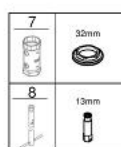

23 715 003 EUROSTYLE EGYKAROS MOSDÓCSAPTELEP 1/2" S-ES MÉRET

TERMÉKLEÍRÁS

- Szín: króm
- Egylyukas kivitel
- teli fém fogantyú
- GROHE SilkMove 35 mm-es kerámiabetét
- állítható mennyiségkorlátozó
- beépített hőmérséklet-korlátozó
- GROHE LongLife felületkezelés
- GROHE EcoJoy technológia a kisebb vízfogyasztás érdekében
- maximális átfolyási sebesség (3 bar nyomáson): 5 l/perc
- GROHE FastFixation gyors szerelési rendszerrel
- sima testű kivitel
- flexibilis csatlakozótömlők

23 715 003 **EUROSTYLE EGYKAROS MOSDÓCSAPTELEP 1/2"**
S-ES MÉRET

ALKATRÉSZEK, november 2015 – now

- 1: Solid metal lever (Cikkszám 46951000)
 - 2: Kupak (Cikkszám 46492000)
 - 3: Csavaros rögzítő (Cikkszám 46460000)
 - 4: Kartus (keverő) (Cikkszám 46374000)
 - 5: Gyöngyöztető (Cikkszám 48159000)
 - 6: Szár rögzítő készlet (Cikkszám 46671000)
 - 7: Dugókulcs (Cikkszám 19332000)*
 - 8: Szerelőkulcs (Cikkszám 19017000)*
- * Opcionális kiegészítők