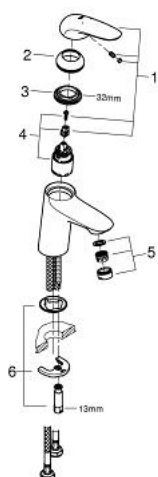

23 715 003 EUROSTYLE EGYKAROS MOSDÓCSAPTELEP 1/2" S-ES MÉRET

TERMÉKLEÍRÁS

- Szín: króm
- Egylyukas kivitel
- teli fém fogantyú
- GROHE SilkMove 35 mm-es kerámiabetét
- állítható mennyiségkorlátozó
- beépített hőmérséklet-korlátozó
- GROHE LongLife felületkezelés
- GROHE EcoJoy technológia a kisebb vízfogyasztás érdekében
- maximális átfolyási sebesség (3 bar nyomáson): 5 l/perc
- GROHE FastFixation gyors szerelési rendszerrel
- sima testű kivitel
- flexibilis csatlakozótömlők

23 715 003 **EUROSTYLE EGYKAROS MOSDÓCSAPTELEP 1/2"**
S-ES MÉRET

ALKATRÉSZEK, november 2015 – now

- 1: Solid metal lever (Cikkszám 46951000)
 - 2: Kupak (Cikkszám 46492000)
 - 3: Csavaros rögzítő (Cikkszám 46460000)
 - 4: Kartus (keverő) (Cikkszám 46374000)
 - 5: Gyöngyöztető (Cikkszám 48159000)
 - 6: Szár rögzítő készlet (Cikkszám 46671000)
 - 7: Dugókulcs (Cikkszám 19332000)*
 - 8: Szerelőkulcs (Cikkszám 19017000)*
- * Opcionális kiegészítők