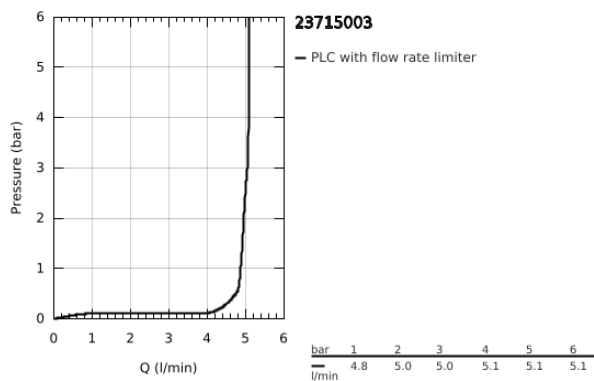

23 715 003 EUROSTYLE EGYKAROS MOSDÓCSAPTELEP 1/2" S-ES MÉRET

TERMÉKLEÍRÁS

- Szín: króm
- Egylyukas kivitel
- teli fém fogantyú
- GROHE SilkMove 35 mm-es kerámiabetét
- állítható mennyiségkorlátozó
- beépített hőmérséklet-korlátozó
- GROHE LongLife felületkezelés
- GROHE EcoJoy technológia a kisebb vízfogyasztás érdekében
- maximális átfolyási sebesség (3 bar nyomáson): 5 l/perc
- GROHE FastFixation gyors szerelési rendszerrel
- sima testű kivitel
- flexibilis csatlakozótömlők

23 715 003 **EUROSTYLE EGYKAROS MOSDÓCSAPTELEP 1/2"**
S-ES MÉRET

ALKATRÉSZEK, november 2015 – now

- 1: Solid metal lever (Cikkszám 46951000)
 - 2: Kupak (Cikkszám 46492000)
 - 3: Csavaros rögzítő (Cikkszám 46460000)
 - 4: Kartus (keverő) (Cikkszám 46374000)
 - 5: Gyöngyöztető (Cikkszám 48159000)
 - 6: Szár rögzítő készlet (Cikkszám 46671000)
 - 7: Dugókulcs (Cikkszám 19332000)*
 - 8: Szerelőkulcs (Cikkszám 19017000)*
- * Opcionális kiegészítők