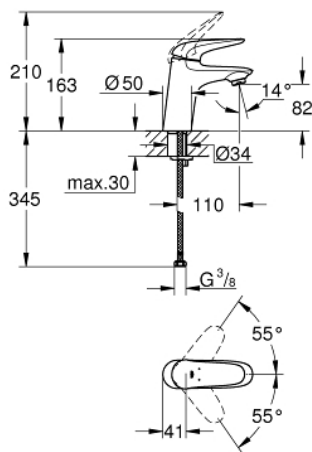

23 715 003 EUROSTYLE EGYKAROS MOSDÓCSAPTELEP 1/2" S-ES MÉRET

TERMÉKLEÍRÁS

- Szín: króm
- Egylyukas kivitel
- teli fém fogantyú
- GROHE SilkMove 35 mm-es kerámiabetét
- állítható mennyiségkorlátozó
- beépített hőmérséklet-korlátozó
- GROHE LongLife felületkezelés
- GROHE EcoJoy technológia a kisebb vízfogyasztás érdekében
- maximális átfolyási sebesség (3 bar nyomáson): 5 l/perc
- GROHE FastFixation gyors szerelési rendszerrel
- sima testű kivitel
- flexibilis csatlakozótömlők

23 715 003 **EUROSTYLE EGYKAROS MOSDÓCSAPTELEP 1/2"**
S-ES MÉRET

ALKATRÉSZEK, november 2015 – now

- 1: Solid metal lever (Cikkszám 46951000)
 - 2: Kupak (Cikkszám 46492000)
 - 3: Csavaros rögzítő (Cikkszám 46460000)
 - 4: Kartus (keverő) (Cikkszám 46374000)
 - 5: Gyöngyöztető (Cikkszám 48159000)
 - 6: Szár rögzítő készlet (Cikkszám 46671000)
 - 7: Dugókulcs (Cikkszám 19332000)*
 - 8: Szerelőkulcs (Cikkszám 19017000)*
- * Opcionális kiegészítők