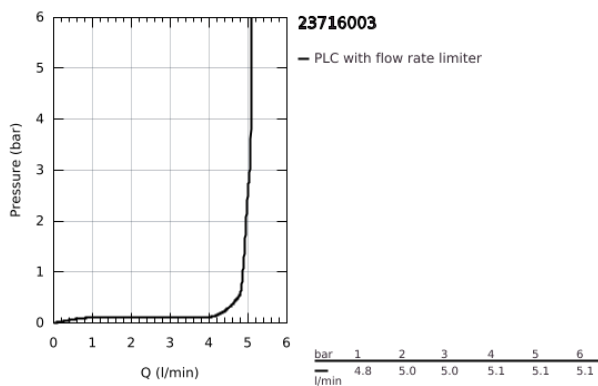

### TERMÉKLEÍRÁS

- Szín: króm
- Egylyukas kivitel
- teli fém fogantyú
- GROHE SilkMove 35 mm-es kerámiabetét
- állítható mennyiségkorlátozó
- beépített hőmérséklet-korlátozó
- GROHE LongLife felületkezelés
- gyöngyöztető 5.7 liter/perc
- elkülönített belső vízáramoltatás, ólom- és nikkelfmentes belső vízvezetékek
- GROHE FastFixation gyors szerelési rendszerrel
- sima testű kivitel
- flexibilis csatlakozótömlők