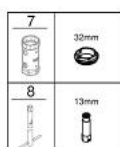

23 716 003 EUROSTYLE EGYKAROS MOSDÓCSAPTELEP 1/2" S-ES MÉRET

ALKATRÉSZEK , november 2015 – now

1. 1: Solid metal lever (Cikkszám 46951000)
   - 2: Kupak (Cikkszám 46492000)
   - 3: Screw ring (Cikkszám 46815000)
   - 4: Kartus (keverő) (Cikkszám 46374000)
   - 5: Gyöngyöztető (Cikkszám 48159000)
   - 6: Szár rögzítő készlet (Cikkszám 46671000)
   - 7: Dugókulcs (Cikkszám 19332000)*
   - 8: Szerelőkulcs (Cikkszám 19017000)*
2. Opcionális kiegészítők