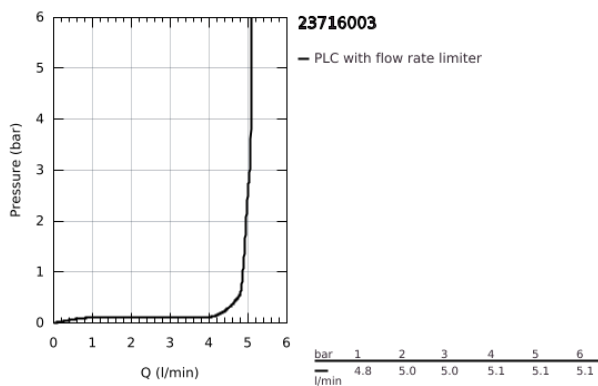

23 716 003 EUROSTYLE EGYKAROS MOSDÓCSAPTELEP 1/2" S-ES MÉRET

TERMÉKLEÍRÁS

- Szín: króm
- Egylyukas kivitel
- teli fém fogantyú
- GROHE SilkMove 35 mm-es kerámiabetét
- állítható mennyiségkorlátozó
- beépített hőmérséklet-korlátozó
- GROHE LongLife felületkezelés
- GROHE EcoJoy gyöngyöztető 5.7 liter/perc
- elkülönített belső vízáramoltatás, ólom- és nikkelfmentes belső vízvezetékek
- GROHE FastFixation gyors szerelési rendszerrel
- sima testű kivitel
- flexibilis csatlakozótömlők

23 716 003 EUROSTYLE EGYKAROS MOSDÓCSAPTELEP 1/2" S-ES MÉRET

ALKATRÉSZEK , november 2015 – now

- 1: Solid metal lever (Cikkszám 46951000)
 - 2: Kupak (Cikkszám 46492000)
 - 3: Screw ring (Cikkszám 46815000)
 - 4: Kartus (keverő) (Cikkszám 46374000)
 - 5: Gyöngyöztető (Cikkszám 48159000)
 - 6: Szár rögzítő készlet (Cikkszám 46671000)
 - 7: Dugókulcs (Cikkszám 19332000)*
 - 8: Szerelőkulcs (Cikkszám 19017000)*
- * Opcionális kiegészítők