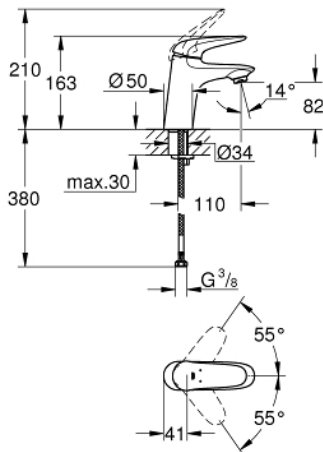

## 23 716 003 EUROSTYLE EGYKAROS MOSDÓCSAPTELEP 1/2" S-ES MÉRET

### TERMÉKLEÍRÁS

- Szín: króm
- Egylyukas kivitel
- teli fém fogantyú
- GROHE SilkMove 35 mm-es kerámiabetét
- állítható mennyiségkorlátozó
- beépített hőmérséklet-korlátozó
- GROHE LongLife felületkezelés
- gyöngyöztető 5.7 liter/perc
- elkülönített belső vízáramoltatás, ólom- és nikkelfmentes belső vízvezetékek
- GROHE FastFixation gyors szerelési rendszerrel
- sima testű kivitel
- flexibilis csatlakozótömlők

### ALKATRÉSZEK , november 2015 – now

- 1: Solid metal lever (Cikkszám 46951000)
  - 2: Kupak (Cikkszám 46492000)
  - 3: Screw ring (Cikkszám 46815000)
  - 4: Kartus (keverő) (Cikkszám 46374000)
  - 5: Gyöngyöztető (Cikkszám 48159000)
  - 6: Szár rögzítő készlet (Cikkszám 46671000)
  - 7: Dugókulcs (Cikkszám 19332000)\*
  - 8: Szerelőkulcs (Cikkszám 19017000)\*
- \* Opcionális kiegészítők