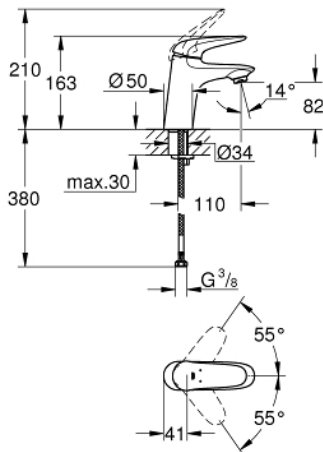

23 716 003 EUROSTYLE EGYKAROS MOSDÓCSAPTELEP 1/2" S-ES MÉRET

TERMÉKLEÍRÁS

- Szín: króm
- Egylyukas kivitel
- teli fém fogantyú
- GROHE SilkMove 35 mm-es kerámiabetét
- állítható mennyiségkorlátozó
- beépített hőmérséklet-korlátozó
- GROHE LongLife felületkezelés
- GROHE EcoJoy gyöngyöztető 5.7 liter/perc
- elkülönített belső vízáramoltatás, ólom- és nikkelfmentes belső vízvezetékek
- GROHE FastFixation gyors szerelési rendszerrel
- sima testű kivitel
- flexibilis csatlakozótömlők

23 716 003 EUROSTYLE EGYKAROS MOSDÓCSAPTELEP 1/2" S-ES MÉRET

ALKATRÉSZEK , november 2015 – now

- 1: Solid metal lever (Cikkszám 46951000)
 - 2: Kupak (Cikkszám 46492000)
 - 3: Screw ring (Cikkszám 46815000)
 - 4: Kartus (keverő) (Cikkszám 46374000)
 - 5: Gyöngyöztető (Cikkszám 48159000)
 - 6: Szár rögzítő készlet (Cikkszám 46671000)
 - 7: Dugókulcs (Cikkszám 19332000)*
 - 8: Szerelőkulcs (Cikkszám 19017000)*
- * Opcionális kiegészítők