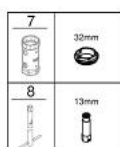

### TERMÉKLEÍRÁS

- Szín: króm
- Egylyukas kivitel
- teli fém fogantyú
- GROHE SilkMove 35 mm-es kerámiabetét
- állítható mennyiségkorlátozó
- beépített hőmérséklet-korlátozó
- GROHE LongLife felületkezelés
- gyöngyöztető 5.7 liter/perc
- elkülönített belső vízáramoltatás, ólom- és nikkelfmentes belső vízvezetékek
- GROHE FastFixation gyors szerelési rendszerrel
- sima testű kivitel
- flexibilis csatlakozótömlők

### ALKATRÉSZEK , november 2015 – now

- 1: Solid metal lever (Cikkszám 46951000)
  - 2: Kupak (Cikkszám 46492000)
  - 3: Screw ring (Cikkszám 46815000)
  - 4: Kartus (keverő) (Cikkszám 46374000)
  - 5: Gyöngyöztető (Cikkszám 48159000)
  - 6: Szár rögzítő készlet (Cikkszám 46671000)
  - 7: Dugókulcs (Cikkszám 19332000)\*
  - 8: Szerelőkulcs (Cikkszám 19017000)\*
- \* Opcionális kiegészítők