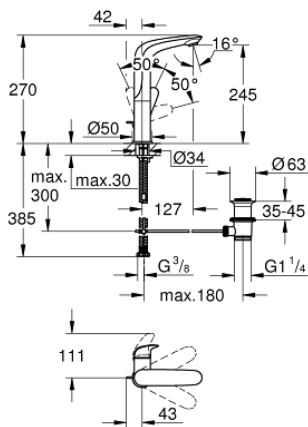

23 718 003 EUROSTYLE EGYKAROS MOSDÓCSAPTELEP 1/2" L-ES MÉRET

TERMÉKLEÍRÁS

- Szín: króm
- Egylyukas kivitel
- teli fém fogantyú
- beépített hőmérséklet-korlátozó
- GROHE LongLife felületkezelés
- GROHE EcoJoy technológia a kisebb vízfogyasztás érdekében
- maximális átfolyási sebesség (3 bar nyomáson): 5 l/perc
- GROHE FastFixation gyors szerelési rendszerrel
- elfordítható öntött kifolyóval
- 360°-ban körbe fordítható
- hűzőrudas leeresztőgarnitúra 1 1/4"

23 718 003 EUROSTYLE EGYKAROS MOSDÓCSAPTELEP 1/2" L-ES MÉRET

ALKATRÉSZEK , június 2019 – now

- 1: Solid metal lever (Cikkszám 46953000)
 - 2: rögzítőgyűrű (Cikkszám 46715000)
 - 3: Kartus (keverő) (Cikkszám 46580000)
 - 4: Gyöngyöztető (Cikkszám 48159000)
 - 5: Húzó-rúd (Cikkszám 46739000)
 - 6: Szár rögzítő készlet (Cikkszám 46671000)
 - 7: Lefolyógarnitúra, 5/4" (Cikkszám 28910000)
 - 7.1: Dugó (Cikkszám 07182000)
 - 7.2: Excenterrúd (Cikkszám 07052000)
 - 8: Excenterrúd (Cikkszám 07341000)*
 - 9: Szerelőkulcs (Cikkszám 19017000)*
- * Opcionális kiegészítők