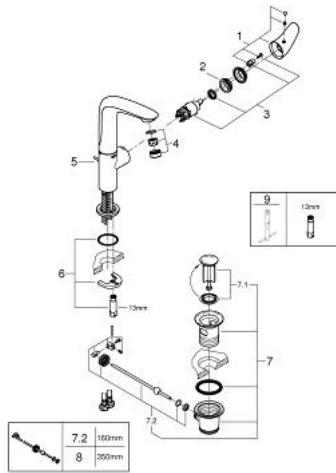

23 718 003 EUROSTYLE EGYKAROS MOSDÓCSAPTELEP 1/2" L-ES MÉRET

TERMÉKLEÍRÁS

- Szín: króm
- Egylyukas kivitel
- teli fém fogantyú
- beépített hőmérséklet-korlátozó
- GROHE LongLife felületkezelés
- GROHE EcoJoy technológia a kisebb vízfogyasztás érdekében
- maximális átfolyási sebesség (3 bar nyomáson): 5 l/perc
- GROHE FastFixation gyors szerelési rendszerrel
- elfordítható öntött kifolyóval
- 360°-ban körbe fordítható
- hűzőrudas leeresztőgarnitúra 1 1/4"

23 718 003 EUROSTYLE EGYKAROS MOSDÓCSAPTELEP 1/2" L-ES MÉRET

ALKATRÉSZEK , június 2019 – now

- 1: Solid metal lever (Cikkszám 46953000)
 - 2: rögzítőgyűrű (Cikkszám 46715000)
 - 3: Kartus (keverő) (Cikkszám 46580000)
 - 4: Gyöngyöztető (Cikkszám 48159000)
 - 5: Húzó-rúd (Cikkszám 46739000)
 - 6: Szár rögzítő készlet (Cikkszám 46671000)
 - 7: Lefolyógarnitúra, 5/4" (Cikkszám 28910000)
 - 7.1: Dugó (Cikkszám 07182000)
 - 7.2: Excenterrúd (Cikkszám 07052000)
 - 8: Excenterrúd (Cikkszám 07341000)*
 - 9: Szerelőkulcs (Cikkszám 19017000)*
- * Opcionális kiegészítők