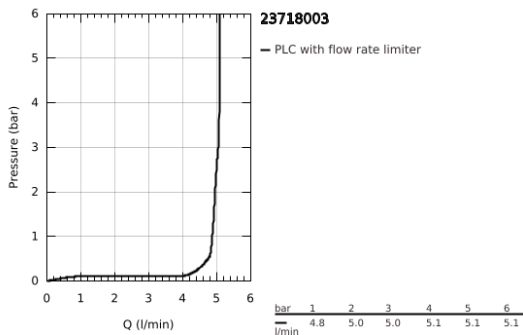

23 718 003 EUROSTYLE EGYKAROS MOSDÓCSAPTELEP 1/2" L-ES MÉRET

TERMÉKLEÍRÁS

- Szín: króm
- Egylyukas kivitel
- teli fém fogantyú
- beépített hőmérséklet-korlátozó
- GROHE LongLife felületkezelés
- GROHE EcoJoy technológia a kisebb vízfogyasztás érdekében
- maximális átfolyási sebesség (3 bar nyomáson): 5 l/perc
- GROHE FastFixation gyors szerelési rendszerrel
- elfordítható öntött kifolyóval
- 360°-ban körbe fordítható
- hűzőrudas leeresztőgarnitúra 1 1/4"

23 718 003 EUROSTYLE EGYKAROS MOSDÓCSAPTELEP 1/2" L-ES MÉRET

ALKATRÉSZEK , június 2019 – now

- 1: Solid metal lever (Cikkszám 46953000)
 - 2: rögzítőgyűrű (Cikkszám 46715000)
 - 3: Kartus (keverő) (Cikkszám 46580000)
 - 4: Gyöngyöztető (Cikkszám 48159000)
 - 5: Húzó-rúd (Cikkszám 46739000)
 - 6: Szár rögzítő készlet (Cikkszám 46671000)
 - 7: Lefolyógarnitúra, 5/4" (Cikkszám 28910000)
 - 7.1: Dugó (Cikkszám 07182000)
 - 7.2: Excenterrúd (Cikkszám 07052000)
 - 8: Excenterrúd (Cikkszám 07341000)*
 - 9: Szerelőkulcs (Cikkszám 19017000)*
- * Opcionális kiegészítők