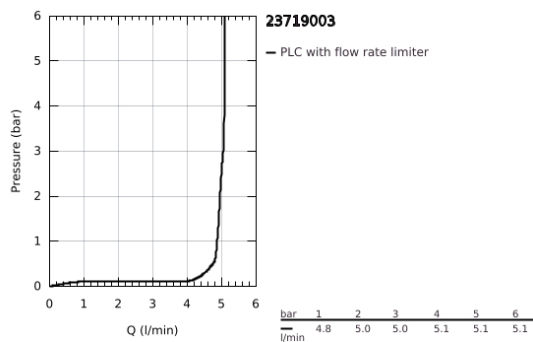

### TERMÉKLEÍRÁS

- Szín: króm
- Egylyukas kivitel
- teli fém fogantyú
- szabadon álló mosdótálakhoz
- GROHE SilkMove 35 mm-es kerámiabetét
- beépített hőmérséklet-korlátozó
- GROHE LongLife felületkezelés
- GROHE EcoJoy technológia a kisebb vízfogyasztás érdekében
- maximális átfolyási sebesség (3 bar nyomáson): 5 l/perc
- GROHE FastFixation gyors szerelési rendszerrel
- sima testű kivitel
- flexibilis csatlakozótömlők