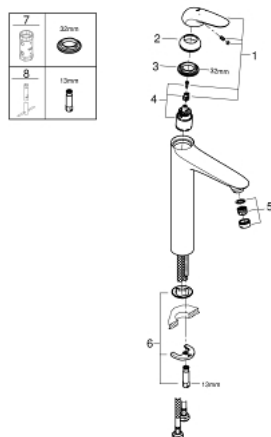

## 23 719 003 EUROSTYLE EGYKAROS MOSDÓCSAPTELEP 1/2" XL-ES MÉRET

### TERMÉKLEÍRÁS

- Szín: króm
- Egylyukas kivitel
- teli fém fogantyú
- szabadon álló mosdótálakhoz
- GROHE SilkMove 35 mm-es kerámiabetét
- beépített hőmérséklet-korlátozó
- GROHE LongLife felületkezelés
- GROHE EcoJoy technológia a kisebb vízfogyasztás érdekében
- maximális átfolyási sebesség (3 bar nyomáson): 5 l/perc
- GROHE FastFixation gyors szerelési rendszerrel
- sima testű kivitel
- flexibilis csatlakozótömlők

### ALKATRÉSZEK , november 2015 – now

- 1: Solid metal lever (Cikkszám 46951000)
  - 2: Kupak (Cikkszám 46492000)
  - 3: Csavaros rögzítő (Cikkszám 46460000)
  - 4: Kartus (keverő) (Cikkszám 46374000)
  - 5: Perlátor (gyöngyöztető/áramlás kiegyenlítő) (Cikkszám 46837000)
  - 6: Szár rögzítő készlet (Cikkszám 46671000)
  - 7: Dugókulcs (Cikkszám 19332000)\*
  - 8: Szerelőkulcs (Cikkszám 19017000)\*
- \* Opcionális kiegészítők