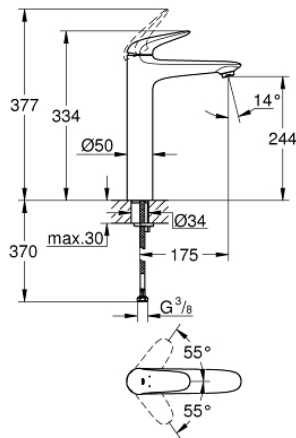

## 23 719 003 EUROSTYLE EGYKAROS MOSDÓCSAPTELEP 1/2" XL-ES MÉRET

### TERMÉKLEÍRÁS

- Szín: króm
- Egylyukas kivitel
- teli fém fogantyú
- szabadon álló mosdótálakhoz
- GROHE SilkMove 35 mm-es kerámiabetét
- beépített hőmérséklet-korlátozó
- GROHE LongLife felületkezelés
- GROHE EcoJoy technológia a kisebb vízfogyasztás érdekében
- maximális átfolyási sebesség (3 bar nyomáson): 5 l/perc
- GROHE FastFixation gyors szerelési rendszerrel
- sima testű kivitel
- flexibilis csatlakozótömlők

### ALKATRÉSZEK , november 2015 – now

- 1: Solid metal lever (Cikkszám 46951000)
  - 2: Kupak (Cikkszám 46492000)
  - 3: Csavaros rögzítő (Cikkszám 46460000)
  - 4: Kartus (keverő) (Cikkszám 46374000)
  - 5: Perlátor (gyöngyöztető/áramlás kiegyenlítő) (Cikkszám 46837000)
  - 6: Szár rögzítő készlet (Cikkszám 46671000)
  - 7: Dugókulcs (Cikkszám 19332000)\*
  - 8: Szerelőkulcs (Cikkszám 19017000)\*
- \* Opcionális kiegészítők