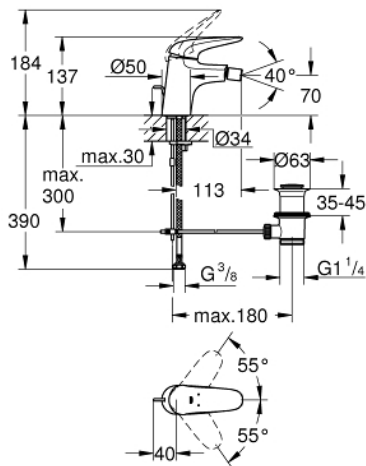

23 720 003 EUROSTYLE EGYKAROS BIDÉCSAPTELEP, 1/2" S-ES MÉRET

TERMÉKLEÍRÁS

- Szín: króm
- Egylyukas kivitel
- teli fém fogantyú
- GROHE SilkMove 35 mm-es kerámiabetét
- állítható mennyiségkorlátozó
- beépített hőmérséklet-korlátozó
- GROHE LongLife felületkezelés
- GROHE EcoJoy technológia a kisebb vízfogyasztás érdekében
- maximális átfolyási sebesség (3 bar nyomáson): 5 l/perc
- GROHE FastFixation gyors szerelési rendszerrel
- gömbcsuklóval
- húzórudas leeresztőgarnitúra 1 1/4"
- flexibilis csatlakozótömlők

23 720 003 EUROSTYLE EGYKAROS BIDÉCSAPTELEP, 1/2" S-ES MÉRET

ALKATRÉSZEK , november 2015 – now

- 1: Solid metal lever (Cikkszám 46951000)
 - 2: Kupak (Cikkszám 46492000)
 - 3: Csavaros rögzítő (Cikkszám 46460000)
 - 4: Kartus (keverő) (Cikkszám 46374000)
 - 5: Húzó-rúd (Cikkszám 46739000)
 - 6: Gyöngyöztető (Cikkszám 13998000)
 - 7: Szár rögzítő készlet (Cikkszám 46671000)
 - 8: Lefolyógarnitúra, 5/4" (Cikkszám 28910000)
 - 8.1: Dugó (Cikkszám 07182000)
 - 8.2: Excenterrúd (Cikkszám 07052000)
 - 9: Excenterrúd (Cikkszám 07341000)*
 - 10: Dugókulcs (Cikkszám 19332000)*
 - 11: Szerelőkulcs (Cikkszám 19017000)*
- * Opcionális kiegészítők