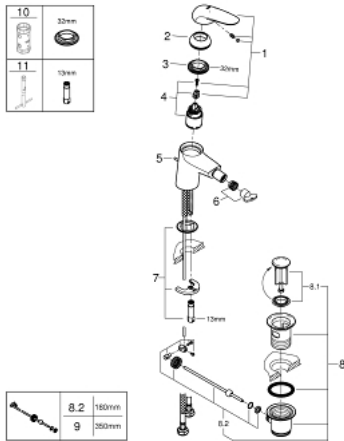

23 720 003 EUROSTYLE EGYKAROS BIDÉCSAPTELEP, 1/2" S-ES MÉRET

TERMÉKLEÍRÁS

- Szín: króm
- Egylyukas kivitel
- teli fém fogantyú
- GROHE SilkMove 35 mm-es kerámiabetét
- állítható mennyiségkorlátozó
- beépített hőmérséklet-korlátozó
- GROHE LongLife felületkezelés
- GROHE EcoJoy technológia a kisebb vízfogyasztás érdekében
- maximális átfolyási sebesség (3 bar nyomáson): 5 l/perc
- GROHE FastFixation gyors szerelési rendszerrel
- gömbcsuklóval
- húzórudas leeresztőgarnitúra 1 1/4"
- flexibilis csatlakozótömlők

23 720 003 EUROSTYLE EGYKAROS BIDÉCSAPTELEP, 1/2" S-ES MÉRET

ALKATRÉSZEK , november 2015 – now

- 1: Solid metal lever (Cikkszám 46951000)
 - 2: Kupak (Cikkszám 46492000)
 - 3: Csavaros rögzítő (Cikkszám 46460000)
 - 4: Kartus (keverő) (Cikkszám 46374000)
 - 5: Húzó-rúd (Cikkszám 46739000)
 - 6: Gyöngyöztető (Cikkszám 13998000)
 - 7: Szár rögzítő készlet (Cikkszám 46671000)
 - 8: Lefolyógarnitúra, 5/4" (Cikkszám 28910000)
 - 8.1: Dugó (Cikkszám 07182000)
 - 8.2: Excenterrúd (Cikkszám 07052000)
 - 9: Excenterrúd (Cikkszám 07341000)*
 - 10: Dugókulcs (Cikkszám 19332000)*
 - 11: Szerelőkulcs (Cikkszám 19017000)*
- * Opcionális kiegészítők