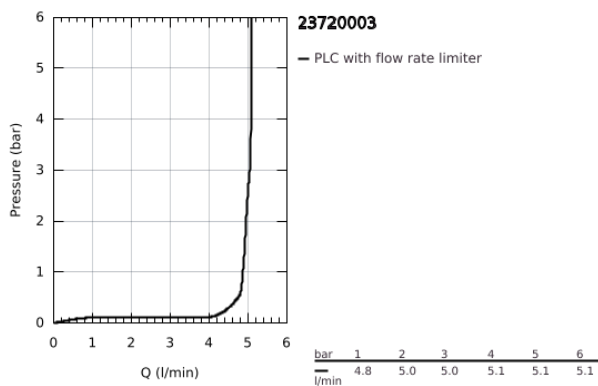

23 720 003 EUROSTYLE EGYKAROS BIDÉCSAPTELEP, 1/2" S-ES MÉRET

TERMÉKLEÍRÁS

- Szín: króm
- Egylyukas kivitel
- teli fém fogantyú
- GROHE SilkMove 35 mm-es kerámiabetét
- állítható mennyiségkorlátozó
- beépített hőmérséklet-korlátozó
- GROHE LongLife felületkezelés
- GROHE EcoJoy technológia a kisebb vízfogyasztás érdekében
- maximális átfolyási sebesség (3 bar nyomáson): 5 l/perc
- GROHE FastFixation gyors szerelési rendszerrel
- gömbcsuklóval
- húzórudas leeresztőgarnitúra 1 1/4"
- flexibilis csatlakozótömlők

23 720 003 EUROSTYLE EGYKAROS BIDÉCSAPTELEP, 1/2" S-ES MÉRET

ALKATRÉSZEK , november 2015 – now

- 1: Solid metal lever (Cikkszám 46951000)
 - 2: Kupak (Cikkszám 46492000)
 - 3: Csavaros rögzítő (Cikkszám 46460000)
 - 4: Kartus (keverő) (Cikkszám 46374000)
 - 5: Húzó-rúd (Cikkszám 46739000)
 - 6: Gyöngyöztető (Cikkszám 13998000)
 - 7: Szár rögzítő készlet (Cikkszám 46671000)
 - 8: Lefolyógarnitúra, 5/4" (Cikkszám 28910000)
 - 8.1: Dugó (Cikkszám 07182000)
 - 8.2: Excenterrúd (Cikkszám 07052000)
 - 9: Excenterrúd (Cikkszám 07341000)*
 - 10: Dugókulcs (Cikkszám 19332000)*
 - 11: Szerelőkulcs (Cikkszám 19017000)*
- * Opcionális kiegészítők