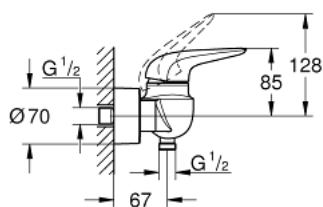

### TERMÉKLEÍRÁS

- Szín: króm
- fali kivitel
- teli fém fogantyú
- GROHE SilkMove 35 mm-es kerámiabetét
- beépített hőmérséklet-korlátozó
- GROHE LongLife felületkezelés
- állítható mennyiségkorlátozó
- zuhany kimenet 1/2" integrált visszacsapó szeleppel
- rejtett S-csatlakozókkal
- fém fali rozetta
- belépő-oldali visszafolyásgátlóval

### ALKATRÉSZEK , november 2015 – now

- 1: Solid metal lever (Cikkszám 46954000)
- 2: Kupak (Cikkszám 46436000)
- 3: Csavaros rögzítő (Cikkszám 46460000)
- 4: Kartus (keverő) (Cikkszám 46374000)
- 5: Visszafolyásgátló (Cikkszám 48276000)
- 6: Csatlakozó-csavarzat 1/2" (Cikkszám 45044000)
- 7: S-csatlakozó (Cikkszám 12693000)
- 8: Dugókulcs (Cikkszám 19332000)\*
- 9: hosszabbító készlet, 30 mm (Cikkszám 46238000)\*
- 10: Speciális kulcs (Cikkszám 19377000)\*