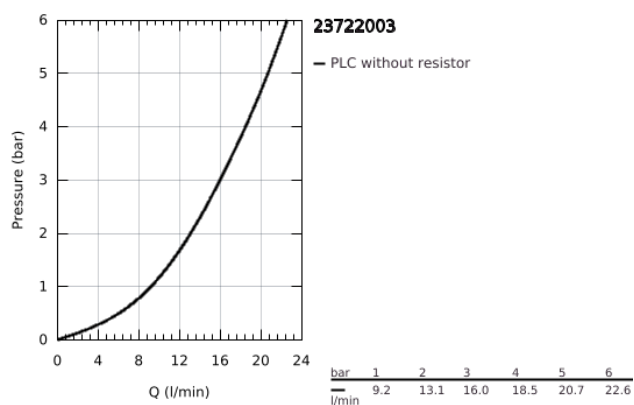

### TERMÉKLEÍRÁS

- Szín: króm
- fali kivitel
- teli fém fogantyú
- GROHE SilkMove 35 mm-es kerámiabetét
- beépített hőmérséklet-korlátozó
- GROHE LongLife felületkezelés
- állítható mennyiségkorlátozó
- zuhany kimenet 1/2" integrált visszacsapó szeleppel
- rejtett S-csatlakozókkal
- fém fali rozetta
- belépő-oldali visszafolyásgátlóval