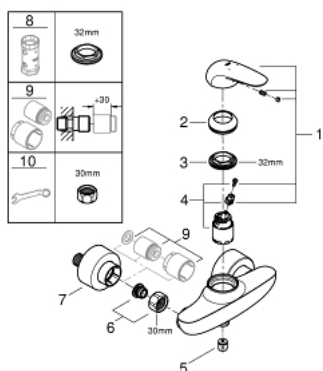

### TERMÉKLEÍRÁS

- Szín: króm
- fali kivitel
- teli fém fogantyú
- GROHE SilkMove 35 mm-es kerámiabetét
- beépített hőmérséklet-korlátozó
- GROHE LongLife felületkezelés
- állítható mennyiségkorlátozó
- zuhany kimenet 1/2" integrált visszacsapó szeleppel
- rejtett S-csatlakozókkal
- fém fali rozetta
- belépő-oldali visszafolyásgátlóval

## 23 722 003 EUROSTYLE EGYKAROS ZUHANYCSAPTELEP 1/2"

### ALKATRÉSZEK , november 2015 – now

- 1: Solid metal lever (Cikkszám 46954000)
- 2: Kupak (Cikkszám 46436000)
- 3: Csavaros rögzítő (Cikkszám 46460000)
- 4: Kartus (keverő) (Cikkszám 46374000)
- 5: Visszafolyásgátló (Cikkszám 48276000)
- 6: Csatlakozó-csavarzat 1/2" (Cikkszám 45044000)
- 7: S-csatlakozó (Cikkszám 12693000)
- 8: Dugókulcs (Cikkszám 19332000)\*
- 9: hosszabbító készlet, 30 mm (Cikkszám 46238000)\*
- 10: Speciális kulcs (Cikkszám 19377000)\*