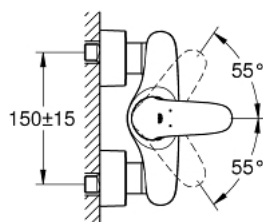

### TERMÉKLEÍRÁS

- Szín: króm
- fali kivitel
- teli fém fogantyú
- GROHE SilkMove 35 mm-es kerámiabetét
- beépített hőmérséklet-korlátozó
- GROHE LongLife felületkezelés
- állítható mennyiségkorlátozó
- zuhany kimenet 1/2" integrált visszacsapó szeleppel
- rejtett S-csatlakozókkal
- fém fali rozetta
- belépő-oldali visszafolyásgátlóval

### ALKATRÉSZEK , november 2015 – now

- 1: Solid metal lever (Cikkszám 46954000)
- 2: Kupak (Cikkszám 46436000)
- 3: Csavaros rögzítő (Cikkszám 46460000)
- 4: Kartus (keverő) (Cikkszám 46374000)
- 5: Visszafolyásgátló (Cikkszám 48276000)
- 6: Csatlakozó-csavarzat 1/2" (Cikkszám 45044000)
- 7: S-csatlakozó (Cikkszám 12693000)
- 8: Dugókulcs (Cikkszám 19332000)\*
- 9: hosszabbító készlet, 30 mm (Cikkszám 46238000)\*
- 10: Speciális kulcs (Cikkszám 19377000)\*