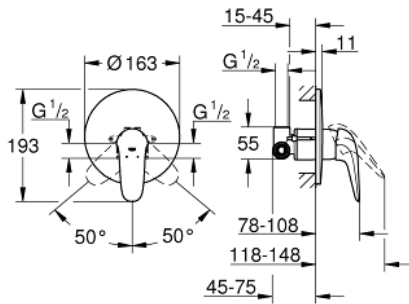

### TERMÉKLEÍRÁS

- Szín: króm
- fali kivitel
- az alábbiakból áll:
  - készreszerelő készlet
  - (19 507 003)
  - beépítő testtel
  - teli fém fogantyú
  - GROHE SilkMove 46 mm-es kerámiabetét
  - állítható mennyiségkorlátozó
  - GROHE LongLife felületkezelés
  - fém falrozetta
  - rozetta- és szeleptömítés
  - GROHE FastFixation rejtett rögzítés
  - opcionálisan beépíthető hőfoktároló 46 308

## 23 725 003 EUROSTYLE EGYKAROS ZUHANYCSAPTELEP 1/2"

### ALKATRÉSZEK , november 2015 – now

1: Solid metal lever (Cikkszám 46954000)

2: Rozetta (Cikkszám 46904000)

3: Kartus (keverő) (Cikkszám 46048000)

4: Hőmérséklet-határoló (Cikkszám 46308000)\*

5: Hosszabbító készlet (Cikkszám 46191000)\*