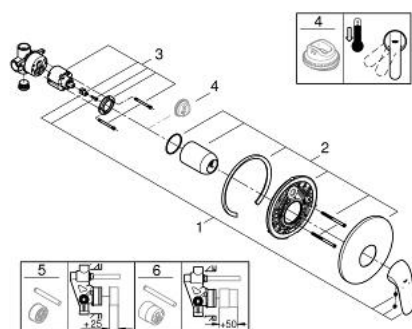

### TERMÉKLEÍRÁS

- Szín: króm
- fali kivitel
- az alábbiakból áll:
  - készreszerelő készlet
  - (19 507 003)
  - beépítő testtel
  - teli fém fogantyú
  - GROHE SilkMove 46 mm-es kerámiabetét
  - állítható mennyiségkorlátozó
  - GROHE LongLife felületkezelés
  - fém falrozetta
  - rozetta- és szeleptömítés
  - GROHE FastFixation rejtett rögzítés
  - opcionálisan beépíthető hőfoktároló 46 308

## 23 725 003 EUROSTYLE EGYKAROS ZUHANYCSAPTELEP 1/2"

### ALKATRÉSZEK , november 2015 – now

1: Solid metal lever (Cikkszám 46954000)

2: Rozetta (Cikkszám 46904000)

3: Kartus (keverő) (Cikkszám 46048000)

4: Hőmérséklet-határoló (Cikkszám 46308000)\*

5: Hosszabbító készlet (Cikkszám 46191000)\*