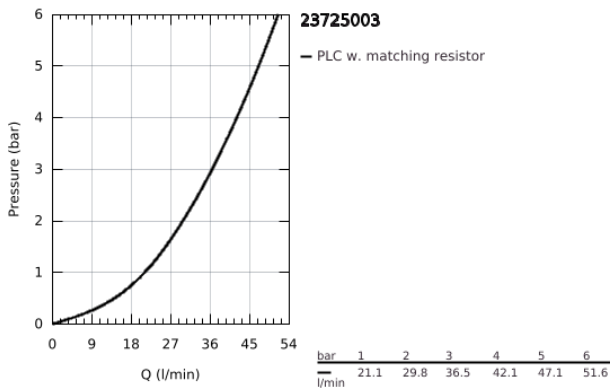

### TERMÉKLEÍRÁS

- Szín: króm
- fali kivitel
- az alábbiakból áll:
  - készreszerelő készlet
  - (19 507 003)
  - beépítő testtel
  - teli fém fogantyú
  - GROHE SilkMove 46 mm-es kerámiabetét
  - állítható mennyiségkorlátozó
  - GROHE LongLife felületkezelés
  - fém falrozetta
  - rozetta- és szeleptömítés
  - GROHE FastFixation rejtett rögzítés
  - opcionálisan beépíthető hőfoktároló 46 308