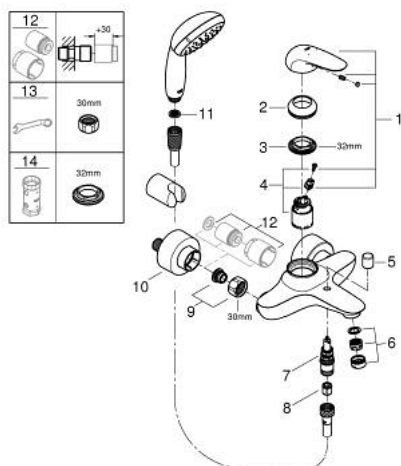

23 729 30A EUROSTYLE EGYKAROS KÁDCSAPTELEP 1/2"

TERMÉKLEÍRÁS

- Szín: króm
- fali kivitel
- teli fém fogantyú
- GROHE SilkMove 35 mm-es kerámiabetét
- beépített hőmérséklet-korlátozó
- GROHE LongLife felületkezelés
- állítható mennyiségkorlátozó
- automatikus váltószelep: kád/zuhany
- gyöngyöztető
- zuhany kimenet 1/2" integrált visszacsapó szeleppel
- rejtett S-csatlakozókkal
- fém fali rozetta
- Tempesta zuhanyszettel
- az alábbiakból áll:
 - Tempesta 100 kézi zuhany, 2-féle víz sugárral, 9,5 liter/perc (26 161)
 - fali zuhanytartó (28 605)
 - Relexaflex gégecső 1.500 mm, 1/2" (28 151)

23 729 30A EUROSTYLE EGYKAROS KÁDCSAPTELEP 1/2"

ALKATRÉSZEK , április 2017 – now

- 1: Solid metal lever (Cikkszám 46954000)
 - 2: Kupak (Cikkszám 46436000)
 - 3: Csavaros rögzítő (Cikkszám 46460000)
 - 4: Kartus (keverő) (Cikkszám 46374000)
 - 4.1: Tömítőkészlet (Cikkszám 46347000)
 - 5: Váltógomb (Cikkszám 64309000)
 - 6: Gyöngyöztető (Cikkszám 13952000)
 - 7: Átváltó (Cikkszám 65655000)
 - 8: Visszafolyásgátló (Cikkszám 48276000)
 - 9: Csatlakozó-csavarzat 1/2" (Cikkszám 45044000)
 - 10: S-csatlakozó (Cikkszám 12693000)
 - 12: hosszabító készlet, 30 mm (Cikkszám 46238000)*
 - 13: Speciális kulcs (Cikkszám 19377000)*
 - 14: Dugókulcs (Cikkszám 19332000)*
- * Opcionális kiegészítők