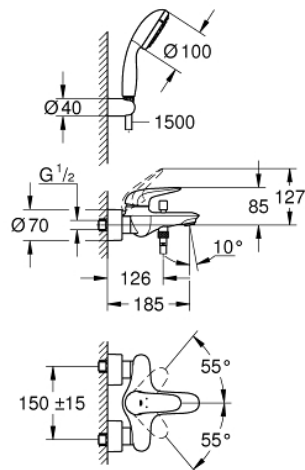

23 729 30A EUROSTYLE EGYKAROS KÁDCSAPTELEP 1/2"

TERMÉKLEÍRÁS

- Szín: króm
- fali kivitel
- teli fém fogantyú
- GROHE SilkMove 35 mm-es kerámiabetét
- beépített hőmérséklet-korlátozó
- GROHE LongLife felületkezelés
- állítható mennyiségkorlátozó
- automatikus váltószelep: kád/zuhany
- gyöngyöztető
- zuhany kimenet 1/2" integrált visszacsapó szeleppel
- rejtett S-csatlakozókkal
- fém fali rozetta
- Tempesta zuhanyszettel
- az alábbiakból áll:
 - Tempesta 100 kézi zuhany, 2-féle víz sugárral, 9,5 liter/perc (26 161)
 - fali zuhanytartó (28 605)
 - Relexaflex gégecső 1.500 mm, 1/2" (28 151)

23 729 30A EUROSTYLE EGYKAROS KÁDCSAPTELEP 1/2"

ALKATRÉSZEK , április 2017 – now

- 1: Solid metal lever (Cikkszám 46954000)
 - 2: Kupak (Cikkszám 46436000)
 - 3: Csavaros rögzítő (Cikkszám 46460000)
 - 4: Kartus (keverő) (Cikkszám 46374000)
 - 4.1: Tömítőkészlet (Cikkszám 46347000)
 - 5: Váltógomb (Cikkszám 64309000)
 - 6: Gyöngyöztető (Cikkszám 13952000)
 - 7: Átváltó (Cikkszám 65655000)
 - 8: Visszafolyásgátló (Cikkszám 48276000)
 - 9: Csatlakozó-csavarzat 1/2" (Cikkszám 45044000)
 - 10: S-csatlakozó (Cikkszám 12693000)
 - 12: hosszabító készlet, 30 mm (Cikkszám 46238000)*
 - 13: Speciális kulcs (Cikkszám 19377000)*
 - 14: Dugókulcs (Cikkszám 19332000)*
- * Opcionális kiegészítők