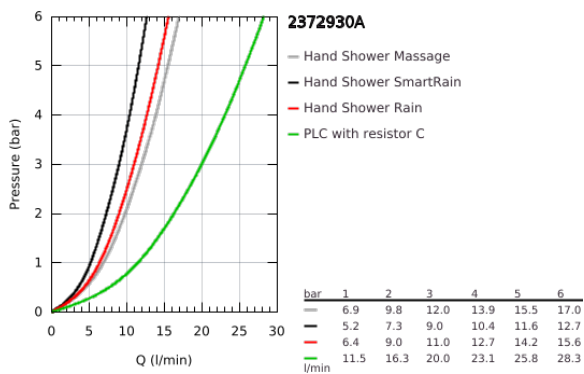

23 729 30A EUROSTYLE EGYKAROS KÁDCSAPTELEP 1/2"

TERMÉKLEÍRÁS

- Szín: króm
- fali kivitel
- teli fém fogantyú
- GROHE SilkMove 35 mm-es kerámiabetét
- beépített hőmérséklet-korlátozó
- GROHE LongLife felületkezelés
- állítható mennyiségkorlátozó
- automatikus váltószelep: kád/zuhany
- gyöngyöztető
- zuhany kimenet 1/2" integrált visszacsapó szeleppel
- rejtett S-csatlakozókkal
- fém fali rozetta
- Tempesta zuhanyszettel
- az alábbiakból áll:
 - Tempesta 100 kézi zuhany, 2-féle víz sugárral, 9,5 liter/perc (26 161)
 - fali zuhanytartó (28 605)
 - Relexaflex gégecső 1.500 mm, 1/2" (28 151)

23 729 30A EUROSTYLE EGYKAROS KÁDCSAPTELEP 1/2"

ALKATRÉSZEK , április 2017 – now

- 1: Solid metal lever (Cikkszám 46954000)
 - 2: Kupak (Cikkszám 46436000)
 - 3: Csavaros rögzítő (Cikkszám 46460000)
 - 4: Kartus (keverő) (Cikkszám 46374000)
 - 4.1: Tömítőkészlet (Cikkszám 46347000)
 - 5: Váltógomb (Cikkszám 64309000)
 - 6: Gyöngyöztető (Cikkszám 13952000)
 - 7: Átváltó (Cikkszám 65655000)
 - 8: Visszafolyásgátló (Cikkszám 48276000)
 - 9: Csatlakozó-csavarzat 1/2" (Cikkszám 45044000)
 - 10: S-csatlakozó (Cikkszám 12693000)
 - 12: hosszabító készlet, 30 mm (Cikkszám 46238000)*
 - 13: Speciális kulcs (Cikkszám 19377000)*
 - 14: Dugókulcs (Cikkszám 19332000)*
- * Opcionális kiegészítők