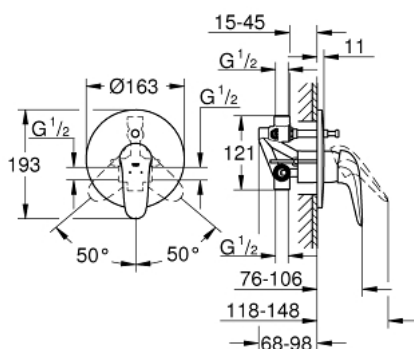

## 23 730 003 EUROSTYLE EGYKAROS KÁDCSAPTELEP 1/2"

### TERMÉKLEÍRÁS

- Szín: króm
- fali kivitel
- GROHE SilkMove 46 mm-es kerámiabetét
- GROHE LongLife felületkezelés
- GROHE FastFixation rejtett rögzítés
- az alábbiakból áll:
- készreszerelő készlet
- (19 506 003)
- beépítő testtel
- állítható mennyiségkorlátozó
- automatikus váltószelep: kád/zuhany
- teli fém fogantyú
- opcionálisan beépíthető hőfokhatároló 46 308
- fém fali rozetta

## 23 730 003 EUROSTYLE EGYKAROS KÁDCSAPTELEP 1/2"

**ALKATRÉSZEK**, november 2015 – now

1: Solid metal lever (Cikkszám 46954000)

2: Rozetta (Cikkszám 46905000)

3: Kartus (keverő) (Cikkszám 46048000)

4: Átváltó (Cikkszám 46737000)