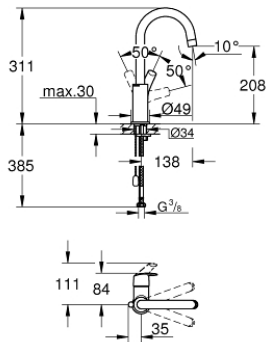

## 23 743 002 EUROSMART EGYKAROS MOSDÓCSAPTELEP 1/2" L-ES MÉRET

### TERMÉKLEÍRÁS

- Szín: króm
- Egylyukas kivitel
- Fém fogantyú
- GROHE SilkMove 28 mm-es kerámiabetét
- beépített hőmérséklet-korlátozó
- GROHE LongLife felületkezelés
- GROHE EcoJoy technológia a kisebb vízfogyasztás érdekében
- maximális átfolyási sebesség (3 bar nyomáson): 5 l/perc
- GROHE FastFixation gyors szerelési rendszerrel
- elfordítható kifolyócső, elfordítási szög 360°
- besüllyeszthető lánc
- flexibilis csatlakozótömlők