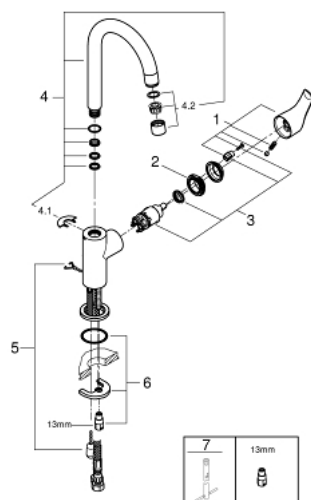

## 23 743 002 EUROSMART EGYKAROS MOSDÓCSAPTELEP 1/2" L-ES MÉRET

### TERMÉKLEÍRÁS

- Szín: króm
- Egylyukas kivitel
- Fém fogantyú
- GROHE SilkMove 28 mm-es kerámiabetét
- beépített hőmérséklet-korlátozó
- GROHE LongLife felületkezelés
- GROHE EcoJoy technológia a kisebb vízfogyasztás érdekében
- maximális átfolyási sebesség (3 bar nyomáson): 5 l/perc
- GROHE FastFixation gyors szerelési rendszerrel
- elfordítható kifolyócső, elfordítási szög 360°
- besüllyeszthető lánc
- flexibilis csatlakozótömlők

### ALKATRÉSZEK , január 2019 – now

- 1: Fogantyú (Cikkszám 46900000)
- 2: rögzítőgyűrű (Cikkszám 46715000)
- 3: Kartus (keverő) (Cikkszám 46580000)
- 4: Cső kifolyó (Cikkszám 13368000)
- 4.1: Biztosító-gyűrű (Cikkszám 4825700M)
- 4.2: Gyöngyöztető (Cikkszám 13967000)
- 5: besüllyeszthető lánc (Cikkszám 06815000)
- 6: Szár rögzítő készlet (Cikkszám 46249000)
- 7: Szerelőkulcs (Cikkszám 19017000)\*