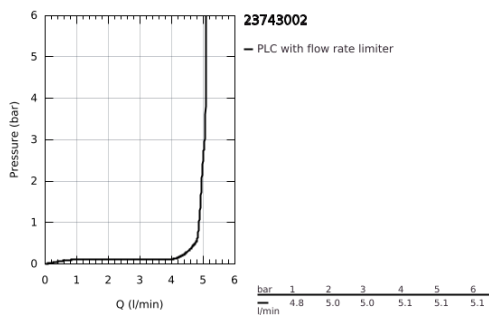

## 23 743 002 EUROSMART EGYKAROS MOSDÓCSAPTELEP 1/2" L-ES MÉRET

### TERMÉKLEÍRÁS

- Szín: króm
- Egylyukas kivitel
- Fém fogantyú
- GROHE SilkMove 28 mm-es kerámiabetét
- beépített hőmérséklet-korlátozó
- GROHE LongLife felületkezelés
- GROHE EcoJoy technológia a kisebb vízfogyasztás érdekében
- maximális átfolyási sebesség (3 bar nyomáson): 5 l/perc
- GROHE FastFixation gyors szerelési rendszerrel
- elfordítható kifolyócső, elfordítási szög 360°
- besüllyeszthető lánc
- flexibilis csatlakozótömlők