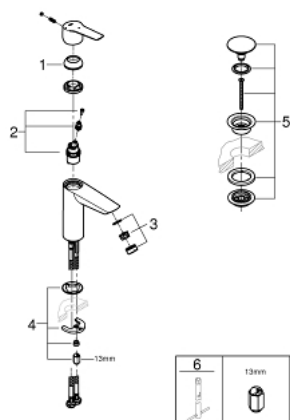

23 746 002 START EGYKAROS MOSDÓCSAPTELEP 1/2" M-ES MÉRET

TERMÉKLEÍRÁS

- Szín: króm
- Egylyukas kivitel
- Fém fogantyú
- GROHE SilkMove 28 mm-es kerámiabetét
- OpenCold – hidegvíz-áramlás a kar középső helyzetében energiát takarít meg
- állítható mennyiségkorlátozó
- beépített hőmérséklet-korlátozó
- GROHE LongLife felületkezelés
- GROHE EcoJoy technológia a kisebb vízfogyasztás érdekében
- maximális áramlási sebesség (3 bar nyomáson): 5,7 l/perc
- elkülönített belső vízáramoltatás, ólom- és nikkelfmentes belső vízvezetékek
- sima testű kivitel, klikk-klakkos leeresztő készlettel 1 1/4"
- flexibilis csatlakozótömlők
- GROHE QuickTool mellékelve

23 746 002 START EGYKAROS MOSDÓCSAPTELEP 1/2" M-ES MÉRET

ALKATRÉSZEK , július 2019 – now

- 1: Kupak (Cikkszám 46116000)
- 2: Kartus (keverő) (Cikkszám 48518000)
- 3: Gyöngyöztető (Cikkszám 48159000)
- 4: Szár rögzítő készlet (Cikkszám 46645000)
- 5: Leeresztő szett nyomódugóval (push-open) (Cikkszám 65807000)
- 6: Szerelőkulcs (Cikkszám 19017000)*