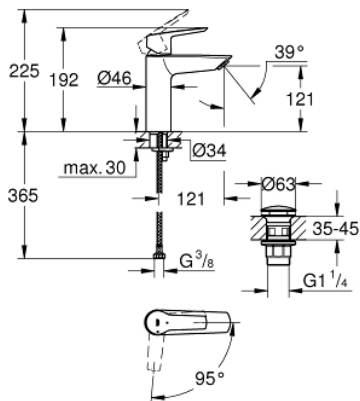

23 746 002 START EGYKAROS MOSDÓCSAPTELEP 1/2" M-ES MÉRET

TERMÉKLEÍRÁS

- Szín: króm
- Egylyukas kivitel
- Fém fogantyú
- GROHE SilkMove 28 mm-es kerámiabetét
- OpenCold – hidegvíz-áramlás a kar középső helyzetében energiát takarít meg
- állítható mennyiségkorlátozó
- beépített hőmérséklet-korlátozó
- GROHE LongLife felületkezelés
- GROHE EcoJoy technológia a kisebb vízfogyasztás érdekében
- maximális áramlási sebesség (3 bar nyomáson): 5,7 l/perc
- elkülönített belső vízáramoltatás, ólom- és nikkelfmentes belső vízvezetékek
- sima testű kivitel, klikk-klakkos leeresztő készlettel 1 1/4"
- flexibilis csatlakozótömlők
- GROHE QuickTool mellékelve

23 746 002 START EGYKAROS MOSDÓCSAPTELEP 1/2" M-ES MÉRET

ALKATRÉSZEK , július 2019 – now

- 1: Kupak (Cikkszám 46116000)
- 2: Kartus (keverő) (Cikkszám 48518000)
- 3: Gyöngyöztető (Cikkszám 48159000)
- 4: Szár rögzítő készlet (Cikkszám 46645000)
- 5: Leeresztő szett nyomódugóval (push-open) (Cikkszám 65807000)
- 6: Szerelőkulcs (Cikkszám 19017000)*