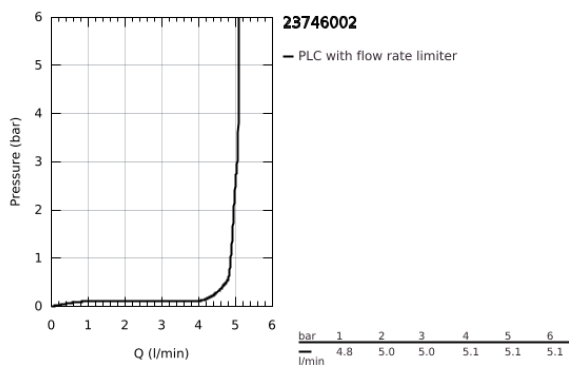

23 746 002 START EGYKAROS MOSDÓCSAPTELEP 1/2" M-ES MÉRET

TERMÉKLEÍRÁS

- Szín: króm
- Egylyukas kivitel
- Fém fogantyú
- GROHE SilkMove 28 mm-es kerámiabetét
- OpenCold – hidegvíz-áramlás a kar középső helyzetében energiát takarít meg
- állítható mennyiségkorlátozó
- beépített hőmérséklet-korlátozó
- GROHE LongLife felületkezelés
- GROHE EcoJoy technológia a kisebb vízfogyasztás érdekében
- maximális áramlási sebesség (3 bar nyomáson): 5,7 l/perc
- elkülönített belső vízáramoltatás, ólom- és nikkelfmentes belső vízvezetékek
- sima testű kivitel, klikk-klakkos leeresztő készlettel 1 1/4"
- flexibilis csatlakozótömlők
- GROHE QuickTool mellékelve

23 746 002 START EGYKAROS MOSDÓCSAPTELEP 1/2" M-ES MÉRET

ALKATRÉSZEK , július 2019 – now

- 1: Kupak (Cikkszám 46116000)
- 2: Kartus (keverő) (Cikkszám 48518000)
- 3: Gyöngyöztető (Cikkszám 48159000)
- 4: Szár rögzítő készlet (Cikkszám 46645000)
- 5: Leeresztő szett nyomódugóval (push-open) (Cikkszám 65807000)
- 6: Szerelőkulcs (Cikkszám 19017000)*