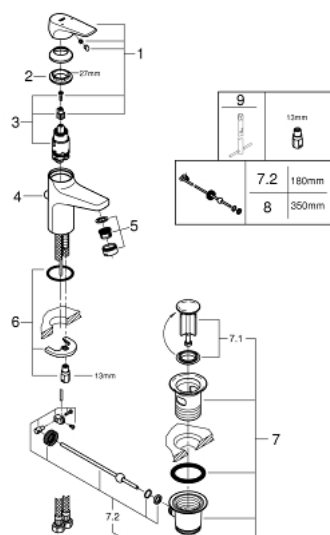

23 751 000 BAUFLOW EGYKAROS MOSDÓCSAPTELEP 1/2" S-ES MÉRET

TERMÉKLEÍRÁS

- Szín: króm
- Egylyukas kivitel
- Fém fogantyú
- GROHE SmoothControl 28 mm kerámia kartus
- GROHE LongLife felületkezelés
- GROHE EcoJoy technológia a kisebb vízfogyasztás érdekében
- maximális átfolyási sebesség (3 bar nyomáson): 5 l/perc
- gyorszerelő rendszer
- műanyag leeresztőgarnitúra 1 1/4"
- flexibilis csatlakozótömlők

23 751 000 BAUFLOW EGYKAROS MOSDÓCSAPTELEP 1/2" S-ES MÉRET

ALKATRÉSZEK , május 2016 – now

- 1: Fogantyú (Cikkszám 46701000)
 - 2: rögzítőgyűrű (Cikkszám 46715000)
 - 3: Kartus (keverő) (Cikkszám 46580000)
 - 4: Húzó-rúd (Cikkszám 06329000)
 - 5: Gyöngyöztető (Cikkszám 48159000)
 - 6: Szár rögzítő készlet (Cikkszám 46249000)
 - 7: Lefolyógarnitúra, 5/4" (Cikkszám 28910000)
 - 7.1: Dugó (Cikkszám 07182000)
 - 7.2: Excenterrúd (Cikkszám 07052000)
 - 8: Excenterrúd (Cikkszám 07341000)*
 - 9: Szerelőkulcs (Cikkszám 19017000)*
- * Opcionális kiegészítők