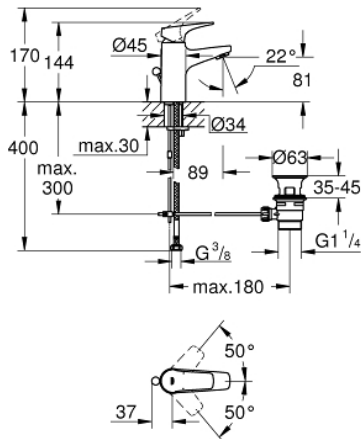

23 751 000 BAUFLOW EGYKAROS MOSDÓCSAPTELEP 1/2" S-ES MÉRET

TERMÉKLEÍRÁS

- Szín: króm
- Egylyukas kivitel
- Fém fogantyú
- GROHE SmoothControl 28 mm kerámia kartus
- GROHE LongLife felületkezelés
- GROHE EcoJoy technológia a kisebb vízfogyasztás érdekében
- maximális átfolyási sebesség (3 bar nyomáson): 5 l/perc
- gyorszerelő rendszer
- műanyag leeresztőgarnitúra 1 1/4"
- flexibilis csatlakozótömlők

23 751 000 BAUFLOW EGYKAROS MOSDÓCSAPTELEP 1/2" S-ES MÉRET

ALKATRÉSZEK , május 2016 – now

- 1: Fogantyú (Cikkszám 46701000)
 - 2: rögzítőgyűrű (Cikkszám 46715000)
 - 3: Kartus (keverő) (Cikkszám 46580000)
 - 4: Húzó-rúd (Cikkszám 06329000)
 - 5: Gyöngyöztető (Cikkszám 48159000)
 - 6: Szár rögzítő készlet (Cikkszám 46249000)
 - 7: Lefolyógarnitúra, 5/4" (Cikkszám 28910000)
 - 7.1: Dugó (Cikkszám 07182000)
 - 7.2: Excenterrúd (Cikkszám 07052000)
 - 8: Excenterrúd (Cikkszám 07341000)*
 - 9: Szerelőkulcs (Cikkszám 19017000)*
- * Opcionális kiegészítők