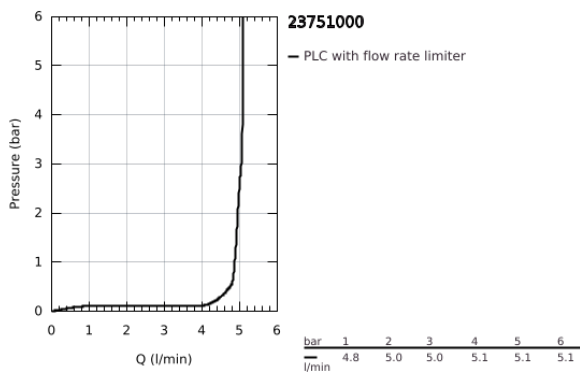

23 751 000 BAUFLOW EGYKAROS MOSDÓCSAPTELEP 1/2" S-ES MÉRET

TERMÉKLEÍRÁS

- Szín: króm
- Egylyukas kivitel
- Fém fogantyú
- GROHE SmoothControl 28 mm kerámia kartus
- GROHE LongLife felületkezelés
- GROHE EcoJoy technológia a kisebb vízfogyasztás érdekében
- maximális átfolyási sebesség (3 bar nyomáson): 5 l/perc
- gyorszerelő rendszer
- műanyag leeresztőgarnitúra 1 1/4"
- flexibilis csatlakozótömlők

23 751 000 BAUFLOW EGYKAROS MOSDÓCSAPTELEP 1/2" S-ES MÉRET

ALKATRÉSZEK , május 2016 – now

- 1: Fogantyú (Cikkszám 46701000)
 - 2: rögzítőgyűrű (Cikkszám 46715000)
 - 3: Kartus (keverő) (Cikkszám 46580000)
 - 4: Húzó-rúd (Cikkszám 06329000)
 - 5: Gyöngyöztető (Cikkszám 48159000)
 - 6: Szár rögzítő készlet (Cikkszám 46249000)
 - 7: Lefolyógarnitúra, 5/4" (Cikkszám 28910000)
 - 7.1: Dugó (Cikkszám 07182000)
 - 7.2: Excenterrúd (Cikkszám 07052000)
 - 8: Excenterrúd (Cikkszám 07341000)*
 - 9: Szerelőkulcs (Cikkszám 19017000)*
- * Opcionális kiegészítők