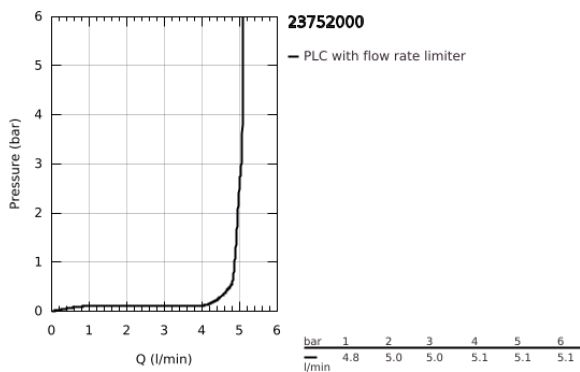

23 752 000 BAUFLOW EGYKAROS MOSDÓCSAPTELEP 1/2" S-ES MÉRET

TERMÉKLEÍRÁS

- Szín: króm
- Egylyukas kivitel
- Fém fogantyú
- GROHE SmoothControl 28 mm kerámia kartus
- GROHE LongLife felületkezelés
- GROHE EcoJoy technológia a kisebb vízfogyasztás érdekében
- maximális átfolyási sebesség (3 bar nyomáson): 5 l/perc
- gyorszerelő rendszer
- sima testű kivitel
- flexibilis csatlakozótömlők

23 752 000 BAUFLOW EGYKAROS MOSDÓCSAPTELEP 1/2" S-ES MÉRET

ALKATRÉSZEK , május 2016 – now

- 1: Fogantyú (Cikkszám 46701000)
- 2: rögzítőgyűrű (Cikkszám 46715000)
- 3: Kartus (keverő) (Cikkszám 46580000)
- 4: Gyöngyöztető (Cikkszám 48159000)
- 5: Szár rögzítő készlet (Cikkszám 46249000)
- 6: Szerelőkulcs (Cikkszám 19017000)*