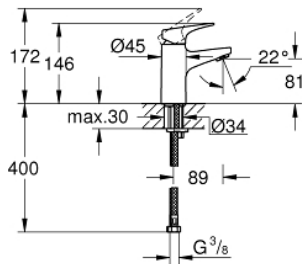

23 752 000 BAUFLOW EGYKAROS MOSDÓCSAPTELEP 1/2" S-ES MÉRET

TERMÉKLEÍRÁS

- Szín: króm
- Egylyukas kivitel
- Fém fogantyú
- GROHE SmoothControl 28 mm kerámia kartus
- GROHE LongLife felületkezelés
- GROHE EcoJoy technológia a kisebb vízfogyasztás érdekében
- maximális átfolyási sebesség (3 bar nyomáson): 5 l/perc
- gyorszerelő rendszer
- sima testű kivitel
- flexibilis csatlakozótömlők

23 752 000 BAUFLOW EGYKAROS MOSDÓCSAPTELEP 1/2" S-ES MÉRET

ALKATRÉSZEK , május 2016 – now

- 1: Fogantyú (Cikkszám 46701000)
- 2: rögzítőgyűrű (Cikkszám 46715000)
- 3: Kartus (keverő) (Cikkszám 46580000)
- 4: Gyöngyöztető (Cikkszám 48159000)
- 5: Szár rögzítő készlet (Cikkszám 46249000)
- 6: Szerelőkulcs (Cikkszám 19017000)*