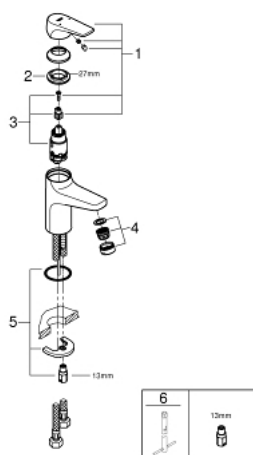

23 752 000 BAUFLOW EGYKAROS MOSDÓCSAPTELEP 1/2" S-ES MÉRET

TERMÉKLEÍRÁS

- Szín: króm
- Egylyukas kivitel
- Fém fogantyú
- GROHE SmoothControl 28 mm kerámia kartus
- GROHE LongLife felületkezelés
- GROHE EcoJoy technológia a kisebb vízfogyasztás érdekében
- maximális átfolyási sebesség (3 bar nyomáson): 5 l/perc
- gyorszerelő rendszer
- sima testű kivitel
- flexibilis csatlakozótömlők

23 752 000 BAUFLOW EGYKAROS MOSDÓCSAPTELEP 1/2" S-ES MÉRET

ALKATRÉSZEK , május 2016 – now

- 1: Fogantyú (Cikkszám 46701000)
- 2: rögzítőgyűrű (Cikkszám 46715000)
- 3: Kartus (keverő) (Cikkszám 46580000)
- 4: Gyöngyöztető (Cikkszám 48159000)
- 5: Szár rögzítő készlet (Cikkszám 46249000)
- 6: Szerelőkulcs (Cikkszám 19017000)*