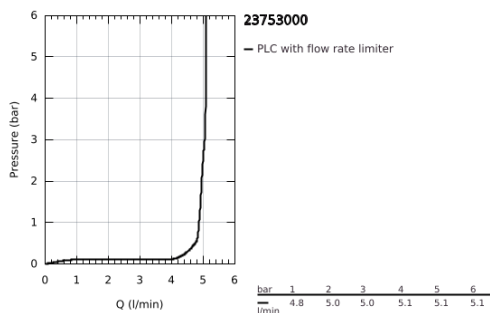

23 753 000 BAUFLOW EGYKAROS MOSDÓCSAPTELEP 1/2" L-ES MÉRET

TERMÉKLEÍRÁS

- Szín: króm
- Egylyukas kivitel
- Fém fogantyú
- GROHE SmoothControl 28 mm kerámia kartus
- GROHE LongLife felületkezelés
- GROHE EcoJoy technológia a kisebb vízfogyasztás érdekében
- maximális átfolyási sebesség (3 bar nyomáson): 5 l/perc
- gyorszerelő rendszer
- elfordítható kifolyócső
- műanyag leeresztőgarnitúra 1 1/4"
- flexibilis csatlakozótömlők

23 753 000 BAUFLOW EGYKAROS MOSDÓCSAPTELEP 1/2" L-ES MÉRET

ALKATRÉSZEK , október 2018 – now

- 1: Fogantyú (Cikkszám 46771000)
- 2: Kupak (Cikkszám 46581000)
- 3: rögzítőgyűrű (Cikkszám 46715000)
- 4: Kartus (keverő) (Cikkszám 46580000)
- 5: Gyöngyöztető (Cikkszám 13935000)
- 6: Biztosító-gyűrű (Cikkszám 4825700M)
- 7: Húzó-rúd (Cikkszám 06329000)
- 8: Szár rögzítő készlet (Cikkszám 46249000)
- 9: Lefolyógarnitúra, 5/4" (Cikkszám 28910000)
- 9.1: Dugó (Cikkszám 07182000)
- 9.2: Excenterrúd (Cikkszám 07052000)
- 10: Excenterrúd (Cikkszám 07341000)*
- 11: Szerelőkulcs (Cikkszám 19017000)*