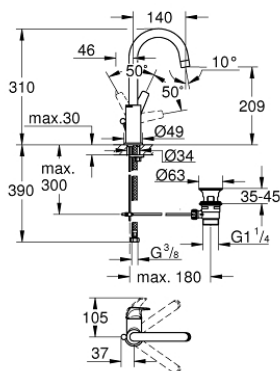

23 753 000 BAUFLOW EGYKAROS MOSDÓCSAPTELEP 1/2" L-ES MÉRET

TERMÉKLEÍRÁS

- Szín: króm
- Egylyukas kivitel
- Fém fogantyú
- GROHE SmoothControl 28 mm kerámia kartus
- GROHE LongLife felületkezelés
- GROHE EcoJoy technológia a kisebb vízfogyasztás érdekében
- maximális átfolyási sebesség (3 bar nyomáson): 5 l/perc
- gyorszerelő rendszer
- elfordítható kifolyócső
- műanyag leeresztőgarnitúra 1 1/4"
- flexibilis csatlakozótömlők

23 753 000 BAUFLOW EGYKAROS MOSDÓCSAPTELEP 1/2" L-ES MÉRET

ALKATRÉSZEK , október 2018 – now

- 1: Fogantyú (Cikkszám 46771000)
- 2: Kupak (Cikkszám 46581000)
- 3: rögzítőgyűrű (Cikkszám 46715000)
- 4: Kartus (keverő) (Cikkszám 46580000)
- 5: Gyöngyöztető (Cikkszám 13935000)
- 6: Biztosító-gyűrű (Cikkszám 4825700M)
- 7: Húzó-rúd (Cikkszám 06329000)
- 8: Szár rögzítő készlet (Cikkszám 46249000)
- 9: Lefolyógarnitúra, 5/4" (Cikkszám 28910000)
- 9.1: Dugó (Cikkszám 07182000)
- 9.2: Excenterrúd (Cikkszám 07052000)
- 10: Excenterrúd (Cikkszám 07341000)*
- 11: Szerelőkulcs (Cikkszám 19017000)*