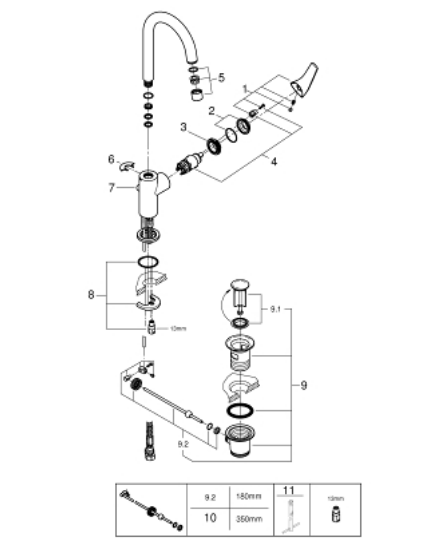

23 753 000 BAUFLOW EGYKAROS MOSDÓCSAPTELEP 1/2" L-ES MÉRET

TERMÉKLEÍRÁS

- Szín: króm
- Egylyukas kivitel
- Fém fogantyú
- GROHE SmoothControl 28 mm kerámia kartus
- GROHE LongLife felületkezelés
- GROHE EcoJoy technológia a kisebb vízfogyasztás érdekében
- maximális átfolyási sebesség (3 bar nyomáson): 5 l/perc
- gyorszerelő rendszer
- elfordítható kifolyócső
- műanyag leeresztőgarnitúra 1 1/4"
- flexibilis csatlakozótömlők

23 753 000 BAUFLOW EGYKAROS MOSDÓCSAPTELEP 1/2" L-ES MÉRET

ALKATRÉSZEK , október 2018 – now

- 1: Fogantyú (Cikkszám 46771000)
- 2: Kupak (Cikkszám 46581000)
- 3: rögzítőgyűrű (Cikkszám 46715000)
- 4: Kartus (keverő) (Cikkszám 46580000)
- 5: Gyöngyöztető (Cikkszám 13935000)
- 6: Biztosító-gyűrű (Cikkszám 4825700M)
- 7: Húzó-rúd (Cikkszám 06329000)
- 8: Szár rögzítő készlet (Cikkszám 46249000)
- 9: Lefolyógarnitúra, 5/4" (Cikkszám 28910000)
- 9.1: Dugó (Cikkszám 07182000)
- 9.2: Excenterrúd (Cikkszám 07052000)
- 10: Excenterrúd (Cikkszám 07341000)*
- 11: Szerelőkulcs (Cikkszám 19017000)*