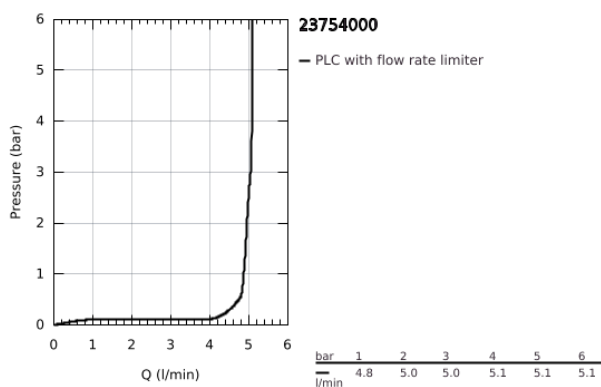

23 754 000 BAUFLOW EGYKAROS BIDÉCSAPTELEP 1/2"

TERMÉKLEÍRÁS

- Szín: króm
- Egylyukas kivitel
- Fém fogantyú
- GROHE SmoothControl 28 mm kerámia kartus
- GROHE LongLife felületkezelés
- GROHE EcoJoy technológia a kisebb vízfogyasztás érdekében
- maximális átfolyási sebesség (3 bar nyomáson): 5 l/perc
- gyorszerelő rendszer
- gömbcsuklóval
- húzórudas leeresztőgarnitúra 1 1/4"
- flexibilis csatlakozótömlők

23 754 000 BAUFLOW EGYKAROS BIDÉCSAPTELEP 1/2"

ALKATRÉSZEK , május 2016 – now

- 1: Fogantyú (Cikkszám 46701000)
- 2: rögzítőgyűrű (Cikkszám 46715000)
- 3: Kartus (keverő) (Cikkszám 46580000)
- 4: Húzó-rúd (Cikkszám 06329000)
- 5: Gyöngyöztető (Cikkszám 48159000)
- 6: Szár rögzítő készlet (Cikkszám 46249000)
- 7: Lefolyógarnitúra, 5/4" (Cikkszám 28910000)
- 7.1: Dugó (Cikkszám 07182000)
- 7.2: Excenterrúd (Cikkszám 07052000)
- 8: Excenterrúd (Cikkszám 07341000)*
- 9: Szerelőkulcs (Cikkszám 19017000)*