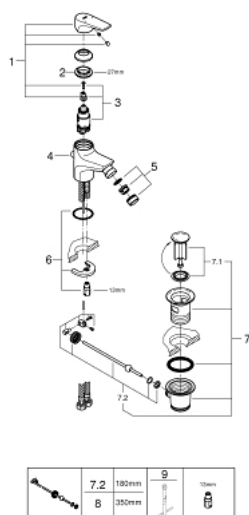

23 754 000 BAUFLOW EGYKAROS BIDÉCSAPTELEP 1/2"

TERMÉKLEÍRÁS

- Szín: króm
- Egylyukas kivitel
- Fém fogantyú
- GROHE SmoothControl 28 mm kerámia kartus
- GROHE LongLife felületkezelés
- GROHE EcoJoy technológia a kisebb vízfogyasztás érdekében
- maximális átfolyási sebesség (3 bar nyomáson): 5 l/perc
- gyorszerelő rendszer
- gömbcsuklóval
- húzórudas leeresztőgarnitúra 1 1/4"
- flexibilis csatlakozótömlők

23 754 000 BAUFLOW EGYKAROS BIDÉCSAPTELEP 1/2"

ALKATRÉSZEK , május 2016 – now

- 1: Fogantyú (Cikkszám 46701000)
- 2: rögzítőgyűrű (Cikkszám 46715000)
- 3: Kartus (keverő) (Cikkszám 46580000)
- 4: Húzó-rúd (Cikkszám 06329000)
- 5: Gyöngyöztető (Cikkszám 48159000)
- 6: Szár rögzítő készlet (Cikkszám 46249000)
- 7: Lefolyógarnitúra, 5/4" (Cikkszám 28910000)
- 7.1: Dugó (Cikkszám 07182000)
- 7.2: Excenterrúd (Cikkszám 07052000)
- 8: Excenterrúd (Cikkszám 07341000)*
- 9: Szerelőkulcs (Cikkszám 19017000)*