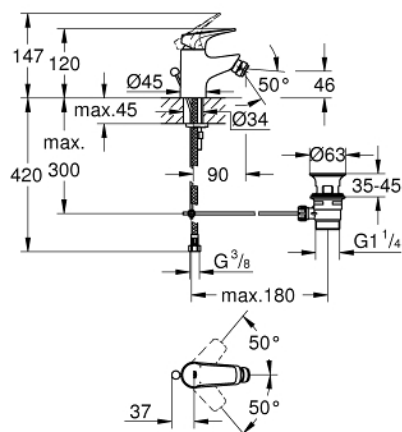

23 754 000 BAUFLOW EGYKAROS BIDÉCSAPTELEP 1/2"

TERMÉKLEÍRÁS

- Szín: króm
- Egylyukas kivitel
- Fém fogantyú
- GROHE SmoothControl 28 mm kerámia kartus
- GROHE LongLife felületkezelés
- GROHE EcoJoy technológia a kisebb vízfogyasztás érdekében
- maximális átfolyási sebesség (3 bar nyomáson): 5 l/perc
- gyorszerelő rendszer
- gömbcsuklóval
- húzórudas leeresztőgarnitúra 1 1/4"
- flexibilis csatlakozótömlők

23 754 000 BAUFLOW EGYKAROS BIDÉCSAPTELEP 1/2"

ALKATRÉSZEK , május 2016 – now

- 1: Fogantyú (Cikkszám 46701000)
- 2: rögzítőgyűrű (Cikkszám 46715000)
- 3: Kartus (keverő) (Cikkszám 46580000)
- 4: Húzó-rúd (Cikkszám 06329000)
- 5: Gyöngyöztető (Cikkszám 48159000)
- 6: Szár rögzítő készlet (Cikkszám 46249000)
- 7: Lefolyógarnitúra, 5/4" (Cikkszám 28910000)
- 7.1: Dugó (Cikkszám 07182000)
- 7.2: Excenterrúd (Cikkszám 07052000)
- 8: Excenterrúd (Cikkszám 07341000)*
- 9: Szerelőkulcs (Cikkszám 19017000)*