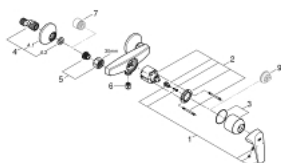

### TERMÉKLEÍRÁS

- Szín: króm
- fali kivitel
- Fém fogantyú
- GROHE SmoothControl 46 mm kerámia kartus
- GROHE LongLife felületkezelés
- állítható mennyiségkorlátozó
- zuhanykimenet lent 1/2", beépített visszafolyásgátlóval
- S-csatlakozók
- fém fali rozetta
- belépő-oldali visszafolyásgátlóval

### ALKATRÉSZEK , május 2016 – now

- 1: Fogantyú (Cikkszám 46702000)
- 2: Kartus (keverő) (Cikkszám 46048000)
- 3: Kupak (Cikkszám 46584000)
- 4: S-csatlakozó (Cikkszám 12075000)
- 4.1: Tömítés (Cikkszám 0138600M)
- 4.2: Rozetta (Cikkszám 0221000M)
- 5: Csatlakozó-csavarzat 1/2" (Cikkszám 45044000)
- 6: Visszafolyásgátló (Cikkszám 08565000)
- 7: hosszabbítókészlet, 20 mm (Cikkszám 0713000M)\*
- 8: Speciális kulcs (Cikkszám 19377000)\*
- 9: Hőmérséklet-határoló (Cikkszám 46375000)\*