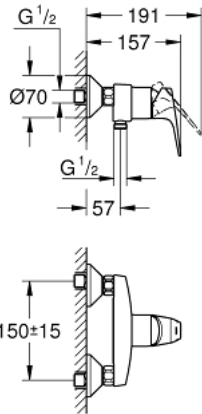

## 23 755 000 BAUFLOW EGYKAROS ZUHANYCSAPTELEP 1/2"

### TERMÉKLEÍRÁS

- Szín: króm
- fali kivitel
- Fém fogantyú
- GROHE SmoothControl 46 mm kerámia kartus
- GROHE LongLife felületkezelés
- állítható mennyiségkorlátozó
- zuhanykimenet lent 1/2", beépített visszafolyásgátlóval
- S-csatlakozók
- fém fali rozetta
- belépő-oldali visszafolyásgátlóval

### ALKATRÉSZEK , május 2016 – now

- 1: Fogantyú (Cikkszám 46702000)
- 2: Kartus (keverő) (Cikkszám 46048000)
- 3: Kupak (Cikkszám 46584000)
- 4: S-csatlakozó (Cikkszám 12075000)
- 4.1: Tömítés (Cikkszám 0138600M)
- 4.2: Rozetta (Cikkszám 0221000M)
- 5: Csatlakozó-csavarzat 1/2" (Cikkszám 45044000)
- 6: Visszafolyásgátló (Cikkszám 08565000)
- 7: hosszabbítókészlet, 20 mm (Cikkszám 0713000M)\*
- 8: Speciális kulcs (Cikkszám 19377000)\*
- 9: Hőmérséklet-határoló (Cikkszám 46375000)\*