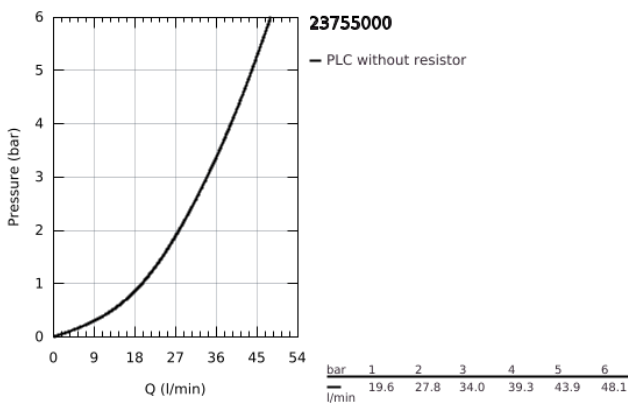

## 23 755 000 BAUFLOW EGYKAROS ZUHANYCSAPTELEP 1/2"

### TERMÉKLEÍRÁS

- Szín: króm
- fali kivitel
- Fém fogantyú
- GROHE SmoothControl 46 mm kerámia kartus
- GROHE LongLife felületkezelés
- állítható mennyiségkorlátozó
- zuhanykimenet lent 1/2", beépített visszafolyásgátlóval
- S-csatlakozók
- fém fali rozetta
- belépő-oldali visszafolyásgátlóval