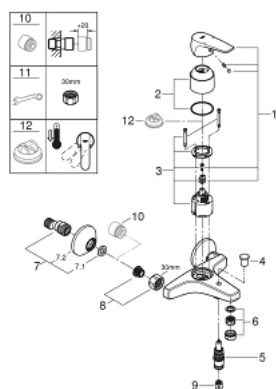

23 756 000 BAUFLOW EGYKAROS KÁDCSAPTELEP 1/2"

TERMÉKLEÍRÁS

- Szín: króm
- fali kivitel
- Fém fogantyú
- GROHE SmoothControl 46 mm kerámia kartus
- GROHE LongLife felületkezelés
- állítható mennyiségkorlátozó
- automatikus váltószelep: kád/zuhany
- öntött kifolyó gyöngyöztetővel
- zuhanykimenet lent 1/2", beépített visszafolyásgátlóval
- S-csatlakozók
- fém fali rozetta
- belépő-oldali visszafolyásgátlóval

23 756 000 BAUFLOW EGYKAROS KÁDCSAPTELEP 1/2"

ALKATRÉSZEK , május 2016 – now

- 1: Fogantyú (Cikkszám 46702000)
 - 2: Kupak (Cikkszám 46584000)
 - 3: Kartus (keverő) (Cikkszám 46048000)
 - 4: Váltógomb (Cikkszám 65648000)
 - 5: Átváltó (Cikkszám 65655000)
 - 6: Gyöngyöztető (Cikkszám 13952000)
 - 7: S-csatlakozó (Cikkszám 12075000)
 - 7.1: Tömítés (Cikkszám 0138600M)
 - 7.2: Rozetta (Cikkszám 0221000M)
 - 8: Csatlakozó-csavarzat 1/2" (Cikkszám 45044000)
 - 9: Visszafolyásgátló (Cikkszám 08565000)
 - 10: hosszabbítókészlet, 20 mm (Cikkszám 0713000M)*
 - 11: Speciális kulcs (Cikkszám 19377000)*
 - 12: Hőmérséklet-határoló (Cikkszám 46375000)*
- * Opcionális kiegészítők