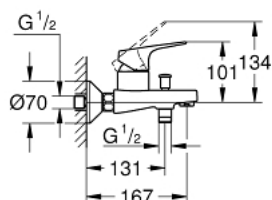

23 756 000 BAUFLOW EGYKAROS KÁDCSAPTELEP 1/2"

TERMÉKLEÍRÁS

- Szín: króm
- fali kivitel
- Fém fogantyú
- GROHE SmoothControl 46 mm kerámia kartus
- GROHE LongLife felületkezelés
- állítható mennyiségkorlátozó
- automatikus váltószelep: kád/zuhany
- öntött kifolyó gyöngyöztetővel
- zuhanykimenet lent 1/2", beépített visszafolyásgátlóval
- S-csatlakozók
- fém fali rozetta
- belépő-oldali visszafolyásgátlóval

23 756 000 BAUFLOW EGYKAROS KÁDCSAPTELEP 1/2"

ALKATRÉSZEK , május 2016 – now

- 1: Fogantyú (Cikkszám 46702000)
 - 2: Kupak (Cikkszám 46584000)
 - 3: Kartus (keverő) (Cikkszám 46048000)
 - 4: Váltógomb (Cikkszám 65648000)
 - 5: Átváltó (Cikkszám 65655000)
 - 6: Gyöngyöztető (Cikkszám 13952000)
 - 7: S-csatlakozó (Cikkszám 12075000)
 - 7.1: Tömítés (Cikkszám 0138600M)
 - 7.2: Rozetta (Cikkszám 0221000M)
 - 8: Csatlakozó-csavarzat 1/2" (Cikkszám 45044000)
 - 9: Visszafolyásgátló (Cikkszám 08565000)
 - 10: hosszabbítókészlet, 20 mm (Cikkszám 0713000M)*
 - 11: Speciális kulcs (Cikkszám 19377000)*
 - 12: Hőmérséklet-határoló (Cikkszám 46375000)*
- * Opcionális kiegészítők