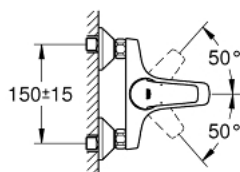

23 756 000 BAUFLOW EGYKAROS KÁDCSAPTELEP 1/2"

TERMÉKLEÍRÁS

- Szín: króm
- fali kivitel
- Fém fogantyú
- GROHE SmoothControl 46 mm kerámia kartus
- GROHE LongLife felületkezelés
- állítható mennyiségkorlátozó
- automatikus váltószelep: kád/zuhany
- öntött kifolyó gyöngyöztetővel
- zuhanykimenet lent 1/2", beépített visszafolyásgátlóval
- S-csatlakozók
- fém fali rozetta
- belépő-oldali visszafolyásgátlóval

23 756 000 BAUFLOW EGYKAROS KÁDCSAPTELEP 1/2"

ALKATRÉSZEK , május 2016 – now

- 1: Fogantyú (Cikkszám 46702000)
 - 2: Kupak (Cikkszám 46584000)
 - 3: Kartus (keverő) (Cikkszám 46048000)
 - 4: Váltógomb (Cikkszám 65648000)
 - 5: Átváltó (Cikkszám 65655000)
 - 6: Gyöngyöztető (Cikkszám 13952000)
 - 7: S-csatlakozó (Cikkszám 12075000)
 - 7.1: Tömítés (Cikkszám 0138600M)
 - 7.2: Rozetta (Cikkszám 0221000M)
 - 8: Csatlakozó-csavarzat 1/2" (Cikkszám 45044000)
 - 9: Visszafolyásgátló (Cikkszám 08565000)
 - 10: hosszabbítókészlet, 20 mm (Cikkszám 0713000M)*
 - 11: Speciális kulcs (Cikkszám 19377000)*
 - 12: Hőmérséklet-határoló (Cikkszám 46375000)*
- * Opcionális kiegészítők