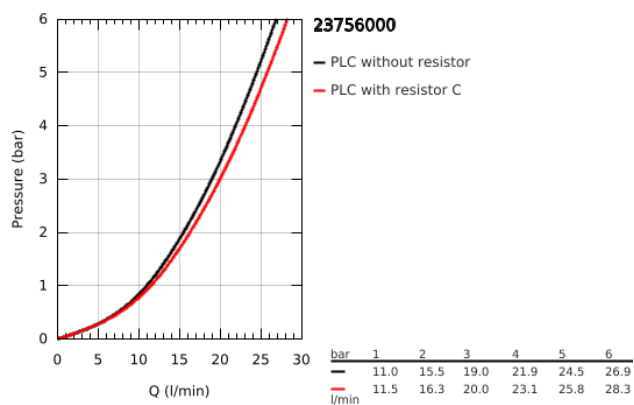

23 756 000 BAUFLOW EGYKAROS KÁDCSAPTELEP 1/2"

TERMÉKLEÍRÁS

- Szín: króm
- fali kivitel
- Fém fogantyú
- GROHE SmoothControl 46 mm kerámia kartus
- GROHE LongLife felületkezelés
- állítható mennyiségkorlátozó
- automatikus váltószelep: kád/zuhany
- öntött kifolyó gyöngyöztetővel
- zuhanykimenet lent 1/2", beépített visszafolyásgátlóval
- S-csatlakozók
- fém fali rozetta
- belépő-oldali visszafolyásgátlóval

23 756 000 BAUFLOW EGYKAROS KÁDCSAPTELEP 1/2"

ALKATRÉSZEK , május 2016 – now

- 1: Fogantyú (Cikkszám 46702000)
 - 2: Kupak (Cikkszám 46584000)
 - 3: Kartus (keverő) (Cikkszám 46048000)
 - 4: Váltógomb (Cikkszám 65648000)
 - 5: Átváltó (Cikkszám 65655000)
 - 6: Gyöngyöztető (Cikkszám 13952000)
 - 7: S-csatlakozó (Cikkszám 12075000)
 - 7.1: Tömítés (Cikkszám 0138600M)
 - 7.2: Rozetta (Cikkszám 0221000M)
 - 8: Csatlakozó-csavarzat 1/2" (Cikkszám 45044000)
 - 9: Visszafolyásgátló (Cikkszám 08565000)
 - 10: hosszabbítókészlet, 20 mm (Cikkszám 0713000M)*
 - 11: Speciális kulcs (Cikkszám 19377000)*
 - 12: Hőmérséklet-határoló (Cikkszám 46375000)*
- * Opcionális kiegészítők