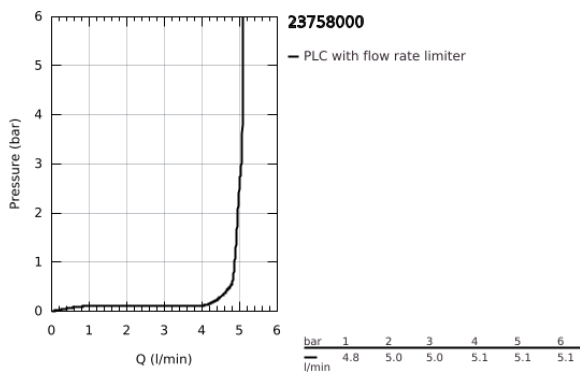

23 758 000 BAUEDGE EGYKAROS MOSDÓCSAPTELEP 1/2" M-ES MÉRET

TERMÉKLEÍRÁS

- Szín: króm
- Egylyukas kivitel
- Fém fogantyú
- GROHE SmoothControl 28 mm kerámia kartus
- GROHE LongLife felületkezelés
- GROHE EcoJoy technológia a kisebb vízfogyasztás érdekében
- maximális átfolyási sebesség (3 bar nyomáson): 5 l/perc
- gyorszerelő rendszer
- műanyag leeresztőgarnitúra 1 1/4"
- flexibilis csatlakozótömlők

23 758 000 BAUEDGE EGYKAROS MOSDÓCSAPTELEP 1/2" M-ES MÉRET

ALKATRÉSZEK , május 2016 – now

- 1: Fogantyú (Cikkszám 46697000)
- 2: rögzítőgyűrű (Cikkszám 46715000)
- 3: Kartus (keverő) (Cikkszám 46580000)
- 4: Húzó-rúd (Cikkszám 46739000)
- 5: Gyöngyöztető (Cikkszám 48159000)
- 6: Szár rögzítő készlet (Cikkszám 46249000)
- 7: Lefolyógarnitúra, 5/4" (Cikkszám 28910000)
- 7.1: Dugó (Cikkszám 07182000)
- 7.2: Excenterrúd (Cikkszám 07052000)
- 8: Excenterrúd (Cikkszám 07341000)*
- 9: Szerelőkulcs (Cikkszám 19017000)*