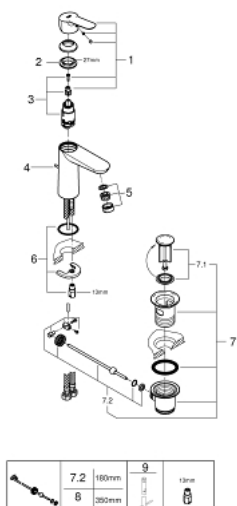

23 758 000 BAUEDGE EGYKAROS MOSDÓCSAPTELEP 1/2" M-ES MÉRET

TERMÉKLEÍRÁS

- Szín: króm
- Egylyukas kivitel
- Fém fogantyú
- GROHE SmoothControl 28 mm kerámia kartus
- GROHE LongLife felületkezelés
- GROHE EcoJoy technológia a kisebb vízfogyasztás érdekében
- maximális átfolyási sebesség (3 bar nyomáson): 5 l/perc
- gyorszerelő rendszer
- műanyag leeresztőgarnitúra 1 1/4"
- flexibilis csatlakozótömlők

23 758 000 BAUEDGE EGYKAROS MOSDÓCSAPTELEP 1/2" M-ES MÉRET

ALKATRÉSZEK , május 2016 – now

- 1: Fogantyú (Cikkszám 46697000)
- 2: rögzítőgyűrű (Cikkszám 46715000)
- 3: Kartus (keverő) (Cikkszám 46580000)
- 4: Húzó-rúd (Cikkszám 46739000)
- 5: Gyöngyöztető (Cikkszám 48159000)
- 6: Szár rögzítő készlet (Cikkszám 46249000)
- 7: Lefolyógarnitúra, 5/4" (Cikkszám 28910000)
- 7.1: Dugó (Cikkszám 07182000)
- 7.2: Excenterrúd (Cikkszám 07052000)
- 8: Excenterrúd (Cikkszám 07341000)*
- 9: Szerelőkulcs (Cikkszám 19017000)*