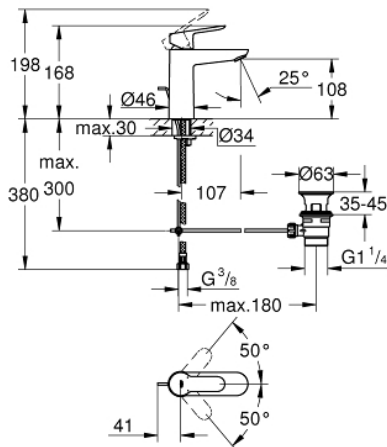

23 758 000 BAUEDGE EGYKAROS MOSDÓCSAPTELEP 1/2" M-ES MÉRET

TERMÉKLEÍRÁS

- Szín: króm
- Egylyukas kivitel
- Fém fogantyú
- GROHE SmoothControl 28 mm kerámia kartus
- GROHE LongLife felületkezelés
- GROHE EcoJoy technológia a kisebb vízfogyasztás érdekében
- maximális átfolyási sebesség (3 bar nyomáson): 5 l/perc
- gyorszerelő rendszer
- műanyag leeresztőgarnitúra 1 1/4"
- flexibilis csatlakozótömlők

23 758 000 BAUEDGE EGYKAROS MOSDÓCSAPTELEP 1/2" M-ES MÉRET

ALKATRÉSZEK , május 2016 – now

- 1: Fogantyú (Cikkszám 46697000)
- 2: rögzítőgyűrű (Cikkszám 46715000)
- 3: Kartus (keverő) (Cikkszám 46580000)
- 4: Húzó-rúd (Cikkszám 46739000)
- 5: Gyöngyöztető (Cikkszám 48159000)
- 6: Szár rögzítő készlet (Cikkszám 46249000)
- 7: Lefolyógarnitúra, 5/4" (Cikkszám 28910000)
- 7.1: Dugó (Cikkszám 07182000)
- 7.2: Excenterrúd (Cikkszám 07052000)
- 8: Excenterrúd (Cikkszám 07341000)*
- 9: Szerelőkulcs (Cikkszám 19017000)*