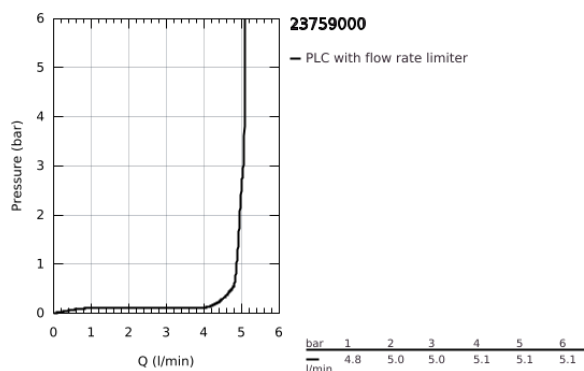

23 759 000 BAUEDGE EGYKAROS MOSDÓCSAPTELEP 1/2" M-ES MÉRET

TERMÉKLEÍRÁS

- Szín: króm
- Egylyukas kivitel
- Fém fogantyú
- GROHE SmoothControl 28 mm kerámia kartus
- OpenCold – hidegvíz-áramlás a kar középső helyzetében energiát takarít meg
- beépített hőmérséklet-határolóval
- GROHE LongLife felületkezelés
- GROHE EcoJoy technológia a kisebb vízfogyasztás érdekében
- maximális átfolyási sebesség (3 bar nyomáson): 5 l/perc
- gyorszerelő rendszer
- műanyag leeresztőgarmitúra 1 1/4"
- flexibilis csatlakozótömlők

23 759 000 BAUEDGE EGYKAROS MOSDÓCSAPTELEP 1/2" M-ES MÉRET

ALKATRÉSZEK , május 2016 – now

- 1: Fogantyú (Cikkszám 46923000)
- 2: rögzítőgyűrű (Cikkszám 46715000)
- 3: Kartus (keverő) (Cikkszám 46580000)
- 4: Húzó-rúd (Cikkszám 46739000)
- 5: Gyöngyöztető (Cikkszám 48159000)
- 6: Szár rögzítő készlet (Cikkszám 46249000)
- 7: Lefolyógarnitúra, 5/4" (Cikkszám 28910000)
- 7.1: Dugó (Cikkszám 07182000)
- 7.2: Excenterrúd (Cikkszám 07052000)
- 8: Excenterrúd (Cikkszám 07341000)*
- 9: Szerelőkulcs (Cikkszám 19017000)*