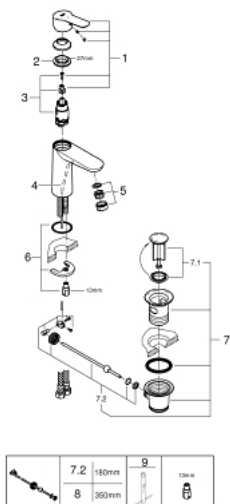

23 759 000 BAUEDGE EGYKAROS MOSDÓCSAPTELEP 1/2" M-ES MÉRET

TERMÉKLEÍRÁS

- Szín: króm
- Egylyukas kivitel
- Fém fogantyú
- GROHE SmoothControl 28 mm kerámia kartus
- EcoMode – hidegvíz-áramlás a kar középső helyzetében energiát takarít meg
- beépített hőmérséklet-határolóval
- GROHE LongLife felületkezelés
- GROHE EcoJoy technológia a kisebb vízfogyasztás érdekében
- maximális átfolyási sebesség (3 bar nyomáson): 5 l/perc
- gyorszerelő rendszer
- műanyag leeresztőgarmitúra 1 1/4"
- flexibilis csatlakozótömlők

23 759 000 BAUEDGE EGYKAROS MOSDÓCSAPTELEP 1/2" M-ES MÉRET

ALKATRÉSZEK , május 2016 – now

- 1: Fogantyú (Cikkszám 46923000)
- 2: rögzítőgyűrű (Cikkszám 46715000)
- 3: Kartus (keverő) (Cikkszám 46580000)
- 4: Húzó-rúd (Cikkszám 46739000)
- 5: Gyöngyöztető (Cikkszám 48159000)
- 6: Szár rögzítő készlet (Cikkszám 46249000)
- 7: Lefolyógarnitúra, 5/4" (Cikkszám 28910000)
- 7.1: Dugó (Cikkszám 07182000)
- 7.2: Excenterrúd (Cikkszám 07052000)
- 8: Excenterrúd (Cikkszám 07341000)*
- 9: Szerelőkulcs (Cikkszám 19017000)*