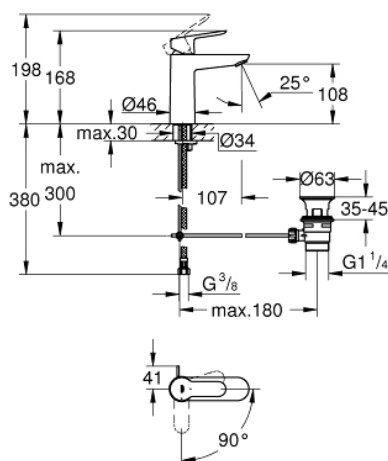

23 759 000 BAUEDGE EGYKAROS MOSDÓCSAPTELEP 1/2" M-ES MÉRET

TERMÉKLEÍRÁS

- Szín: króm
- Egylyukas kivitel
- Fém fogantyú
- GROHE SmoothControl 28 mm kerámia kartus
- OpenCold – hidegvíz-áramlás a kar középső helyzetében energiát takarít meg
- beépített hőmérséklet-határolóval
- GROHE LongLife felületkezelés
- GROHE EcoJoy technológia a kisebb vízfogyasztás érdekében
- maximális átfolyási sebesség (3 bar nyomáson): 5 l/perc
- gyorszerelő rendszer
- műanyag leeresztőgarmitúra 1 1/4"
- flexibilis csatlakozótömlők

23 759 000 BAUEDGE EGYKAROS MOSDÓCSAPTELEP 1/2" M-ES MÉRET

ALKATRÉSZEK , május 2016 – now

- 1: Fogantyú (Cikkszám 46923000)
- 2: rögzítőgyűrű (Cikkszám 46715000)
- 3: Kartus (keverő) (Cikkszám 46580000)
- 4: Húzó-rúd (Cikkszám 46739000)
- 5: Gyöngyöztető (Cikkszám 48159000)
- 6: Szár rögzítő készlet (Cikkszám 46249000)
- 7: Lefolyógarnitúra, 5/4" (Cikkszám 28910000)
- 7.1: Dugó (Cikkszám 07182000)
- 7.2: Excenterrúd (Cikkszám 07052000)
- 8: Excenterrúd (Cikkszám 07341000)*
- 9: Szerelőkulcs (Cikkszám 19017000)*