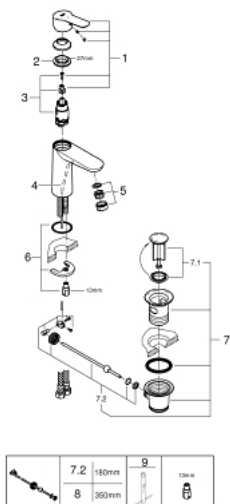

23 759 000 BAUEDGE EGYKAROS MOSDÓCSAPTELEP 1/2" M-ES MÉRET

TERMÉKLEÍRÁS

- Szín: króm
- Egylyukas kivitel
- Fém fogantyú
- GROHE SmoothControl 28 mm kerámia kartus
- OpenCold – hidegvíz-áramlás a kar középső helyzetében energiát takarít meg
- beépített hőmérséklet-határolóval
- GROHE LongLife felületkezelés
- GROHE EcoJoy technológia a kisebb vízfogyasztás érdekében
- maximális átfolyási sebesség (3 bar nyomáson): 5 l/perc
- gyorszerelő rendszer
- műanyag leeresztőgarmitúra 1 1/4"
- flexibilis csatlakozótömlők

23 759 000 BAUEDGE EGYKAROS MOSDÓCSAPTELEP 1/2" M-ES MÉRET

ALKATRÉSZEK , május 2016 – now

- 1: Fogantyú (Cikkszám 46923000)
- 2: rögzítőgyűrű (Cikkszám 46715000)
- 3: Kartus (keverő) (Cikkszám 46580000)
- 4: Húzó-rúd (Cikkszám 46739000)
- 5: Gyöngyöztető (Cikkszám 48159000)
- 6: Szár rögzítő készlet (Cikkszám 46249000)
- 7: Lefolyógarnitúra, 5/4" (Cikkszám 28910000)
- 7.1: Dugó (Cikkszám 07182000)
- 7.2: Excenterrúd (Cikkszám 07052000)
- 8: Excenterrúd (Cikkszám 07341000)*
- 9: Szerelőkulcs (Cikkszám 19017000)*