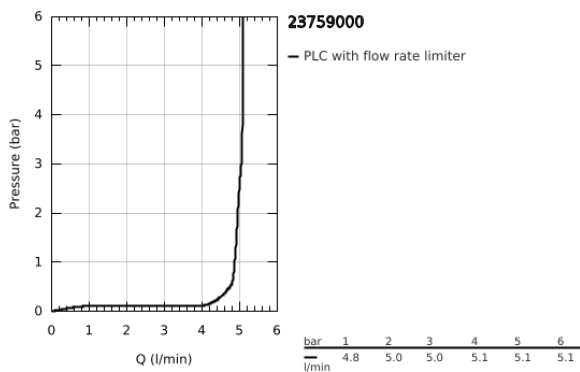

23 759 000 BAUEDGE EGYKAROS MOSDÓCSAPTELEP 1/2" M-ES MÉRET

TERMÉKLEÍRÁS

- Szín: króm
- Egylyukas kivitel
- Fém fogantyú
- GROHE SmoothControl 28 mm kerámia kartus
- EcoMode – hidegvíz-áramlás a kar középső helyzetében energiát takarít meg
- beépített hőmérséklet-határolóval
- GROHE LongLife felületkezelés
- GROHE EcoJoy technológia a kisebb vízfogyasztás érdekében
- maximális átfolyási sebesség (3 bar nyomáson): 5 l/perc
- gyorszerelő rendszer
- műanyag leeresztőgarmitúra 1 1/4"
- flexibilis csatlakozótömlők

23 759 000 BAUEDGE EGYKAROS MOSDÓCSAPTELEP 1/2" M-ES MÉRET

ALKATRÉSZEK , május 2016 – now

- 1: Fogantyú (Cikkszám 46923000)
- 2: rögzítőgyűrű (Cikkszám 46715000)
- 3: Kartus (keverő) (Cikkszám 46580000)
- 4: Húzó-rúd (Cikkszám 46739000)
- 5: Gyöngyöztető (Cikkszám 48159000)
- 6: Szár rögzítő készlet (Cikkszám 46249000)
- 7: Lefolyógarnitúra, 5/4" (Cikkszám 28910000)
- 7.1: Dugó (Cikkszám 07182000)
- 7.2: Excenterrúd (Cikkszám 07052000)
- 8: Excenterrúd (Cikkszám 07341000)*
- 9: Szerelőkulcs (Cikkszám 19017000)*