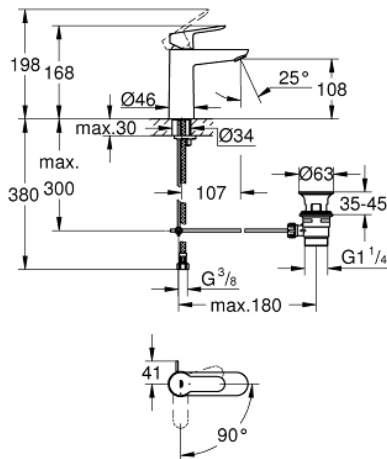

23 759 000 BAUEDGE EGYKAROS MOSDÓCSAPTELEP 1/2" M-ES MÉRET

TERMÉKLEÍRÁS

- Szín: króm
- Egylyukas kivitel
- Fém fogantyú
- GROHE SmoothControl 28 mm kerámia kartus
- EcoMode – hidegvíz-áramlás a kar középső helyzetében energiát takarít meg
- beépített hőmérséklet-határolóval
- GROHE LongLife felületkezelés
- GROHE EcoJoy technológia a kisebb vízfogyasztás érdekében
- maximális átfolyási sebesség (3 bar nyomáson): 5 l/perc
- gyorszerelő rendszer
- műanyag leeresztőgarmitúra 1 1/4"
- flexibilis csatlakozótömlők

23 759 000 BAUEDGE EGYKAROS MOSDÓCSAPTELEP 1/2" M-ES MÉRET

ALKATRÉSZEK , május 2016 – now

- 1: Fogantyú (Cikkszám 46923000)
- 2: rögzítőgyűrű (Cikkszám 46715000)
- 3: Kartus (keverő) (Cikkszám 46580000)
- 4: Húzó-rúd (Cikkszám 46739000)
- 5: Gyöngyöztető (Cikkszám 48159000)
- 6: Szár rögzítő készlet (Cikkszám 46249000)
- 7: Lefolyógarnitúra, 5/4" (Cikkszám 28910000)
- 7.1: Dugó (Cikkszám 07182000)
- 7.2: Excenterrúd (Cikkszám 07052000)
- 8: Excenterrúd (Cikkszám 07341000)*
- 9: Szerelőkulcs (Cikkszám 19017000)*