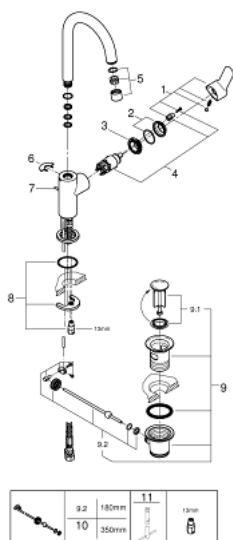

## 23 760 000 BAUEDGE EGYKAROS MOSDÓCSAPTELEP 1/2" L-ES MÉRET

### TERMÉKLEÍRÁS

- Szín: króm
- Egylyukas kivitel
- Fém fogantyú
- GROHE SmoothControl 28 mm kerámia kartus
- GROHE LongLife felületkezelés
- GROHE EcoJoy technológia a kisebb vízfogyasztás érdekében
- maximális átfolyási sebesség (3 bar nyomáson): 5 l/perc
- gyorszerelő rendszer
- elfordítható kifolyócső
- műanyag leeresztőgarnitúra 1 1/4"
- flexibilis csatlakozótömlők

### ALKATRÉSZEK , december 2018 – now

- 1: Fogantyú (Cikkszám 46812000)
- 2: Kupak (Cikkszám 46581000)
- 3: rögzítőgyűrű (Cikkszám 46715000)
- 4: Kartus (keverő) (Cikkszám 46580000)
- 5: Gyöngyöztető (Cikkszám 13935000)
- 6: Biztosító-gyűrű (Cikkszám 4825700M)
- 7: Húzó-rúd (Cikkszám 46739000)
- 8: Szár rögzítő készlet (Cikkszám 46249000)
- 9: Lefolyógarnitúra, 5/4" (Cikkszám 28910000)
- 9.1: Dugó (Cikkszám 07182000)
- 9.2: Excenterrúd (Cikkszám 07052000)
- 10: Excenterrúd (Cikkszám 07341000)\*
- 11: Szerelőkulcs (Cikkszám 19017000)\*