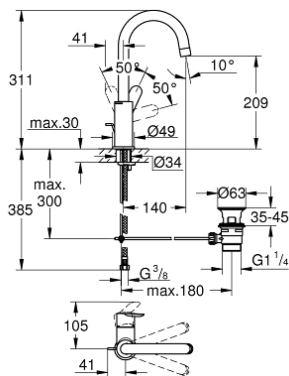

## 23 760 000 BAUEDGE EGYKAROS MOSDÓCSAPTELEP 1/2" L-ES MÉRET

### TERMÉKLEÍRÁS

- Szín: króm
- Egylyukas kivitel
- Fém fogantyú
- GROHE SmoothControl 28 mm kerámia kartus
- GROHE LongLife felületkezelés
- GROHE EcoJoy technológia a kisebb vízfogyasztás érdekében
- maximális átfolyási sebesség (3 bar nyomáson): 5 l/perc
- gyorszerelő rendszer
- elfordítható kifolyócső
- műanyag leeresztőgarnitúra 1 1/4"
- flexibilis csatlakozótömlők

### ALKATRÉSZEK , december 2018 – now

- 1: Fogantyú (Cikkszám 46812000)
- 2: Kupak (Cikkszám 46581000)
- 3: rögzítőgyűrű (Cikkszám 46715000)
- 4: Kartus (keverő) (Cikkszám 46580000)
- 5: Gyöngyöztető (Cikkszám 13935000)
- 6: Biztosító-gyűrű (Cikkszám 4825700M)
- 7: Húzó-rúd (Cikkszám 46739000)
- 8: Szár rögzítő készlet (Cikkszám 46249000)
- 9: Lefolyógarnitúra, 5/4" (Cikkszám 28910000)
- 9.1: Dugó (Cikkszám 07182000)
- 9.2: Excenterrúd (Cikkszám 07052000)
- 10: Excenterrúd (Cikkszám 07341000)\*
- 11: Szerelőkulcs (Cikkszám 19017000)\*