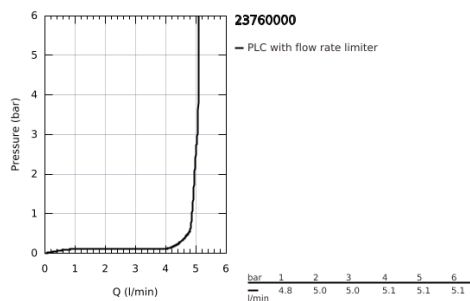

## 23 760 000 BAUEDGE EGYKAROS MOSDÓCSAPTELEP 1/2" L-ES MÉRET

### TERMÉKLEÍRÁS

- Szín: króm
- Egylyukas kivitel
- Fém fogantyú
- GROHE SmoothControl 28 mm kerámia kartus
- GROHE LongLife felületkezelés
- GROHE EcoJoy technológia a kisebb vízfogyasztás érdekében
- maximális átfolyási sebesség (3 bar nyomáson): 5 l/perc
- gyorszerelő rendszer
- elfordítható kifolyócső
- műanyag leeresztőgarnitúra 1 1/4"
- flexibilis csatlakozótömlők