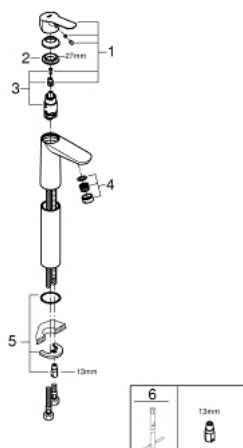

23 761 000 BAUEDGE EGYKAROS MOSDÓCSAPTELEP 1/2" XL-ES MÉRET

TERMÉKLEÍRÁS

- Szín: króm
- Egylyukas kivitel
- szabadon álló mosdótálakhoz
- Fém fogantyú
- GROHE SmoothControl 28 mm kerámia kartus
- GROHE LongLife felületkezelés
- GROHE EcoJoy technológia a kisebb vízfogyasztás érdekében
- maximális átfolyási sebesség (3 bar nyomáson): 5 l/perc
- gyorszerelő rendszer
- sima testű kivitel
- flexibilis csatlakozótömlők

23 761 000 BAUEDGE EGYKAROS MOSDÓCSAPTELEP 1/2" XL-ES MÉRET

ALKATRÉSZEK , május 2016 – now

- 1: Fogantyú (Cikkszám 46697000)
- 2: rögzítőgyűrű (Cikkszám 46715000)
- 3: Kartus (keverő) (Cikkszám 46580000)
- 4: Gyöngyöztető (Cikkszám 48159000)
- 5: Szár rögzítő készlet (Cikkszám 46249000)
- 6: Szerelőkulcs (Cikkszám 19017000)*