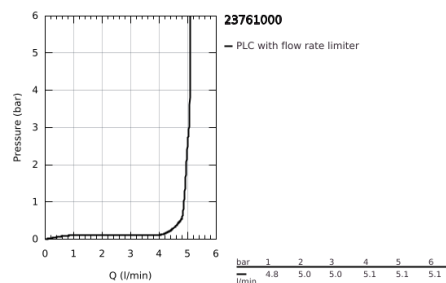

23 761 000 BAUEDGE EGYKAROS MOSDÓCSAPTELEP 1/2" XL-ES MÉRET

TERMÉKLEÍRÁS

- Szín: króm
- Egylyukas kivitel
- szabadon álló mosdótálakhoz
- Fém fogantyú
- GROHE SmoothControl 28 mm kerámia kartus
- GROHE LongLife felületkezelés
- GROHE EcoJoy technológia a kisebb vízfogyasztás érdekében
- maximális átfolyási sebesség (3 bar nyomáson): 5 l/perc
- gyorszerelő rendszer
- sima testű kivitel
- flexibilis csatlakozótömlők

23 761 000 BAUEDGE EGYKAROS MOSDÓCSAPTELEP 1/2" XL-ES MÉRET

ALKATRÉSZEK , május 2016 – now

- 1: Fogantyú (Cikkszám 46697000)
- 2: rögzítőgyűrű (Cikkszám 46715000)
- 3: Kartus (keverő) (Cikkszám 46580000)
- 4: Gyöngyöztető (Cikkszám 48159000)
- 5: Szár rögzítő készlet (Cikkszám 46249000)
- 6: Szerelőkulcs (Cikkszám 19017000)*