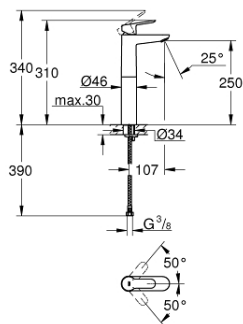

23 761 000 BAUEDGE EGYKAROS MOSDÓCSAPTELEP 1/2" XL-ES MÉRET

TERMÉKLEÍRÁS

- Szín: króm
- Egylyukas kivitel
- szabadon álló mosdótálakhoz
- Fém fogantyú
- GROHE SmoothControl 28 mm kerámia kartus
- GROHE LongLife felületkezelés
- GROHE EcoJoy technológia a kisebb vízfogyasztás érdekében
- maximális átfolyási sebesség (3 bar nyomáson): 5 l/perc
- gyorszerelő rendszer
- sima testű kivitel
- flexibilis csatlakozótömlők

23 761 000 BAUEDGE EGYKAROS MOSDÓCSAPTELEP 1/2" XL-ES MÉRET

ALKATRÉSZEK , május 2016 – now

- 1: Fogantyú (Cikkszám 46697000)
- 2: rögzítőgyűrű (Cikkszám 46715000)
- 3: Kartus (keverő) (Cikkszám 46580000)
- 4: Gyöngyöztető (Cikkszám 48159000)
- 5: Szár rögzítő készlet (Cikkszám 46249000)
- 6: Szerelőkulcs (Cikkszám 19017000)*