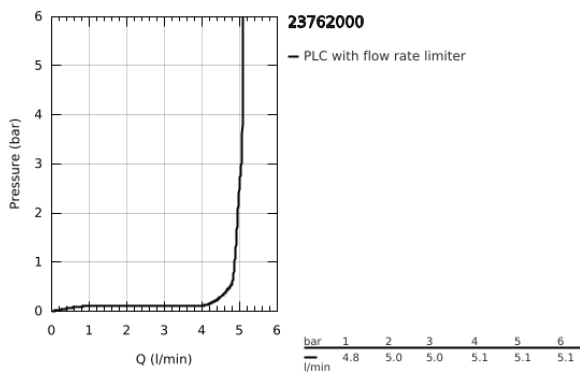

23 762 000 BAULOOP EGYKAROS MOSDÓCSAPTELEP 1/2" M-ES MÉRET

TERMÉKLEÍRÁS

- Szín: króm
- Egylyukas kivitel
- Fém fogantyú
- GROHE SmoothControl 28 mm kerámia kartus
- GROHE LongLife felületkezelés
- GROHE EcoJoy technológia a kisebb vízfogyasztás érdekében
- maximális átfolyási sebesség (3 bar nyomáson): 5 l/perc
- gyorszerelő rendszer
- műanyag leeresztőgarmitúra 1 1/4"
- flexibilis csatlakozótömlők

23 762 000 BAULOOP EGYKAROS MOSDÓCSAPTELEP 1/2" M-ES MÉRET

ALKATRÉSZEK , május 2016 – now

- 1: Fogantyú (Cikkszám 46695000)
- 2: rögzítőgyűrű (Cikkszám 46715000)
- 3: Kartus (keverő) (Cikkszám 46580000)
- 4: Húzó-rúd (Cikkszám 46739000)
- 5: Gyöngyöztető (Cikkszám 48159000)
- 6: Szár rögzítő készlet (Cikkszám 46249000)
- 7: Lefolyógarnitúra, 5/4" (Cikkszám 28910000)
- 7.1: Dugó (Cikkszám 07182000)
- 7.2: Excenterrúd (Cikkszám 07052000)
- 8: Excenterrúd (Cikkszám 07341000)*
- 9: Szerelőkulcs (Cikkszám 19017000)*