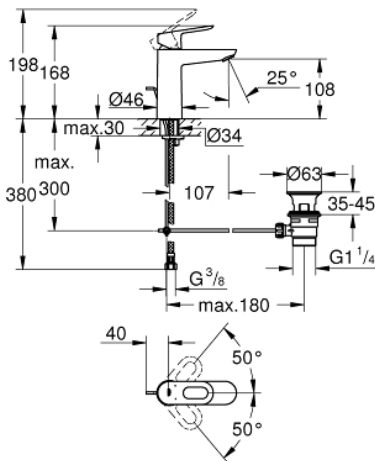

23 762 000 BAULOOP EGYKAROS MOSDÓCSAPTELEP 1/2" M-ES MÉRET

TERMÉKLEÍRÁS

- Szín: króm
- Egylyukas kivitel
- Fém fogantyú
- GROHE SmoothControl 28 mm kerámia kartus
- GROHE LongLife felületkezelés
- GROHE EcoJoy technológia a kisebb vízfogyasztás érdekében
- maximális átfolyási sebesség (3 bar nyomáson): 5 l/perc
- gyorszerelő rendszer
- műanyag leeresztőgarmitúra 1 1/4"
- flexibilis csatlakozótömlők

23 762 000 BAULOOP EGYKAROS MOSDÓCSAPTELEP 1/2" M-ES MÉRET

ALKATRÉSZEK , május 2016 – now

- 1: Fogantyú (Cikkszám 46695000)
- 2: rögzítőgyűrű (Cikkszám 46715000)
- 3: Kartus (keverő) (Cikkszám 46580000)
- 4: Húzó-rúd (Cikkszám 46739000)
- 5: Gyöngyöztető (Cikkszám 48159000)
- 6: Szár rögzítő készlet (Cikkszám 46249000)
- 7: Lefolyógarnitúra, 5/4" (Cikkszám 28910000)
- 7.1: Dugó (Cikkszám 07182000)
- 7.2: Excenterrúd (Cikkszám 07052000)
- 8: Excenterrúd (Cikkszám 07341000)*
- 9: Szerelőkulcs (Cikkszám 19017000)*