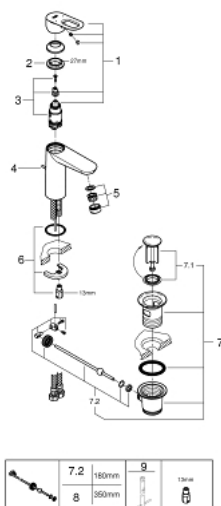

23 762 000 BAULOOP EGYKAROS MOSDÓCSAPTELEP 1/2" M-ES MÉRET

TERMÉKLEÍRÁS

- Szín: króm
- Egylyukas kivitel
- Fém fogantyú
- GROHE SmoothControl 28 mm kerámia kartus
- GROHE LongLife felületkezelés
- GROHE EcoJoy technológia a kisebb vízfogyasztás érdekében
- maximális átfolyási sebesség (3 bar nyomáson): 5 l/perc
- gyorszerelő rendszer
- műanyag leeresztőgarmitúra 1 1/4"
- flexibilis csatlakozótömlők

23 762 000 BAULOOP EGYKAROS MOSDÓCSAPTELEP 1/2" M-ES MÉRET

ALKATRÉSZEK , május 2016 – now

- 1: Fogantyú (Cikkszám 46695000)
- 2: rögzítőgyűrű (Cikkszám 46715000)
- 3: Kartus (keverő) (Cikkszám 46580000)
- 4: Húzó-rúd (Cikkszám 46739000)
- 5: Gyöngyöztető (Cikkszám 48159000)
- 6: Szár rögzítő készlet (Cikkszám 46249000)
- 7: Lefolyógarnitúra, 5/4" (Cikkszám 28910000)
- 7.1: Dugó (Cikkszám 07182000)
- 7.2: Excenterrúd (Cikkszám 07052000)
- 8: Excenterrúd (Cikkszám 07341000)*
- 9: Szerelőkulcs (Cikkszám 19017000)*