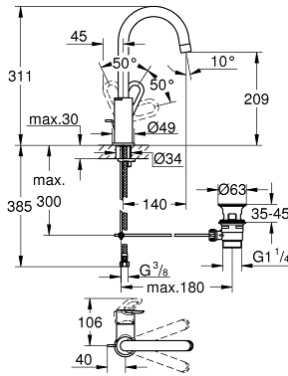

## 23 763 000 BAULOOP EGYKAROS MOSDÓCSAPTELEP 1/2" L-ES MÉRET

### TERMÉKLEÍRÁS

- Szín: króm
- Egylyukas kivitel
- Fém fogantyú
- GROHE SmoothControl 28 mm kerámia kartus
- GROHE LongLife felületkezelés
- GROHE EcoJoy technológia a kisebb vízfogyasztás érdekében
- maximális átfolyási sebesség (3 bar nyomáson): 5 l/perc
- gyorszerelő rendszer
- elfordítható kifolyócső
- műanyag leeresztőgarnitúra 1 1/4"
- flexibilis csatlakozótömlők

### ALKATRÉSZEK , október 2018 – now

- 1: Fogantyú (Cikkszám 46779000)
- 2: Kupak (Cikkszám 46581000)
- 3: rögzítőgyűrű (Cikkszám 46715000)
- 4: Kartus (keverő) (Cikkszám 46580000)
- 5: Gyöngyöztető (Cikkszám 13935000)
- 6: Biztosító-gyűrű (Cikkszám 4825700M)
- 7: Húzó-rúd (Cikkszám 46739000)
- 8: Szár rögzítő készlet (Cikkszám 46249000)
- 9: Lefolyógarnitúra, 5/4" (Cikkszám 28910000)
- 9.1: Dugó (Cikkszám 07182000)
- 9.2: Excenterrúd (Cikkszám 07052000)
- 10: Excenterrúd (Cikkszám 07341000)\*
- 11: Szerelőkulcs (Cikkszám 19017000)\*