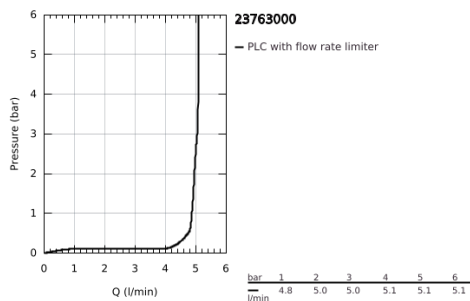

## 23 763 000 BAULOOP EGYKAROS MOSDÓCSAPTELEP 1/2" L-ES MÉRET

### TERMÉKLEÍRÁS

- Szín: króm
- Egylyukas kivitel
- Fém fogantyú
- GROHE SmoothControl 28 mm kerámia kartus
- GROHE LongLife felületkezelés
- GROHE EcoJoy technológia a kisebb vízfogyasztás érdekében
- maximális átfolyási sebesség (3 bar nyomáson): 5 l/perc
- gyorszerelő rendszer
- elfordítható kifolyócső
- műanyag leeresztőgarnitúra 1 1/4"
- flexibilis csatlakozótömlők