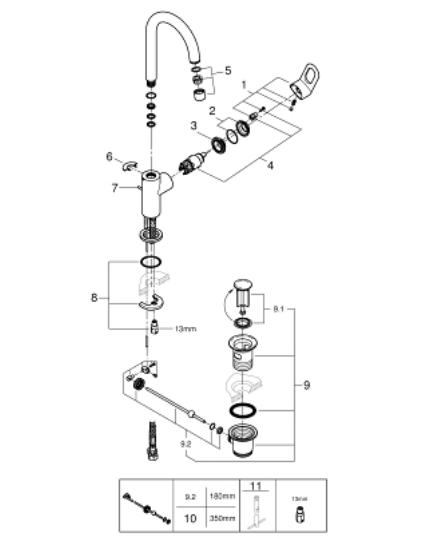

## 23 763 000 BAULOOP EGYKAROS MOSDÓCSAPTELEP 1/2" L-ES MÉRET

### TERMÉKLEÍRÁS

- Szín: króm
- Egylyukas kivitel
- Fém fogantyú
- GROHE SmoothControl 28 mm kerámia kartus
- GROHE LongLife felületkezelés
- GROHE EcoJoy technológia a kisebb vízfogyasztás érdekében
- maximális átfolyási sebesség (3 bar nyomáson): 5 l/perc
- gyorszerelő rendszer
- elfordítható kifolyócső
- műanyag leeresztőgarnitúra 1 1/4"
- flexibilis csatlakozótömlők

### ALKATRÉSZEK , október 2018 – now

- 1: Fogantyú (Cikkszám 46779000)
- 2: Kupak (Cikkszám 46581000)
- 3: rögzítőgyűrű (Cikkszám 46715000)
- 4: Kartus (keverő) (Cikkszám 46580000)
- 5: Gyöngyöztető (Cikkszám 13935000)
- 6: Biztosító-gyűrű (Cikkszám 4825700M)
- 7: Húzó-rúd (Cikkszám 46739000)
- 8: Szár rögzítő készlet (Cikkszám 46249000)
- 9: Lefolyógarnitúra, 5/4" (Cikkszám 28910000)
- 9.1: Dugó (Cikkszám 07182000)
- 9.2: Excenterrúd (Cikkszám 07052000)
- 10: Excenterrúd (Cikkszám 07341000)\*
- 11: Szerelőkulcs (Cikkszám 19017000)\*