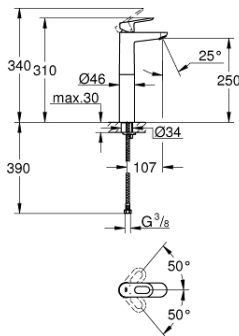

## 23 764 000 BAULOOP EGYKAROS MOSDÓCSAPTELEP 1/2" XL-ES MÉRET

### TERMÉKLEÍRÁS

- Szín: króm
- Egylyukas kivitel
- szabadon álló mosdótálakhoz
- Fém fogantyú
- GROHE SmoothControl 28 mm kerámia kartus
- GROHE LongLife felületkezelés
- GROHE EcoJoy technológia a kisebb vízfogyasztás érdekében
- maximális átfolyási sebesség (3 bar nyomáson): 5 l/perc
- gyorszerelő rendszer
- sima testű kivitel
- flexibilis csatlakozótömlők

### ALKATRÉSZEK , május 2016 – now

- 1: Fogantyú (Cikkszám 46695000)
- 2: rögzítőgyűrű (Cikkszám 46715000)
- 3: Kartus (keverő) (Cikkszám 46580000)
- 4: Gyöngyöztető (Cikkszám 48159000)
- 5: Szár rögzítő készlet (Cikkszám 46249000)
- 6: Szerelőkulcs (Cikkszám 19017000)\*