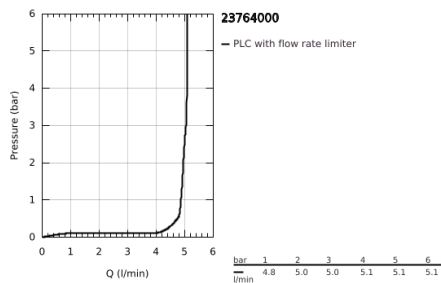

## 23 764 000 BAULOOP EGYKAROS MOSDÓCSAPTELEP 1/2" XL-ES MÉRET

### TERMÉKLEÍRÁS

- Szín: króm
- Egylyukas kivitel
- szabadon álló mosdótálakhoz
- Fém fogantyú
- GROHE SmoothControl 28 mm kerámia kartus
- GROHE LongLife felületkezelés
- GROHE EcoJoy technológia a kisebb vízfogyasztás érdekében
- maximális átfolyási sebesség (3 bar nyomáson): 5 l/perc
- gyorszerelő rendszer
- sima testű kivitel
- flexibilis csatlakozótömlők