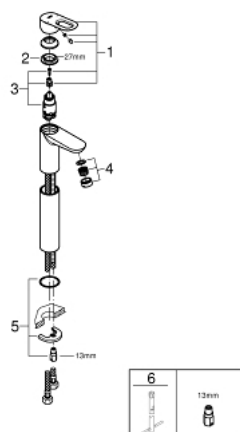

## 23 764 000 BAULOOP EGYKAROS MOSDÓCSAPTELEP 1/2" XL-ES MÉRET

### TERMÉKLEÍRÁS

- Szín: króm
- Egylyukas kivitel
- szabadon álló mosdótálakhoz
- Fém fogantyú
- GROHE SmoothControl 28 mm kerámia kartus
- GROHE LongLife felületkezelés
- GROHE EcoJoy technológia a kisebb vízfogyasztás érdekében
- maximális átfolyási sebesség (3 bar nyomáson): 5 l/perc
- gyorszerelő rendszer
- sima testű kivitel
- flexibilis csatlakozótömlők

### ALKATRÉSZEK , május 2016 – now

- 1: Fogantyú (Cikkszám 46695000)
- 2: rögzítőgyűrű (Cikkszám 46715000)
- 3: Kartus (keverő) (Cikkszám 46580000)
- 4: Gyöngyöztető (Cikkszám 48159000)
- 5: Szár rögzítő készlet (Cikkszám 46249000)
- 6: Szerelőkulcs (Cikkszám 19017000)\*