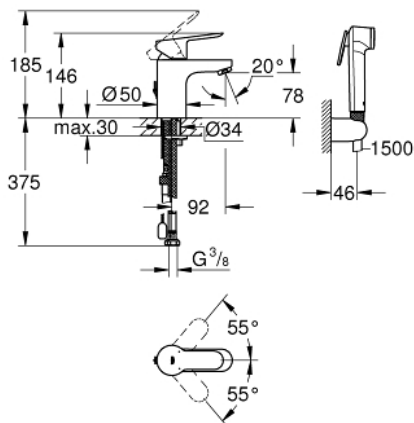

23 773 000 START EDGE EGYKAROS MOSDÓCSAPTELEP 1/2" S-ES MÉRET

TERMÉKLEÍRÁS

- Szín: króm
- Egylyukas kivitel
- GROHE SmoothControl 35 mm kerámia kartus
- beépített hőmérséklet-korlátozó
- GROHE LongLife felületkezelés
- gyöngyöztető 5.7 liter/perc
- gyorszerelő rendszer
- sima testű kivitel
- flexibilis csatlakozótömlők
- zuhanygarnitúrával, melynek részei:
 - kézizuhany beépített váltógombbal
 - fali zuhanytartó
 - zuhanytömlő

23 773 000 START EDGE EGYKAROS MOSDÓCSAPTELEP 1/2" S-ES MÉRET

ALKATRÉSZEK , május 2016 – now

- 1: Fogantyú (Cikkszám 46976000)
- 2: Kupak (Cikkszám 46492000)
- 3: Csavaros rögzítő (Cikkszám 46460000)
- 4: Kartus (keverő) (Cikkszám 46374000)
- 5: Gyöngyöztető (Cikkszám 48159000)
- 6: Szár rögzítő készlet (Cikkszám 46671000)
- 7: besüllyeszthető lánc (Cikkszám 06815000)
- 8: Visszafolyásgátló (Cikkszám 06728000)
- 8.1: Visszafolyásgátló (Cikkszám 08565000)
- 9: Szűrő (Cikkszám 0700200M)
- 10: Dugókulcs (Cikkszám 19332000)*
- 11: Szerelőkulcs (Cikkszám 19017000)*