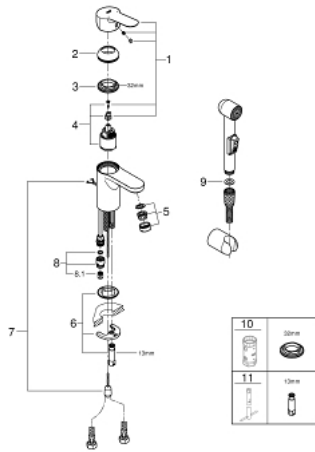

23 773 000 START EDGE EGYKAROS MOSDÓCSAPTELEP 1/2" S-ES MÉRET

TERMÉKLEÍRÁS

- Szín: króm
- Egylyukas kivitel
- GROHE SmoothControl 35 mm kerámia kartus
- beépített hőmérséklet-korlátozó
- GROHE LongLife felületkezelés
- gyöngyöztető 5.7 liter/perc
- gyorszerelő rendszer
- sima testű kivitel
- flexibilis csatlakozótömlők
- zuhanygarnitúrával, melynek részei:
 - kézizuhany beépített váltógombbal
 - fali zuhanytartó
 - zuhanytömlő

23 773 000 START EDGE EGYKAROS MOSDÓCSAPTELEP 1/2" S-ES MÉRET

ALKATRÉSZEK , május 2016 – now

- 1: Fogantyú (Cikkszám 46976000)
- 2: Kupak (Cikkszám 46492000)
- 3: Csavaros rögzítő (Cikkszám 46460000)
- 4: Kartus (keverő) (Cikkszám 46374000)
- 5: Gyöngyöztető (Cikkszám 48159000)
- 6: Szár rögzítő készlet (Cikkszám 46671000)
- 7: besüllyeszthető lánc (Cikkszám 06815000)
- 8: Visszafolyásgátló (Cikkszám 06728000)
- 8.1: Visszafolyásgátló (Cikkszám 08565000)
- 9: Szűrő (Cikkszám 0700200M)
- 10: Dugókulcs (Cikkszám 19332000)*
- 11: Szerelőkulcs (Cikkszám 19017000)*