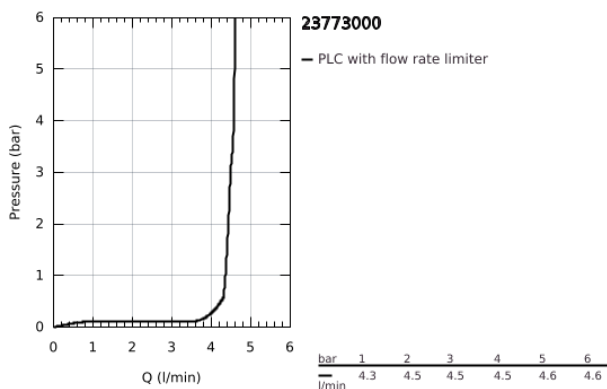

23 773 000 START EDGE EGYKAROS MOSDÓCSAPTELEP 1/2" S-ES MÉRET

TERMÉKLEÍRÁS

- Szín: króm
- Egylyukas kivitel
- GROHE SmoothControl 35 mm kerámia kartus
- beépített hőmérséklet-korlátozó
- GROHE LongLife felületkezelés
- gyöngyöztető 5.7 liter/perc
- gyorszerelő rendszer
- sima testű kivitel
- flexibilis csatlakozótömlők
- zuhanygarnitúrával, melynek részei:
 - kézizuhany beépített váltógombbal
 - fali zuhanytartó
 - zuhanytömlő

23 773 000 START EDGE EGYKAROS MOSDÓCSAPTELEP 1/2" S-ES MÉRET

ALKATRÉSZEK , május 2016 – now

- 1: Fogantyú (Cikkszám 46976000)
- 2: Kupak (Cikkszám 46492000)
- 3: Csavaros rögzítő (Cikkszám 46460000)
- 4: Kartus (keverő) (Cikkszám 46374000)
- 5: Gyöngyöztető (Cikkszám 48159000)
- 6: Szár rögzítő készlet (Cikkszám 46671000)
- 7: besüllyeszthető lánc (Cikkszám 06815000)
- 8: Visszafolyásgátló (Cikkszám 06728000)
- 8.1: Visszafolyásgátló (Cikkszám 08565000)
- 9: Szűrő (Cikkszám 0700200M)
- 10: Dugókulcs (Cikkszám 19332000)*
- 11: Szerelőkulcs (Cikkszám 19017000)*