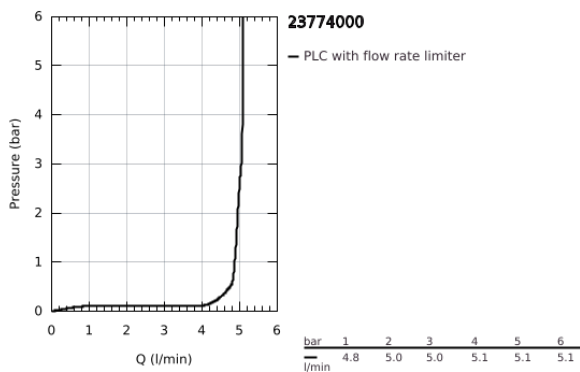

23 774 000 STARTEDGE EGYKAROS MOSDÓCSAPTELEP 1/2" M-ES MÉRET

TERMÉKLEÍRÁS

- Szín: króm
- Egylyukas kivitel
- Fém fogantyú
- GROHE SmoothControl 28 mm kerámia kartus
- GROHE LongLife felületkezelés
- gyöngyöztető 5.7 liter/perc
- gyorszerelő rendszer
- húzórudas leeresztőgarnitúra 1 1/4"
- flexibilis csatlakozótömlők

23 774 000 STARTEDGE EGYKAROS MOSDÓCSAPTELEP 1/2" M-ES MÉRET

ALKATRÉSZEK , május 2016 – now

- 1: Fogantyú (Cikkszám 46697000)
- 2: rögzítőgyűrű (Cikkszám 46715000)
- 3: Kartus (keverő) (Cikkszám 46580000)
- 4: Húzó-rúd (Cikkszám 46739000)
- 5: Gyöngyöztető (Cikkszám 48159000)
- 6: Szár rögzítő készlet (Cikkszám 46249000)
- 7: Lefolyógarnitúra, 5/4" (Cikkszám 28910000)
- 7.1: Dugó (Cikkszám 07182000)
- 7.2: Excenterrúd (Cikkszám 07052000)
- 8: Excenterrúd (Cikkszám 07341000)*
- 9: Szerelőkulcs (Cikkszám 19017000)*