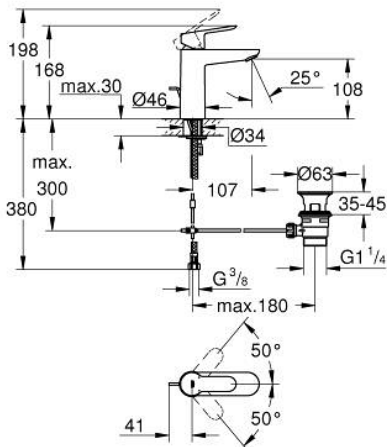

23 774 000 STARTEDGE EGYKAROS MOSDÓCSAPTELEP 1/2" M-ES MÉRET

TERMÉKLEÍRÁS

- Szín: króm
- Egylyukas kivitel
- Fém fogantyú
- GROHE SmoothControl 28 mm kerámia kartus
- GROHE LongLife felületkezelés
- gyöngyöztető 5.7 liter/perc
- gyorszerelő rendszer
- húzórudas leeresztőgarnitúra 1 1/4"
- flexibilis csatlakozótömlők

23 774 000 STARTEDGE EGYKAROS MOSDÓCSAPTELEP 1/2" M-ES MÉRET

ALKATRÉSZEK , május 2016 – now

- 1: Fogantyú (Cikkszám 46697000)
- 2: rögzítőgyűrű (Cikkszám 46715000)
- 3: Kartus (keverő) (Cikkszám 46580000)
- 4: Húzó-rúd (Cikkszám 46739000)
- 5: Gyöngyöztető (Cikkszám 48159000)
- 6: Szár rögzítő készlet (Cikkszám 46249000)
- 7: Lefolyógarnitúra, 5/4" (Cikkszám 28910000)
- 7.1: Dugó (Cikkszám 07182000)
- 7.2: Excenterrúd (Cikkszám 07052000)
- 8: Excenterrúd (Cikkszám 07341000)*
- 9: Szerelőkulcs (Cikkszám 19017000)*