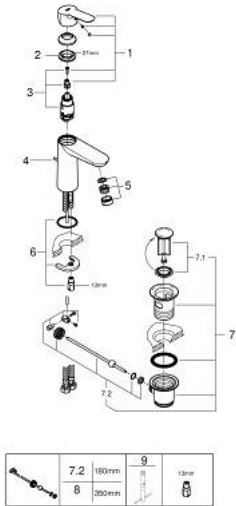

### TERMÉKLEÍRÁS

- Szín: króm
- Egylyukas kivitel
- Fém fogantyú
- GROHE SmoothControl 28 mm kerámia kartus
- GROHE LongLife felületkezelés
- GROHE EcoJoy gyöngyöztető 5.7 liter/perc
- gyorszerelő rendszer
- húzórudas leeresztőgarnitúra 1 1/4"
- flexibilis csatlakozótömlők

### **ALKATRÉSZEK**, május 2016 – now

- 1: Fogantyú (Cikkszám 46697000)
- 2: rögzítőgyűrű (Cikkszám 46715000)
- 3: Kartus (keverő) (Cikkszám 46580000)
- 4: Húzó-rúd (Cikkszám 46739000)
- 5: Gyöngyöztető (Cikkszám 48159000)
- 6: Szár rögzítő készlet (Cikkszám 46249000)
- 7: Lefolyógarnitúra, 5/4" (Cikkszám 28910000)
- 7.1: Dugó (Cikkszám 07182000)
- 7.2: Excenterrúd (Cikkszám 07052000)
- 8: Excenterrúd (Cikkszám 07341000)\*
- 9: Szerelőkulcs (Cikkszám 19017000)\*