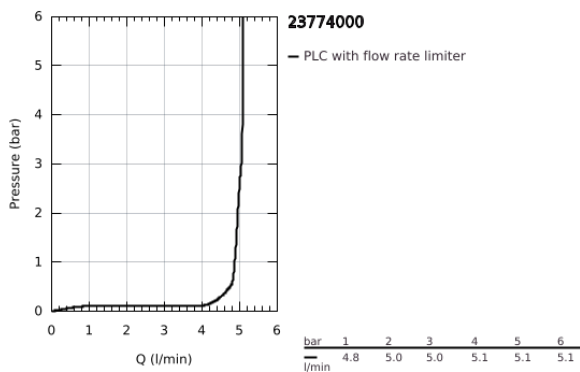

## 23 774 000 STARTEDGE EGYKAROS MOSDÓCSAPTELEP 1/2" M-ES MÉRET

### TERMÉKLEÍRÁS

- Szín: króm
- Egylyukas kivitel
- Fém fogantyú
- GROHE SmoothControl 28 mm kerámia kartus
- GROHE LongLife felületkezelés
- GROHE EcoJoy gyöngyöztető 5.7 liter/perc
- gyorszerelő rendszer
- húzórudas leeresztőgarnitúra 1 1/4"
- flexibilis csatlakozótömlők