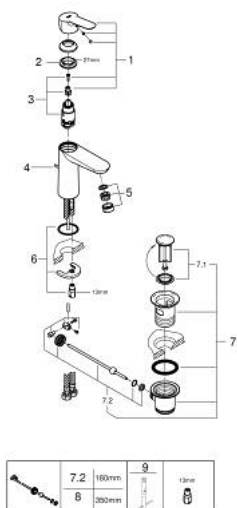

23 774 000 STARTEDGE EGYKAROS MOSDÓCSAPTELEP 1/2" M-ES MÉRET

TERMÉKLEÍRÁS

- Szín: króm
- Egylyukas kivitel
- Fém fogantyú
- GROHE SmoothControl 28 mm kerámia kartus
- GROHE LongLife felületkezelés
- gyöngyöztető 5.7 liter/perc
- gyorszerelő rendszer
- húzórudas leeresztőgarnitúra 1 1/4"
- flexibilis csatlakozótömlők

23 774 000 STARTEDGE EGYKAROS MOSDÓCSAPTELEP 1/2" M-ES MÉRET

ALKATRÉSZEK , május 2016 – now

- 1: Fogantyú (Cikkszám 46697000)
- 2: rögzítőgyűrű (Cikkszám 46715000)
- 3: Kartus (keverő) (Cikkszám 46580000)
- 4: Húzó-rúd (Cikkszám 46739000)
- 5: Gyöngyöztető (Cikkszám 48159000)
- 6: Szár rögzítő készlet (Cikkszám 46249000)
- 7: Lefolyógarnitúra, 5/4" (Cikkszám 28910000)
- 7.1: Dugó (Cikkszám 07182000)
- 7.2: Excenterrúd (Cikkszám 07052000)
- 8: Excenterrúd (Cikkszám 07341000)*
- 9: Szerelőkulcs (Cikkszám 19017000)*