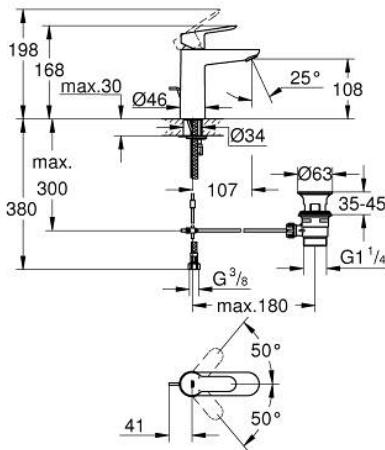

### TERMÉKLEÍRÁS

- Szín: króm
- Egylyukas kivitel
- Fém fogantyú
- GROHE SmoothControl 28 mm kerámia kartus
- GROHE LongLife felületkezelés
- GROHE EcoJoy gyöngyöztető 5.7 liter/perc
- gyorszerelő rendszer
- húzórudas leeresztőgarnitúra 1 1/4"
- flexibilis csatlakozótömlők

### **ALKATRÉSZEK**, május 2016 – now

- 1: Fogantyú (Cikkszám 46697000)
- 2: rögzítőgyűrű (Cikkszám 46715000)
- 3: Kartus (keverő) (Cikkszám 46580000)
- 4: Húzó-rúd (Cikkszám 46739000)
- 5: Gyöngyöztető (Cikkszám 48159000)
- 6: Szár rögzítő készlet (Cikkszám 46249000)
- 7: Lefolyógarnitúra, 5/4" (Cikkszám 28910000)
- 7.1: Dugó (Cikkszám 07182000)
- 7.2: Excenterrúd (Cikkszám 07052000)
- 8: Excenterrúd (Cikkszám 07341000)\*
- 9: Szerelőkulcs (Cikkszám 19017000)\*