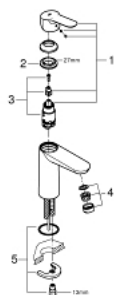

23 775 000 START EDGE EGYKAROS MOSDÓCSAPTELEP 1/2" M-ES MÉRET

ALKATRÉSZEK , május 2016 – now

1. 1: Fogantyú (Cikkszám 46697000)
   - 2: rögzítőgyűrű (Cikkszám 46715000)
   - 3: Kartus (keverő) (Cikkszám 46580000)
   - 4: Gyöngyöztető (Cikkszám 48159000)
   - 5: Szár rögzítő készlet (Cikkszám 46249000)
   - 6: Szerelőkulcs (Cikkszám 19017000)*
2. Opcionális kiegészítők