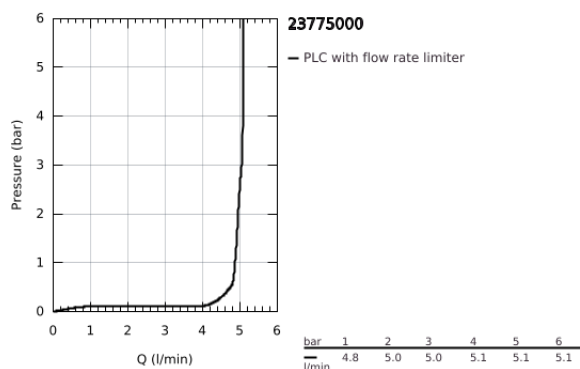

## 23 775 000 START EDGE EGYKAROS MOSDÓCSAPTELEP 1/2" M-ES MÉRET

### TERMÉKLEÍRÁS

- Szín: króm
- Egylyukas kivitel
- Fém fogantyú
- GROHE SmoothControl 28 mm kerámia kartus
- GROHE LongLife felületkezelés
- gyöngyöztető 5.7 liter/perc
- gyorszerelő rendszer
- sima testű kivitel
- klikk-klakkos leeresztővel
- flexibilis csatlakozótömlők