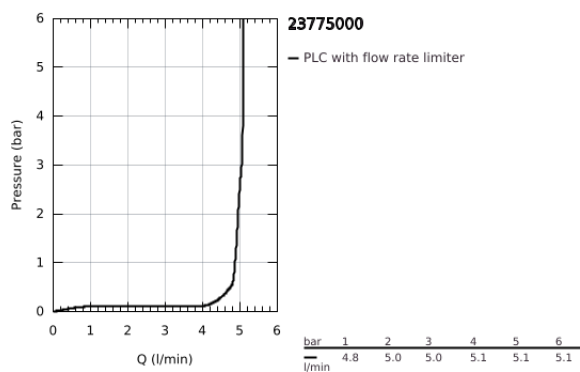

23 775 000 START EDGE EGYKAROS MOSDÓCSAPTELEP 1/2" M-ES MÉRET

TERMÉKLEÍRÁS

- Szín: króm
- Egylyukas kivitel
- Fém fogantyú
- GROHE SmoothControl 28 mm kerámia kartus
- GROHE LongLife felületkezelés
- GROHE EcoJoy gyöngyöztető 5.7 liter/perc
- gyorszerelő rendszer
- sima testű kivitel
- klikk-klakkos leeresztővel
- flexibilis csatlakozótömlők

23 775 000 START EDGE EGYKAROS MOSDÓCSAPTELEP 1/2" M-ES MÉRET

ALKATRÉSZEK , május 2016 – now

- 1: Fogantyú (Cikkszám 46697000)
 - 2: rögzítőgyűrű (Cikkszám 46715000)
 - 3: Kartus (keverő) (Cikkszám 46580000)
 - 4: Gyöngyöztető (Cikkszám 48159000)
 - 5: Szár rögzítő készlet (Cikkszám 46249000)
 - 6: Szerelőkulcs (Cikkszám 19017000)*
- * Opcionális kiegészítők