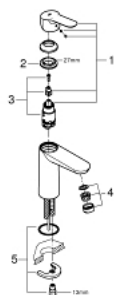

## 23 775 000 START EDGE EGYKAROS MOSDÓCSAPTELEP 1/2" M-ES MÉRET

### TERMÉKLEÍRÁS

- Szín: króm
- Egylyukas kivitel
- Fém fogantyú
- GROHE SmoothControl 28 mm kerámia kartus
- GROHE LongLife felületkezelés
- gyöngyöztető 5.7 liter/perc
- gyorszerelő rendszer
- sima testű kivitel
- klikk-klakkos leeresztővel
- flexibilis csatlakozótömlők

### ALKATRÉSZEK , május 2016 – now

- 1: Fogantyú (Cikkszám 46697000)
  - 2: rögzítőgyűrű (Cikkszám 46715000)
  - 3: Kartus (keverő) (Cikkszám 46580000)
  - 4: Gyöngyöztető (Cikkszám 48159000)
  - 5: Szár rögzítő készlet (Cikkszám 46249000)
  - 6: Szerelőkulcs (Cikkszám 19017000)\*
- \* Opcionális kiegészítők