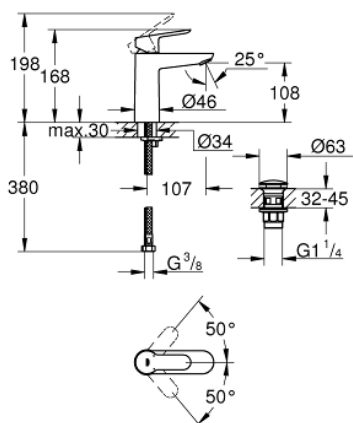

23 775 000 START EDGE EGYKAROS MOSDÓCSAPTELEP 1/2" M-ES MÉRET

TERMÉKLEÍRÁS

- Szín: króm
- Egylyukas kivitel
- Fém fogantyú
- GROHE SmoothControl 28 mm kerámia kartus
- GROHE LongLife felületkezelés
- GROHE EcoJoy gyöngyöztető 5.7 liter/perc
- gyorszerelő rendszer
- sima testű kivitel
- klikk-klakkos leeresztővel
- flexibilis csatlakozótömlők

23 775 000 START EDGE EGYKAROS MOSDÓCSAPTELEP 1/2" M-ES MÉRET

ALKATRÉSZEK , május 2016 – now

- 1: Fogantyú (Cikkszám 46697000)
 - 2: rögzítőgyűrű (Cikkszám 46715000)
 - 3: Kartus (keverő) (Cikkszám 46580000)
 - 4: Gyöngyöztető (Cikkszám 48159000)
 - 5: Szár rögzítő készlet (Cikkszám 46249000)
 - 6: Szerelőkulcs (Cikkszám 19017000)*
- * Opcionális kiegészítők