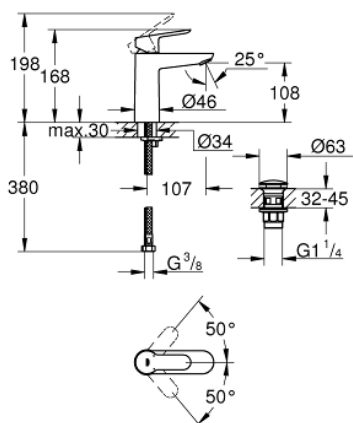

## 23 775 000 START EDGE EGYKAROS MOSDÓCSAPTELEP 1/2" M-ES MÉRET

### TERMÉKLEÍRÁS

- Szín: króm
- Egylyukas kivitel
- Fém fogantyú
- GROHE SmoothControl 28 mm kerámia kartus
- GROHE LongLife felületkezelés
- gyöngyöztető 5.7 liter/perc
- gyorszerelő rendszer
- sima testű kivitel
- klikk-klakkos leeresztővel
- flexibilis csatlakozótömlők

### ALKATRÉSZEK , május 2016 – now

- 1: Fogantyú (Cikkszám 46697000)
  - 2: rögzítőgyűrű (Cikkszám 46715000)
  - 3: Kartus (keverő) (Cikkszám 46580000)
  - 4: Gyöngyöztető (Cikkszám 48159000)
  - 5: Szár rögzítő készlet (Cikkszám 46249000)
  - 6: Szerelőkulcs (Cikkszám 19017000)\*
- \* Opcionális kiegészítők