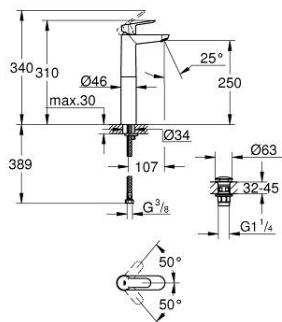

### TERMÉKLEÍRÁS

- Szín: króm
- Egylyukas kivitel
- szabadon álló mosdótálakhoz
- Fém fogantyú
- GROHE SmoothControl 28 mm kerámia kartus
- GROHE LongLife felületkezelés
- GROHE EcoJoy gyöngyöztető 5.7 liter/perc
- gyorszerelő rendszer
- sima testű kivitel
- klikk-klakkos leeresztővel
- flexibilis csatlakozótömlők

## 23 777 000 START EDGE EGYKAROS MOSDÓCSAPTELEP 1/2" XL-ES MÉRET