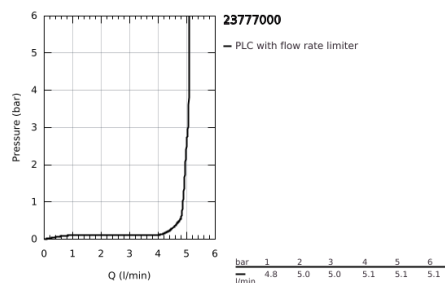

## 23 777 000 START EDGE EGYKAROS MOSDÓCSAPTELEP 1/2" XL-ES MÉRET

### TERMÉKLEÍRÁS

- Szín: króm
- Egylyukas kivitel
- szabadon álló mosdótálakhoz
- Fém fogantyú
- GROHE SmoothControl 28 mm kerámia kartus
- GROHE LongLife felületkezelés
- GROHE EcoJoy gyöngyöztető 5.7 liter/perc
- gyorszerelő rendszer
- sima testű kivitel
- klikk-klakkos leeresztővel
- flexibilis csatlakozótömlők