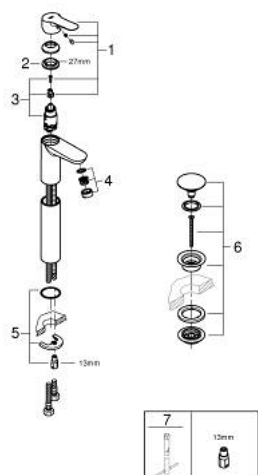

## 23 777 000 START EDGE EGYKAROS MOSDÓCSAPTELEP 1/2" XL-ES MÉRET

### TERMÉKLEÍRÁS

- Szín: króm
- Egylyukas kivitel
- szabadon álló mosdótálakhoz
- Fém fogantyú
- GROHE SmoothControl 28 mm kerámia kartus
- GROHE LongLife felületkezelés
- GROHE EcoJoy gyöngyöztető 5.7 liter/perc
- gyorszerelő rendszer
- sima testű kivitel
- klikk-klakkos leeresztővel
- flexibilis csatlakozótömlők

### ALKATRÉSZEK , május 2019 – now

- 1: Fogantyú (Cikkszám 46697000)
- 2: rögzítőgyűrű (Cikkszám 46715000)
- 3: Kartus (keverő) (Cikkszám 46580000)
- 4: Gyöngyöztető (Cikkszám 48159000)
- 5: Szár rögzítő készlet (Cikkszám 46249000)
- 6: Leeresztő szett nyomódugóval (push-open) (Cikkszám 65807000)
- 7: Szerelőkulcs (Cikkszám 19017000)\*