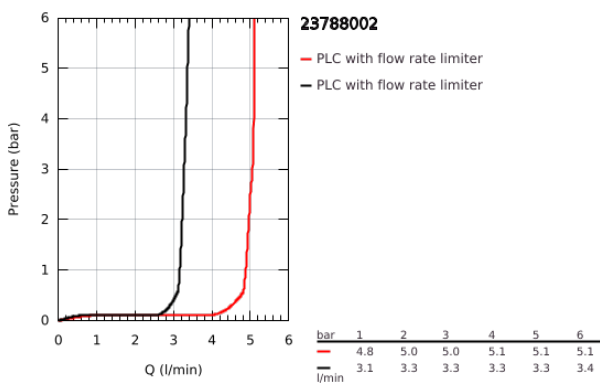

23 788 002 EUROSMART EGYKAROS MOSDÓCSAPTELEP 1/2" S-ES MÉRET

TERMÉKLEÍRÁS

- Szín: króm
- Egylyukas kivitel
- Fém fogantyú
- GROHE SilkMove 35 mm-es kerámiabetét
- állítható mennyiségkorlátozó
- beépített hőmérséklet-korlátozó
- GROHE LongLife felületkezelés
- GROHE EcoJoy technológia a kisebb vízfogyasztás érdekében
- maximum flow rate (at 3 bar): 3.8 l/min
- GROHE FastFixation gyors szerelési rendszerrel
- húzórudas leeresztőgarnitúra 1 1/4"
- flexibilis csatlakozótömlők

23 788 002 EUROSMART EGYKAROS MOSDÓCSAPTELEP 1/2" S-ES MÉRET

ALKATRÉSZEK , június 2016 – now

- 1: Fogantyú (Cikkszám 46897000)
 - 2: Kupak (Cikkszám 46492000)
 - 3: Csavaros rögzítő (Cikkszám 46460000)
 - 4: Kartus (keverő) (Cikkszám 46374000)
 - 5: Húzó-rúd (Cikkszám 06329000)
 - 6: Perlátor (gyöngyöztető/áramlás kiegyenlítő) (Cikkszám 42406000)
 - 7: Szár rögzítő készlet (Cikkszám 46671000)
 - 8: Lefolyógarnitúra, 5/4" (Cikkszám 28910000)
 - 8.1: Dugó (Cikkszám 07182000)
 - 8.2: Excenterrúd (Cikkszám 07052000)
 - 9: Dugókulcs (Cikkszám 19332000)*
 - 10: Szerelőkulcs (Cikkszám 19017000)*
 - 11: Excenterrúd (Cikkszám 07341000)
 - 12: Víztakarékos szett (Cikkszám 48186000)*
- * Opcionális kiegészítők