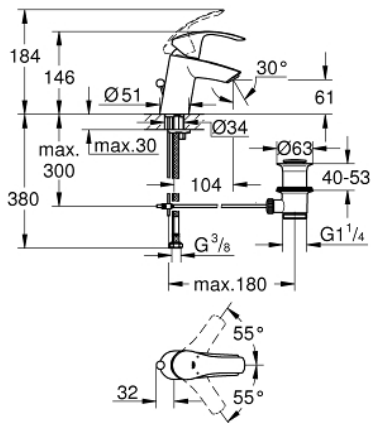

23 788 002 EUROSMART EGYKAROS MOSDÓCSAPTELEP 1/2" S-ES MÉRET

TERMÉKLEÍRÁS

- Szín: króm
- Egylyukas kivitel
- Fém fogantyú
- GROHE SilkMove 35 mm-es kerámiabetét
- állítható mennyiségkorlátozó
- beépített hőmérséklet-korlátozó
- GROHE LongLife felületkezelés
- GROHE EcoJoy technológia a kisebb vízfogyasztás érdekében
- maximum flow rate (at 3 bar): 3.8 l/min
- GROHE FastFixation gyors szerelési rendszerrel
- húzórudas leeresztőgarnitúra 1 1/4"
- flexibilis csatlakozótömlők

23 788 002 EUROSMART EGYKAROS MOSDÓCSAPTELEP 1/2" S-ES MÉRET

ALKATRÉSZEK , június 2016 – now

- 1: Fogantyú (Cikkszám 46897000)
 - 2: Kupak (Cikkszám 46492000)
 - 3: Csavaros rögzítő (Cikkszám 46460000)
 - 4: Kartus (keverő) (Cikkszám 46374000)
 - 5: Húzó-rúd (Cikkszám 06329000)
 - 6: Perlátor (gyöngyöztető/áramlás kiegyenlítő) (Cikkszám 42406000)
 - 7: Szár rögzítő készlet (Cikkszám 46671000)
 - 8: Lefolyógarnitúra, 5/4" (Cikkszám 28910000)
 - 8.1: Dugó (Cikkszám 07182000)
 - 8.2: Excenterrúd (Cikkszám 07052000)
 - 9: Dugókulcs (Cikkszám 19332000)*
 - 10: Szerelőkulcs (Cikkszám 19017000)*
 - 11: Excenterrúd (Cikkszám 07341000)
 - 12: Víztakarékos szett (Cikkszám 48186000)*
- * Opcionális kiegészítők