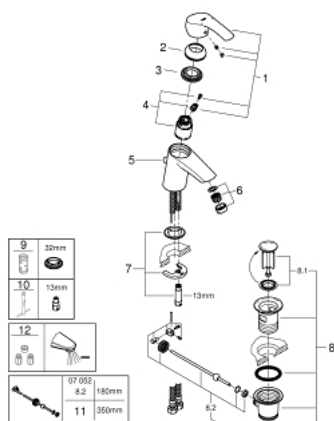

23 788 002 EUROSMART EGYKAROS MOSDÓCSAPTELEP 1/2" S-ES MÉRET

TERMÉKLEÍRÁS

- Szín: króm
- Egylyukas kivitel
- Fém fogantyú
- GROHE SilkMove 35 mm-es kerámiabetét
- állítható mennyiségkorlátozó
- beépített hőmérséklet-korlátozó
- GROHE LongLife felületkezelés
- GROHE EcoJoy technológia a kisebb vízfogyasztás érdekében
- maximum flow rate (at 3 bar): 3.8 l/min
- GROHE FastFixation gyors szerelési rendszerrel
- húzórudas leeresztőgarnitúra 1 1/4"
- flexibilis csatlakozótömlők

23 788 002 EUROSMART EGYKAROS MOSDÓCSAPTELEP 1/2" S-ES MÉRET

ALKATRÉSZEK , június 2016 – now

- 1: Fogantyú (Cikkszám 46897000)
 - 2: Kupak (Cikkszám 46492000)
 - 3: Csavaros rögzítő (Cikkszám 46460000)
 - 4: Kartus (keverő) (Cikkszám 46374000)
 - 5: Húzó-rúd (Cikkszám 06329000)
 - 6: Perlátor (gyöngyöztető/áramlás kiegyenlítő) (Cikkszám 42406000)
 - 7: Szár rögzítő készlet (Cikkszám 46671000)
 - 8: Lefolyógarnitúra, 5/4" (Cikkszám 28910000)
 - 8.1: Dugó (Cikkszám 07182000)
 - 8.2: Excenterrúd (Cikkszám 07052000)
 - 9: Dugókulcs (Cikkszám 19332000)*
 - 10: Szerelőkulcs (Cikkszám 19017000)*
 - 11: Excenterrúd (Cikkszám 07341000)
 - 12: Víztakarékos szett (Cikkszám 48186000)*
- * Opcionális kiegészítők