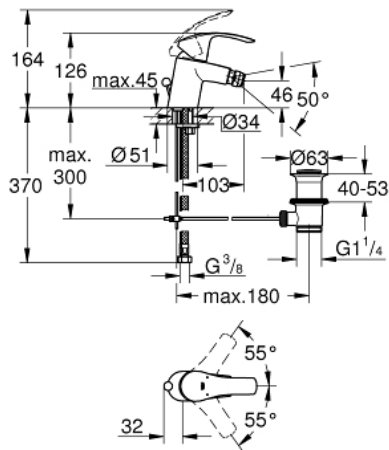

## 23 789 002 EUROSMArt EGYKAROS BIDÉCSAPTELEP, 1/2" S-ES MÉRET

### TERMÉKLEÍRÁS

- Szín: króm
- Egylyukas kivitel
- Fém fogantyú
- GROHE SilkMove 35 mm-es kerámiabetét
- állítható mennyiségkorlátozó
- beépített hőmérséklet-korlátozó
- GROHE LongLife felületkezelés
- GROHE EcoJoy technológia a kisebb vízfogyasztás érdekében
- maximum flow rate (at 3 bar): 3.8 l/min
- GROHE FastFixation gyors szerelési rendszerrel
- gömbcsuklóval
- húzórudas leeresztőgarnitúra 1 1/4"
- flexibilis csatlakozótömlők

### ALKATRÉSZEK , június 2016 – now

- 1: Fogantyú (Cikkszám 46897000)
- 2: Kupak (Cikkszám 46492000)
- 3: Csavaros rögzítő (Cikkszám 46460000)
- 4: Kartus (keverő) (Cikkszám 46374000)
- 5: Húzó-rúd (Cikkszám 06329000)
- 6: Perlátor (gyöngyöztető/áramlás kiegyenlítő) (Cikkszám 42406000)
- 7: Szár rögzítő készlet (Cikkszám 46671000)
- 8: Lefolyógarnitúra, 5/4" (Cikkszám 28910000)
- 8.1: Dugó (Cikkszám 07182000)
- 8.2: Excenterrúd (Cikkszám 07052000)
- 9: Dugókulcs (Cikkszám 19332000)\*
- 10: Szerelőkulcs (Cikkszám 19017000)\*
- 11: Excenterrúd (Cikkszám 07341000)\*
- 12: Víztakarékos szett (Cikkszám 48186000)\*