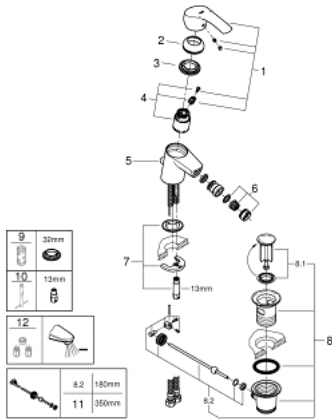

### TERMÉKLEÍRÁS

- Szín: króm
- Egylyukas kivitel
- Fém fogantyú
- GROHE SilkMove 35 mm-es kerámiabetét
- állítható mennyiségkorlátozó
- beépített hőmérséklet-korlátozó
- GROHE LongLife felületkezelés
- GROHE EcoJoy technológia a kisebb vízfogyasztás érdekében
- maximum flow rate (at 3 bar): 3.8 l/min
- GROHE FastFixation gyors szerelési rendszerrel
- gömbcsuklóval
- húzórudas leeresztőgarnitúra 1 1/4"
- flexibilis csatlakozótömlők

### ALKATRÉSZEK , június 2016 – now

- 1: Fogantyú (Cikkszám 46897000)
- 2: Kupak (Cikkszám 46492000)
- 3: Csavaros rögzítő (Cikkszám 46460000)
- 4: Kartus (keverő) (Cikkszám 46374000)
- 5: Húzó-rúd (Cikkszám 06329000)
- 6: Perlátor (gyöngyöztető/áramlás kiegyenlítő) (Cikkszám 42406000)
- 7: Szár rögzítő készlet (Cikkszám 46671000)
- 8: Lefolyógarnitúra, 5/4" (Cikkszám 28910000)
- 8.1: Dugó (Cikkszám 07182000)
- 8.2: Excenterrúd (Cikkszám 07052000)
- 9: Dugókulcs (Cikkszám 19332000)\*
- 10: Szerelőkulcs (Cikkszám 19017000)\*
- 11: Excenterrúd (Cikkszám 07341000)\*
- 12: Víztakarékos szett (Cikkszám 48186000)\*