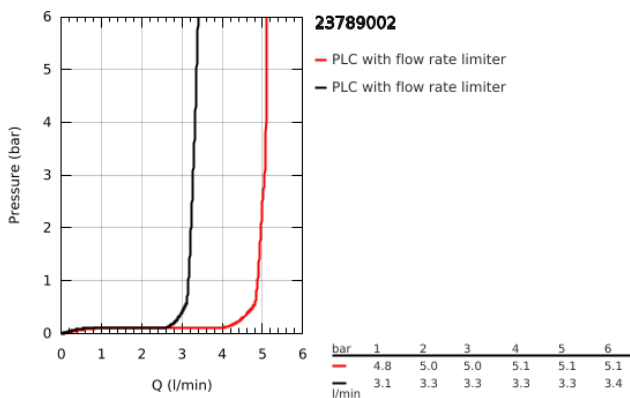

### TERMÉKLEÍRÁS

- Szín: króm
- Egylyukas kivitel
- Fém fogantyú
- GROHE SilkMove 35 mm-es kerámiabetét
- állítható mennyiségkorlátozó
- beépített hőmérséklet-korlátozó
- GROHE LongLife felületkezelés
- GROHE EcoJoy technológia a kisebb vízfogyasztás érdekében
- maximum flow rate (at 3 bar): 3.8 l/min
- GROHE FastFixation gyors szerelési rendszerrel
- gömbcsuklóval
- húzórudas leeresztőgarnitúra 1 1/4"
- flexibilis csatlakozótömlők