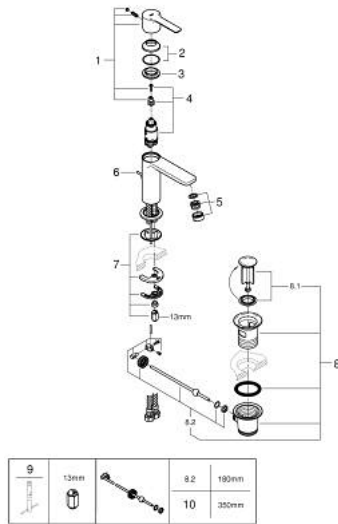

23 790 GN1 LINEARE EGYKAROS MOSDÓCSAPTELEP XS-ES MÉRET

ALKATRÉSZEK , november 2024 – now

- 1: lever (Cikkszám 46980GN0)
- 2: Kupak (Cikkszám 46581GN0)
- 3: rögzítőgyűrű (Cikkszám 07419000)
- 4: Kartus (keverő) (Cikkszám 46580000)
- 5: flow control (Cikkszám 48159GN0)
- 6: Húzó-rúd (Cikkszám 46739GN0)
- 7: Szár rögzítő készlet (Cikkszám 46645000)
- 8: Lefolyógarnitúra, 5/4" (Cikkszám 28910GN0)
- 8.1: Dugó (Cikkszám 07182GN0)
- 8.2: Excenterrúd (Cikkszám 07052000)
- 9: Szerelőkulcs (Cikkszám 19017000)*
- 10: Excenterrúd (Cikkszám 07341000)*