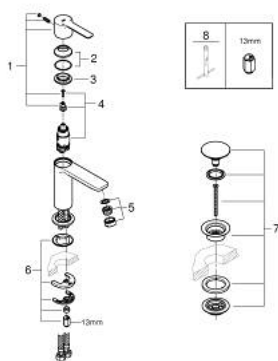

### TERMÉKLEÍRÁS

- Szín: króm
- Egylyukas kivitel
- Fém fogantyú
- GROHE SilkMove 28 mm-es kerámiabetét
- beépített hőmérséklet-korlátozó
- GROHE LongLife felületkezelés
- GROHE EcoJoy technológia a kisebb vízfogyasztás érdekében
- maximális átfolyási sebesség (3 bar nyomáson): 5 l/perc
- SpeedClean gyöngyöztető
- GROHE FastFixation Plus gyorsrögzítő rendszer
- sima testű kivitel, klikk-klakkos leeresztő készlettel 1 1/4"
- flexibilis csatlakozótömlők

### ALKATRÉSZEK , július 2016 – now

- 1: Fogantyú (Cikkszám 46980000)
  - 2: Kupak (Cikkszám 46581000)
  - 3: rögzítőgyűrű (Cikkszám 07419000)
  - 4: Kartus (keverő) (Cikkszám 46580000)
  - 5: Gyöngyöztető (Cikkszám 48159000)
  - 6: Szár rögzítő készlet (Cikkszám 46645000)
  - 7: Leeresztő szett nyomódugóval (push-open) (Cikkszám 65807000)
  - 7.1: csatlakozó karmantyú (Cikkszám 45986000)
  - 8: Szerelőkulcs (Cikkszám 19017000)\*
- \* Opcionális kiegészítők