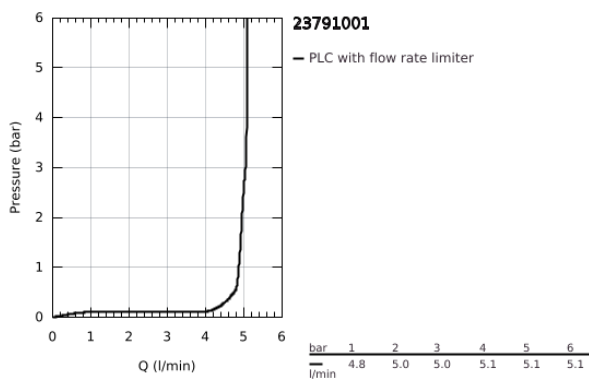

### TERMÉKLEÍRÁS

- Szín: króm
- Egylyukas kivitel
- Fém fogantyú
- GROHE SilkMove 28 mm-es kerámiabetét
- beépített hőmérséklet-korlátozó
- GROHE LongLife felületkezelés
- GROHE EcoJoy technológia a kisebb vízfogyasztás érdekében
- maximális átfolyási sebesség (3 bar nyomáson): 5 l/perc
- SpeedClean gyöngyöztető
- GROHE FastFixation Plus gyorsrögzítő rendszer
- sima testű kivitel, klikk-klakkos leeresztő készlettel 1 1/4"
- flexibilis csatlakozótömlők