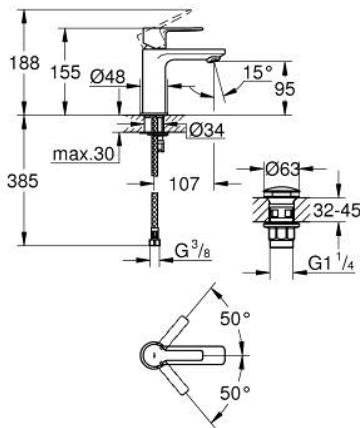

## 23 791 001 LINEARE EGYKAROS MOSDÓCSAPTELEP XS-ES MÉRET

### TERMÉKLEÍRÁS

- Szín: króm
- Egylyukas kivitel
- Fém fogantyú
- GROHE SilkMove 28 mm-es kerámiabetét
- beépített hőmérséklet-korlátozó
- GROHE LongLife felületkezelés
- GROHE EcoJoy technológia a kisebb vízfogyasztás érdekében
- maximális átfolyási sebesség (3 bar nyomáson): 5 l/perc
- SpeedClean gyöngyöztető
- GROHE FastFixation Plus gyorsrögzítő rendszer
- sima testű kivitel, klikk-klakkos leeresztő készlettel 1 1/4"
- flexibilis csatlakozótömlők

### ALKATRÉSZEK , július 2016 – now

- 1: Fogantyú (Cikkszám 46980000)
  - 2: Kupak (Cikkszám 46581000)
  - 3: rögzítőgyűrű (Cikkszám 07419000)
  - 4: Kartus (keverő) (Cikkszám 46580000)
  - 5: Gyöngyöztető (Cikkszám 48159000)
  - 6: Szár rögzítő készlet (Cikkszám 46645000)
  - 7: Leeresztő szett nyomódugóval (push-open) (Cikkszám 65807000)
  - 7.1: csatlakozó karmantyú (Cikkszám 45986000)
  - 8: Szerelőkulcs (Cikkszám 19017000)\*
- \* Opcionális kiegészítők